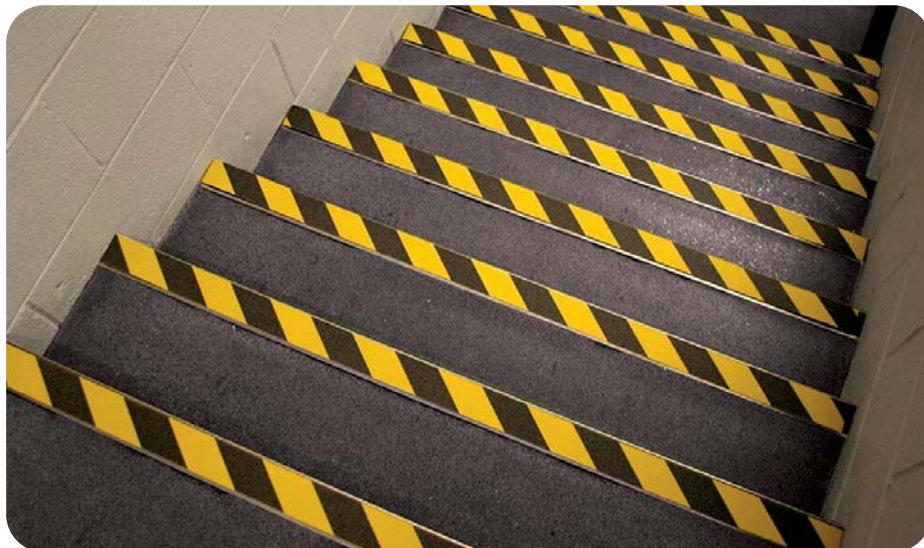

Protišmykové pásy

www.elitmat.sk

Pásy s protišmykovým povrchom určené na zvýšenie bezpečnosti v interiéri aj exteriéri. Dostupné v mnohých prevedeniach a štýloch.

- Pásy určené pre stredný až vysoký stupeň zaťaženia
- Protišmykový povrch R13, len prevedenie Easy Clean so stupňom R10 (k bosej nohe)
- Dostupné pásy aj na hliníkovom podklade, ktoré sa prispôbia aj nerovným povrchom alebo plechom, ďalej alumíniové profily, pásy do šatní alebo spích, protišmykové značenia, schodové profily s nášlapmi alebo bez, schodové rohové hrany, sklolaminátové profily, pásy svietiace v tme...
- Mnohé ďalšie (kompletný katalóg na vyžiadanie)