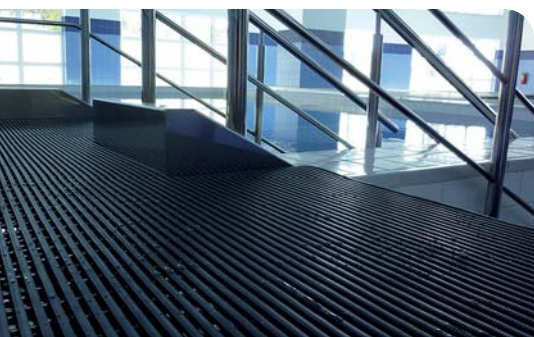

*Rohože vhodné do suchého, mokrého a mastného prostredia.
Výroba a spracovanie potravín, gastro prevádzky, bary, bitúnky.*

- Vyrobené z nitrilovej gumeny
- 100% antimikrobiálny materiál
- Držiaky po stranách pre lepšiu manipuláciu a jednoduchšie čistenie
- Výstupky na rubovej strane pre lepšiu odtok tekutín

PRODUKT	ROZMERY	HRÚBKA	FARBA	CENA
GRADE A	76 cm x 91 cm	13 mm	terakota	111,89 €
GRADE A	76 cm x 152 cm	13 mm	terakota	169,63 €

Elevate Sport

Rohož vhodná do spoločných sprích, šatní, prezliekarní, bazénov, saun, rehabilitačných miestností.

- Špeciálny reliéfny protišmykový povrch
- Vyrobená zo silného neporézneho PVC
- Obsahuje antifungálne a antimikrobiálne prísady
- Odolná voči UV žiareniu
- Ľahko sa čistí a udržiava
- Použitie v interiéri alebo exteriéri
- Otvorená vinylová konštrukcia pre viacsmerové odvodnenie
- Neporézne PVC, ktoré obsahuje antifungálne a antimikrobiálne prísady