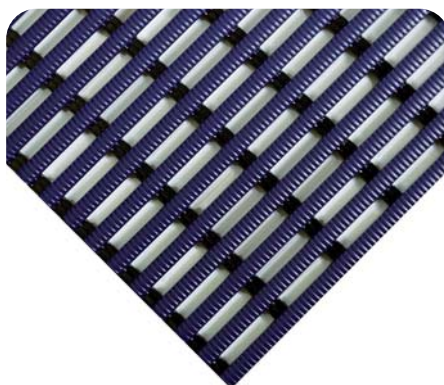

*Rohože vhodné do suchého, mokrého a mastného prostredia.
Výroba a spracovanie potravín, gastro prevádzky, bary, bitúnky.*

- Vyrobené z nitrilovej gumeny
- 100% antimikrobiálny materiál
- Držiaky po stranách pre lepšiu manipuláciu a jednoduchšie čistenie
- Výstupky na rubovej strane pre lepšiu odtok tekutín

PRODUKT	ROZMERY	HRÚBKA	FARBA	CENA
GRADE A	76 cm x 91 cm	13 mm	terakota	111,89 €
GRADE A	76 cm x 152 cm	13 mm	terakota	169,63 €

Elevate Sport

Rohož vhodná do spoločných sprích, šatní, prezliekarní, bazénov, saun, rehabilitačných miestností.

- Špeciálny reliéfny protišmykový povrch
- Vyrobená zo silného neporézneho PVC
- Obsahuje antifungálne a antimikrobiálne prísady
- Odolná voči UV žiareniu
- Ľahko sa čistí a udržiava
- Použitie v interiéri alebo exteriéri
- Otvorená vinylová konštrukcia pre viacsmerové odvodnenie
- Neporézne PVC, ktoré obsahuje antifungálne a antimikrobiálne prísady