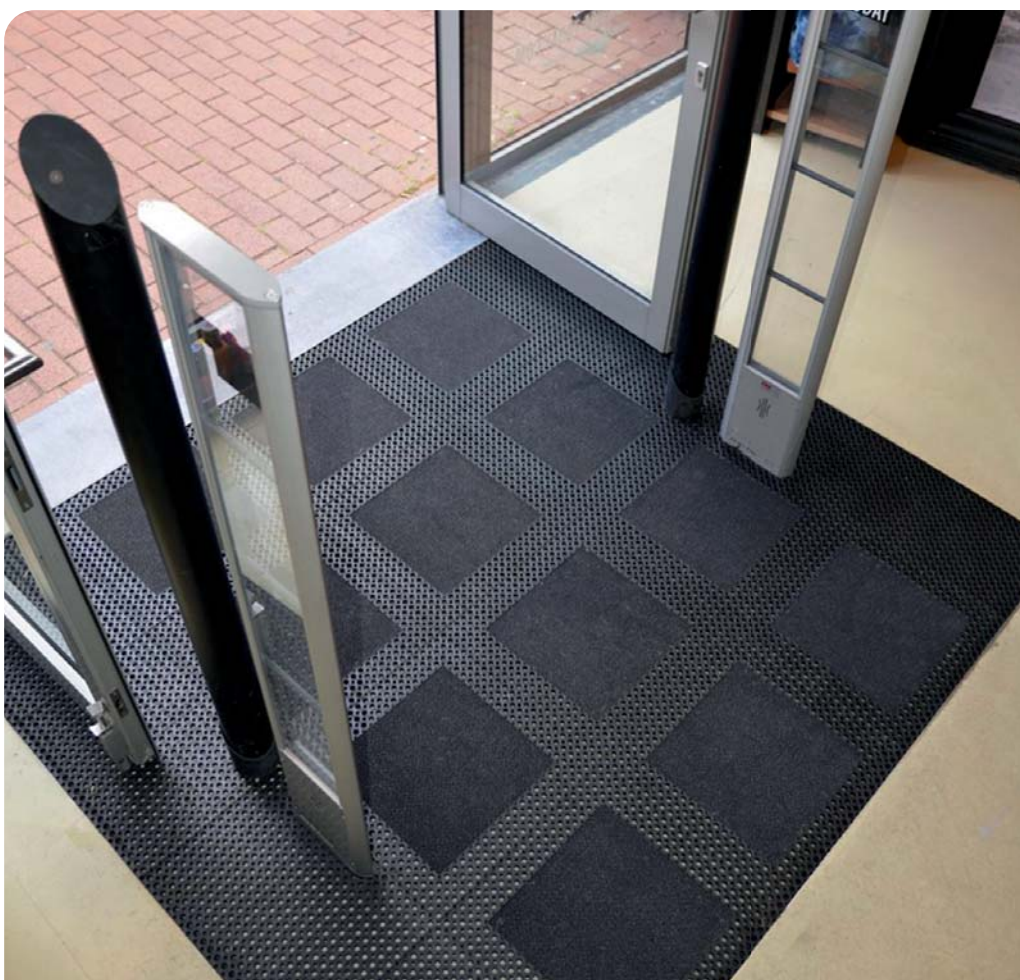

PRODUKT	ROZMERY	HRÚBKA	FARBA	CENA
Master Flex C23	50 cm x 50 cm	23 mm	rôzne	24,50 €
Master Flex D23	50 cm x 50 cm	23 mm	čierna	18,50 €
Master Flex C12	50 cm x 50 cm	12 mm	rôzne	24,50 €
Master Flex D12	50 cm x 50 cm	12 mm	čierna	18,50 €
Nábeh (male/female)	6 cm x 50 cm	23/12 mm	čierna	10,50 €
Rohová hrana	50 x 50 cm x 6 cm	23/12 mm	čierna	16,50 €