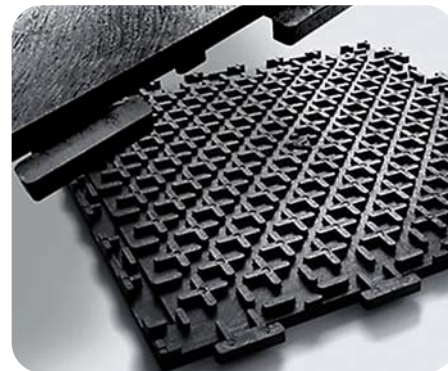

PRODUKT	ROZMERY	HRÚBKA	FARBA	CENA/m ²
WALA Clip	500 mm x 500 mm	6 mm	čierna	39,70 €
WALA Clip	500 mm x 500 mm	6 mm	antracit	43,40 €
WALA Clip	500 mm x 500 mm	6 mm	šedá	50,50 €

WALA®
ESD

NOVINKA

WALA Clip 15 mm

uvedené ceny sú bez DPH

Podlahové spájateľné dlaždice z recyklovaného PVC materiálu využiteľné v dielňach, skladových priestoroch, výstavných halách, veľkých garážach, suterénoch, farmách...

- Do prostredia s vysokou záťažou, zvyškami oleja, nečistôt i vlhkosti
- Izolujú od chladu pod nohami
- Pohlcujú hluk z padajúcich kovových predmetov
- Pokládka spôsobom plávajúcej podlahy
- Možnosť vlastnej inštalácie
- Bez prerušenia výrobného procesu
- Požiarna odolnosť testovaná
- 15 mm variant v dvoch povrchových úpravách - hladká a protišmyková R11
- Možnosť dokúpenia nábehov, rohov a soklov
- Dostupné aj ako ECO-bezftalátové