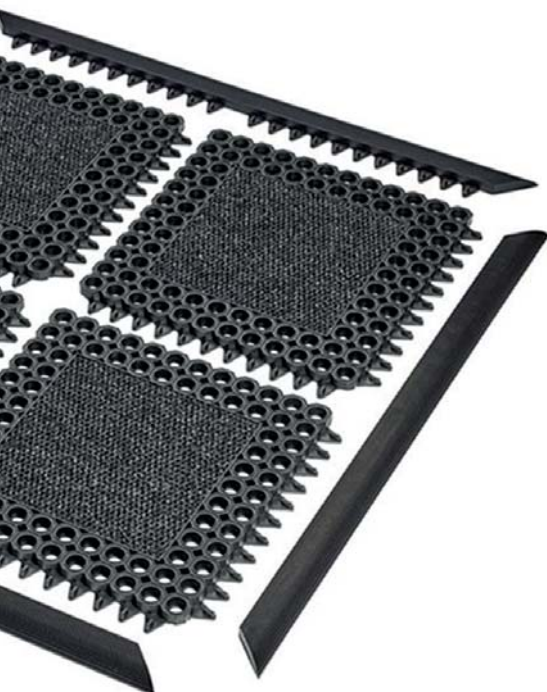

Dizajn rohože Master Flex spája funkcie viaczónových vstupných rohoží s ľahkou modulárnou inštaláciou priamo na mieste.

- Prírodná guma
- Osemhranný tvar s otvorenou konštrukciou
- Vhodné pre použitie v extrémnom počasí
- Dostupné v hrúbke 23mm (C23, D23) alebo 12mm (C12, D12)
- Na výber s kobercovou rohožou uprostred (C12, C23) alebo bez (D12, D23)
- Dostupné aj iné varianty (plná rohož alebo v nitrilovom prevedení), viac info na vyžiadanie