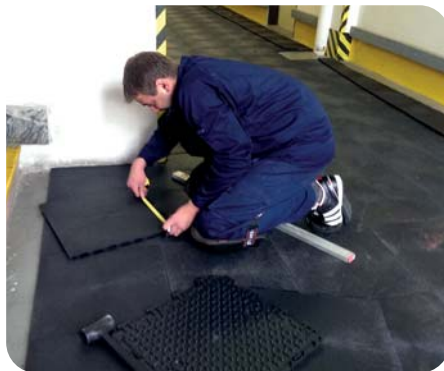

*Inštalácia **bez prerušenia**
výrobného procesu*

Podlahové spájateľné dlaždice z recyklovaného PVC materiálu využiteľné v dielňach, skladových priestoroch, výstavných halách, veľkých garážach, suterénoch, farmách...

uvedené ceny sú bez DPH

Podlahové spájateľné dlaždice z recyklovaného PVC materiálu využiteľné v dielňach, skladových priestoroch, výstavných halách, veľkých garážach, suterénoch, farmách...

- Do prostredia s vysokou záťažou, zvyškami oleja, nečistôt i vlhkosti
- Izolujú od chladu pod nohami
- Pohlcujú hluk z padajúcich kovových predmetov
- Pokládka spôsobom plávajúcej podlahy
- Možnosť vlastnej inštalácie
- Bez prerušenia výrobného procesu
- Požiarna odolnosť testovaná
- 15 mm variant v dvoch povrchových úpravách - hladká a protišmyková R11
- Možnosť dokúpenia nábehov, rohov a soklov
- Dostupné aj ako ECO-bezftalátové