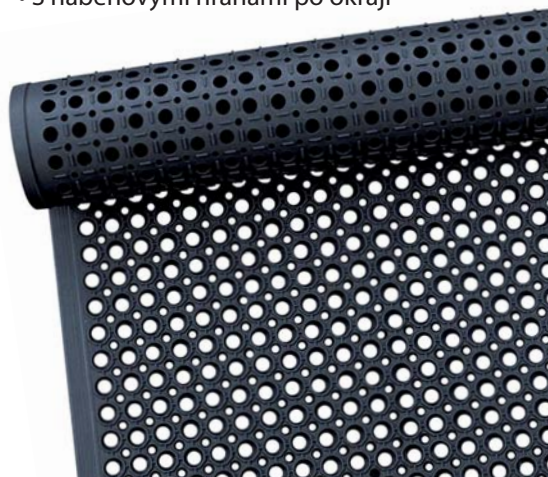

Sanitop Deluxe

*Rohože do suchého, mokrého aj masného prostredia (červené).
Výroba a príprava potravín, profesionálne kuchyne a bary.*

- Rohože s kolmými okrajmi, ktorými sa dajú pokrývať priestory rôznych veľkostí, kladením za sebou i vedľa seba za použitia nitrilových spojok
- Neobsahujú DOP, DMF, látky poškodzujúce ozónovú vrstvu, silikón ani ťažké kovy
- Čierna - 100 % prírodná guma pre použitie v mokrom prostredí
- Červená - 75 % nitrilová gumová zmes, odolná tukom a olejom

PRODUKT	ROZMERY	HRÚBKA	FARBA	CENA
Sanitop DELUXE	91 cm x 152 cm	20 mm	červená	170,83 €
Sanitop DELUXE	91 cm x 152 cm	20 mm	čierna	81,89 €
Konektor				na vyžiadanie

Ramp Mat

www.elitmat.sk

Rohože vhodné do olejového alebo mokrého prostredia, do gastro prevádzok. Univerzálne využitie ako gastro rohož ale aj vchodová rohož.

- Výstupky na rube rohoží umožňujú odtok tekutín spod rohože, povrch zostáva suchý a čistý
- Vyrobené zo 100% prírodnej gummy alebo s obsahom 75% nitrilu
- Poskytuje pracovný komfort
- S nábehovými hranami po okraji