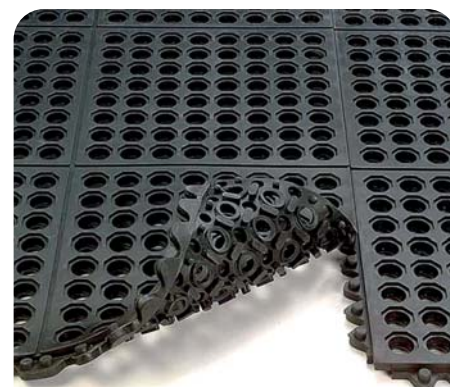

PRODUKT	ROZMERY	HRÚBKA	FARBA	CENA
Restaurant Mat	90 cm x 90 cm	14 mm	čierna	22,80 €