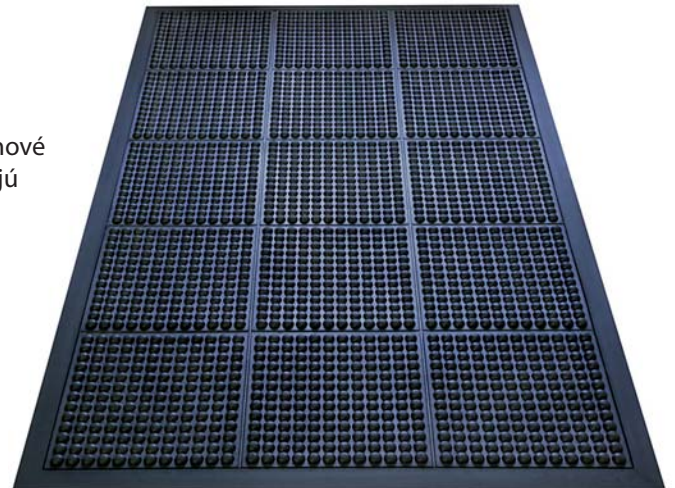

Rohože vhodné do suchého priemyselného prostredia.

- Vyrobené z polyuretánu
- Bublincový povrch umožňujúci prúdenie vzduchu pod nohami
- Veľmi elastické, pružné
- Tlmia nárazy a izolujú proti chladu
- Nábehové hrany po celom obvode znižujú riziko zakopnutia
- Elektrický odpor: $>20 \times 10^{\Omega}$

PRODUKT	ROZMERY	HRÚBKA	FARBA	CENA
BASIC B	60 cm x 90 cm	15 mm	antracit	58,86 €
BASIC B	zákaznícky	15 mm	antracit	na vyžiadanie

Bubble Mat

Protiúnavová rohož vhodná do suchého prostredia.

- Vyrobené z prírodnej gumovej zmesi
- Bublincový povrch
- Všeobecné použitie
- Po stranách majú nábehové hrany, ktoré minimalizujú riziko zakopnutia
- Ekonomické riešenie