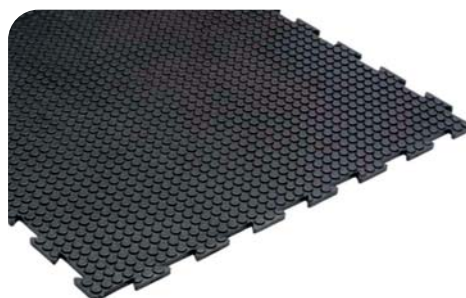

Safe-lock

Rohože vhodné do vysoko záťažového prostredia.

- Vyrobené zo 100% prírodnej gummy
- Vhodné pod montážne dielce a bloky, do telocviční, fitness centier, stajní...
- Absorbujú šoky z padajúcich predmetov
- Bez DOP, DMF, silikónu, ťažkých kovov a ozónových látok