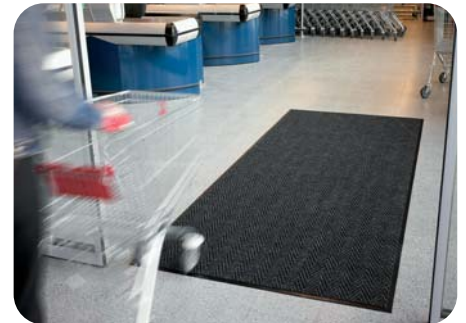

PRODUKT	ROZMERY	HRÚBKA	FARBA	CENA
Arrowtrax	60 cm x 90 cm	10 mm	čierna, hnedá	28,63 €
Arrowtrax	90 cm x 150 cm	10 mm	čierna, hnedá	73,40 €
Arrowtrax	120 cm x 180 cm	10 mm	čierna, hnedá	117,35 €
Arrowtrax	130 cm x 300 cm	10 mm	čierna, hnedá	211,91 €
Arrowtrax	130 cm x 20 m	10 mm	čierna, hnedá	1.132,89 €
Arrowtrax	200 cm x 20 m	10 mm	čierna, hnedá	1.742,93 €

Logomat

Textilné rohože s vlastným logom vhodné do hotelov, reštaurácií, obchodov, autosalónov a škôl pre strednú záťaž frekvencie osôb.

- Povrch tvorí 100 % polyamidová stáčaná priadza v nelámavej úprave
- Podklad nitrilová guma
- Požiarna odolnosť ASTM D2859 vyhovuje DOC-FF-1-70
- Hmotnosť 2,6 kg/m²
- Čistenie: vysávanie, pranie pri teplote 60°C
- Vlastný dizajn / zákaznícke rozmery
- Možnosť exteriérového prevedenia