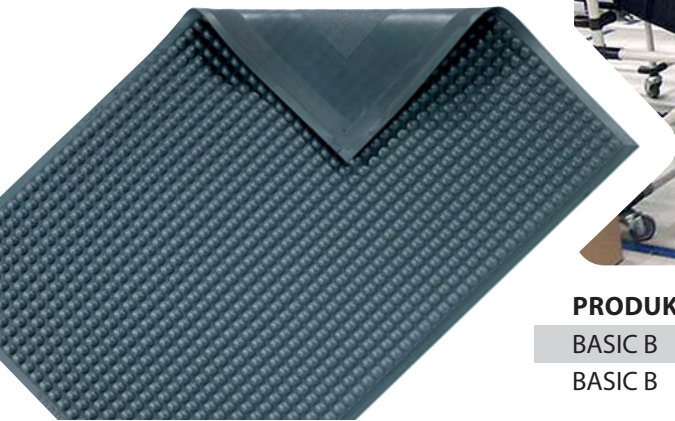

Rohože vhodné do suchého priemyselného prostredia.

- Vyrobené z polyuretánu
- Bublincový povrch umožňujúci prúdenie vzduchu pod nohami
- Veľmi elastické, pružné
- Tlmia nárazy a izolujú proti chladu
- Nábehové hrany po celom obvode znižujú riziko zakopnutia
- Elektrický odpor: $>20 \times 10^{\Omega}$