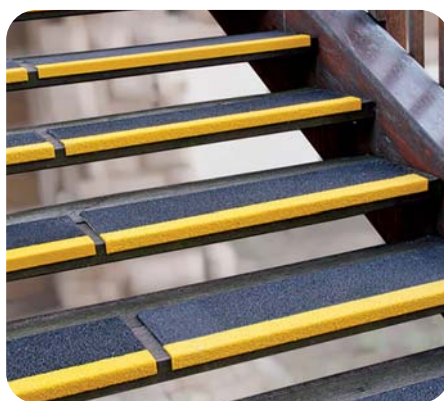

PRODUKT	ROZMERY	FARBA	CENA
GP- viacúčelová páska	5 cm x 18,3 m	čierna, žltá, transparentná, šedá, modrá, červená, zelená, hnedá	44,87 €
Hazard	5 cm x 18,3 m	čierno-žltá, bielo-červená	53,85 €
Conformable - prispôsobivá	5 cm x 18,3 m	čierna, žltá, čierno-žltá	53,85 €
Easy Clean - hygienické	5 cm x 18,3 m	rôzne	52,29 €
GRP profil schodový	7 x 80 x 3 cm	čierna, žltá	15,97 €

Ostatné rozmery a prevedenia na vyžiadania