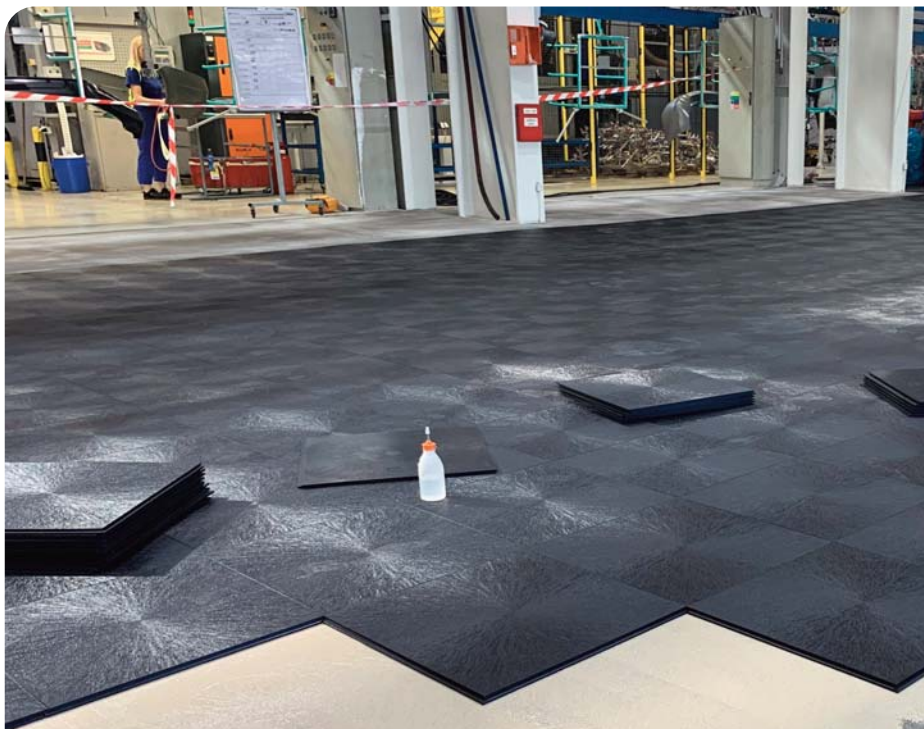

*Inštalácia **bez prerušenia** výrobného procesu*