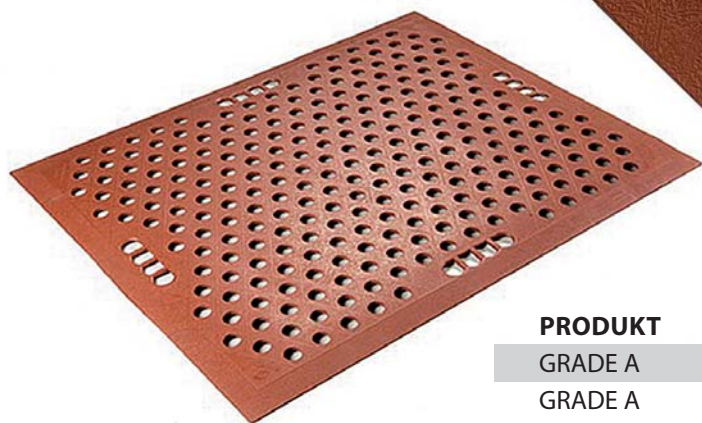

- Výstupky na rube rohoží umožňujú odtok tekutín spod rohože, povrch zostáva suchý a čistý
- Vyrobené zo 100% prírodnej gummy alebo s obsahom 75% nitrilu
- Poskytuje pracovný komfort
- S nábehovými hranami po okraji

PRODUKT	ROZMERY	HRÚBKA	FARBA	CENA
RAMP MAT	90 cm x 150 cm	14 mm	čierna	28,20 €
RAMP MAT nitril	90 cm x 150 cm	14 mm	čierna	37,80 €
RAMP MAT	60 cm x 90 cm	14 mm	čierna	14,10 €

Restaurant Mat

Rohože vhodné do suchého aj mokrého prostredia.

- 100% prírodná guma
- Drenážne otvory zabezpečujú odtok tekutín a prepadávanie nečistôt
- Rohože bez nábehových hrán umožňujú uloženie rohoží vedľa seba a pokrytie väčšieho priestoru

PRODUKT	ROZMERY	HRÚBKA	FARBA	CENA
Restaurant Mat	90 cm x 90 cm	14 mm	čierna	22,80 €

*Rohože vhodné do suchého, mokrého a mastného prostredia.
Výroba a spracovanie potravín, gastro prevádzky, bary, bitúnky.*

- Vyrobené z nitrilovej gumeny
- 100% antimikrobiálny materiál
- Držiaky po stranách pre lepšiu manipuláciu a jednoduchšie čistenie
- Výstupky na rubovej strane pre lepšiu odtok tekutín