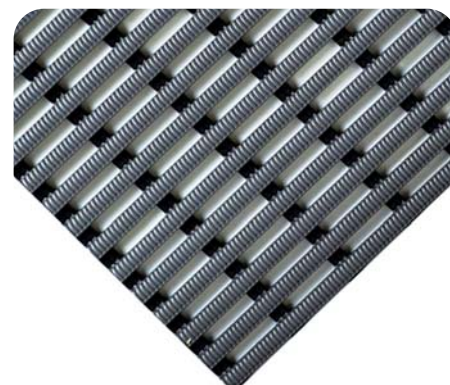

*Rohože vhodné do suchého, mokrého a mastného prostredia.
Výroba a spracovanie potravín, gastro prevádzky, bary, bitúnky.*

- Vyrobené z nitrilovej gumeny
- 100% antimikrobiálny materiál
- Držiaky po stranách pre lepšiu manipuláciu a jednoduchšie čistenie
- Výstupky na rubovej strane pre lepšiu odtok tekutín

PRODUKT	ROZMERY	HRÚBKA	FARBA	CENA
GRADE A	76 cm x 91 cm	13 mm	terakota	111,89 €
GRADE A	76 cm x 152 cm	13 mm	terakota	169,63 €

Elevate Sport

Rohož vhodná do spoločných sprích, šatní, prezliekarní, bazénov, saun, rehabilitačných miestností.

- Špeciálny reliéfny protišmykový povrch
- Vyrobená zo silného neporézneho PVC
- Obsahuje antifungálne a antimikrobiálne prísady
- Odolná voči UV žiareniu
- Ľahko sa čistí a udržiava
- Použitie v interiéri alebo exteriéri
- Otvorená vinylová konštrukcia pre viacsmerové odvodnenie
- Neporézne PVC, ktoré obsahuje antifungálne a antimikrobiálne prísady