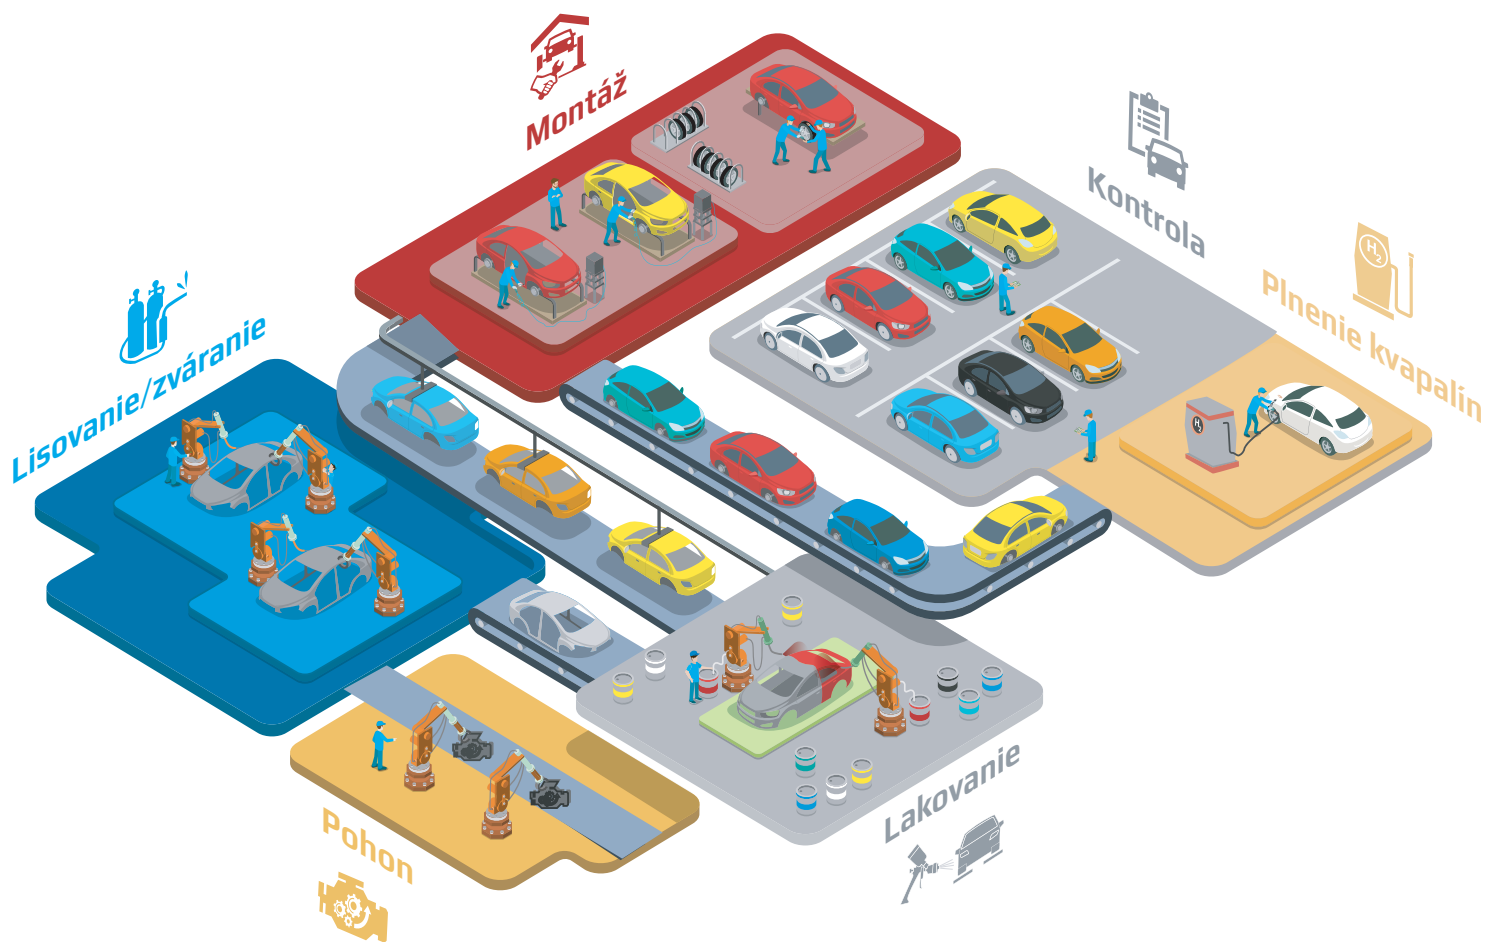

Zdravie a produktivita

Státie ako aj kráčanie po betóne je ako udieranie kladivom do päty.

HMOTA x RÝCHLOSŤ / VZDIALENOSŤ x ČAS = OTRAS

Používanie proti únavových rohoží redukuje množstvo nárazov až o 35% v porovnaní s pracovnou obuvou. Je to skutočne tak! Státie na proti únavovej rohoži znižuje počet nárazov, dokonca ich svojimi absorbčnými vlastnosťami takmer úplne eliminuje. Žiadne otrasy pre kĺby ani kríže. Zníženie pocitu bolesti znamená menej obmedzovania práce kvôli zraneniam. Používanie ergonomických rohoží zlepšuje cirkuláciu v ľudskom tele, čím dodáva omnoho viac krvi a kyslíka do svalov, srdca a mozgu.

ZVOĽTE SI SPRÁVNY POVRCH PRE OPTIMÁLNU BEZPEČNOSŤ A VÝKON

PODLAHA ERGODECK®

ErgoDeck je modulárne podlahové riešenie špeciálne navrhnuté do automobilových závodov. Patentovaná technológia LockSafe® umožňuje viacnásobné spojenie a odpojenie dlaždíc, vďaka čomu si môžete konfiguráciu pracovnej plochy meniť podľa potreby. ErgoDeck je k dispozícii vo viacerých zloženiach a je dostatočne univerzálny na prácu v rôznych priestoroch v celom závode.

VAŠA NAJLEPŠIA OBRANA PROTI BOLESTIAM

Montáž

Tieto zóny sú stále v pohybe! S každým novým modelom auta sa musí montážna linka vedieť prispôbiť a musí „ísť s prúdom“. Obvykle si taký pohyb vyžaduje mimoriadne dlhé rohože alebo inštalácie „od steny k stene“, ktoré odrážajú dynamický pracovný tok „atlétov“. Spoločnosť ELITMAT bude vaším partnerom a dodá vám výrobky, ktoré splnia požiadavky vašej linky.