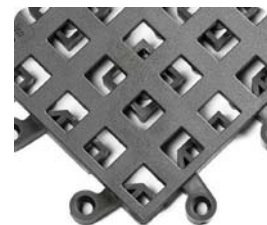

ZVOĽTE SI SPRÁVNY POVRCH PRE OPTIMÁLNU BEZPEČNOSŤ A VÝKON

PODLAHA ERGODECK®

ErgoDeck je modulárne podlahové riešenie špeciálne navrhnuté do automobilových závodov. Patentovaná technológia LockSafe® umožňuje viacnásobné spojenie a odpojenie dlaždíc, vďaka čomu si môžete konfiguráciu pracovnej plochy meniť podľa potreby. ErgoDeck je k dispozícii vo viacerých zloženiach a je dostatočne univerzálny na prácu v rôznych priestoroch v celom závode.

- Výnimočná podpora pri vlhkom alebo suchom použití
- Patentovaný pozitívny uzamykací systém predchádza oddeleniu
- Ľahko vymeniteľné jednotlivé dlaždice alebo úseky s cieľom zníženia nákladov
- K dispozícii v prevedení Plnom a Otvorenom
- Celková hrúbka 22 mm
- 100 % PVC dlaždice bez silikónu

ERGODECK® GENERAL PURPOSE

GP je ideálny pre oblasti s hustou premávkou chodcov a vozíkov. Mäkkšie zloženie sa pod nohami stláča, čím zabezpečuje vyššie pohodlie a pôsobí proti únave. Pružinová štruktúra poskytuje podporu potrebnú pre posuvné vozíky. Zvoľte si prevedenie **Otvorené** alebo **Plné**. Možnosť prevedenia s brusivom pre zvýšenie protišmykovosť.

ERGODECK® HEAVY DUTY

HD je ideálnou voľbou v oblastiach s hustou premávkou vozíkov a chodcov. Pevnejšie zloženie umožní ľahké posúvanie vozíkov po dlaždiciach. Spodná pružná konštrukcia zas poskytuje štruktúrnu podporu a pohlcuje náraz, čím chráni zdravie a podporuje produktivitu, a to aj vo viaczmenných prevádzkach. HD možno použiť na priechodoch a mrežovaných povrchoch. Zvoľte si prevedenie **Otvorené** alebo **Plné**.