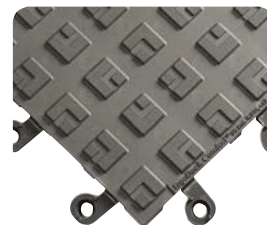

- Výnimočná podpora pri vlhkom alebo suchom použití
- Patentovaný pozitívny uzamykací systém predchádza oddeleniu
- Ľahko vymeniteľné jednotlivé dlaždice alebo úseky s cieľom zníženia nákladov
- K dispozícii v prevedení Plnom a Otvorenom
- Celková hrúbka 22 mm
- 100 % PVC dlaždice bez silikónu

ERGODECK® GENERAL PURPOSE

GP je ideálny pre oblasti s hustou premávkou chodcov a vozíkov. Mäkkšie zloženie sa pod nohami stláča, čím zabezpečuje vyššie pohodlie a pôsobí proti únave. Pružinová štruktúra poskytuje podporu potrebnú pre posuvné vozíky. Zvoľte si prevedenie **Otvorené** alebo **Plné**. Možnosť prevedenia s brusivom pre zvýšenie protišmykovosť.

ERGODECK® HEAVY DUTY

HD je ideálnou voľbou v oblastiach s hustou premávkou vozíkov a chodcov. Pevnejšie zloženie umožní ľahké posúvanie vozíkov po dlaždiciach. Spodná pružná konštrukcia zas poskytuje štruktúrnu podporu a pohlcuje náraz, čím chráni zdravie a podporuje produktivitu, a to aj vo viaczmenných prevádzkach. HD možno použiť na priechodoch a mrežovaných povrchoch. Zvoľte si prevedenie **Otvorené** alebo **Plné**.