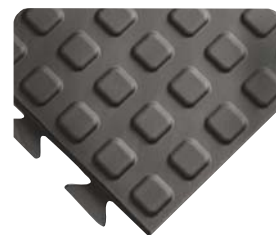

PODLAHA REJUVENATOR®

Vysokoelastická uretánová pena dodáva každému kroku mierne odpruženie, čím znižuje záťaž na nohy, chodidlá a kríže vašich pracovníkov a hrubý vonkajší kryt chráni pred opotrebovaním. Podlaha Rejuvenator® je k dispozícii v **štvorcovom** prevedení dlaždíc s veľkosťou 91cm x 91cm a 30cm x 91cm. Skryté spojenie na všetkých štyroch stranách vytvára hladký povrch, ktorý nemožno len tak oddeliť. Podlaha Rejuvenator® je ukončená šikmými žltými alebo čiernymi rampami a svojimi vlastnosťami presahuje všetkých ostatných uretánových „napodobovateľov“.