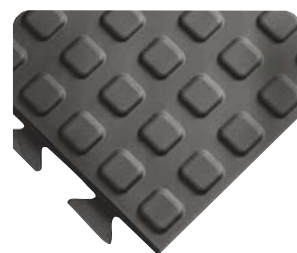

PODLAHA REJUVENATOR®

Ergonomická podlaha s pevným povrchom, vďaka ktorej stojí váš tím pevne na nohách.

Vysokoelastická uretánová pena dodáva každému kroku mierne odpruženie, čím znižuje záťaž na nohy, chodidlá a kríže vašich pracovníkov, a hrubý vonkajší kryt chráni pred opotrebovaním.

Podlaha Rejuvenator® je k dispozícii v **štvorcovom** prevedení dlaždíc s veľkosťou 91 cm x 91 cm a 30 cm x 91 cm. Skryté spojenie na všetkých štyroch stranách vytvára hladký povrch, ktorý nemožno len tak oddeliť. Podlaha Rejuvenator® je ukončená šikmými žltými alebo čiernymi rampami a svojimi vlastnosťami presahuje všetkých ostatných uretánových „napodobovateľov“.