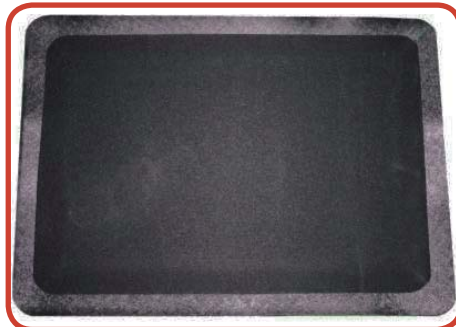

SPRÁVNÁ VOĽBA ELITMAT

PONÚKAME VIAC