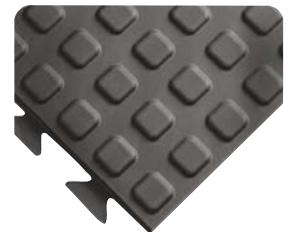

PODLAHA REJUVENATOR®

Ergonomická podlaha s pevným povrchom, vďaka ktorej stojí váš tím dlho pevne na nohách. Vysokoelastická uretánová pena dodáva každému kroku mierne odpruženie, čím znižuje záťaž na nohy, chodidlá a kríže vašich pracovníkov a hrubý vonkajší kryt chráni pred opotrebovaním. Podlaha Rejuvenator® je k dispozícii v **štvorcovom** prevedení dlaždíc s veľkosťou 91 cm x 91 cm a 30 cm x 91 cm. Skryté spojenie na všetkých štyroch stranách vytvára hladký povrch, ktorý je stabilný, a dlaždice nemožno len tak oddeliť. Podlaha Rejuvenator® je ukončená šikmými žltými alebo čiernymi rampami a svojimi vlastnosťami presahuje všetkých ostatných uretánových „napodobovateľov“.