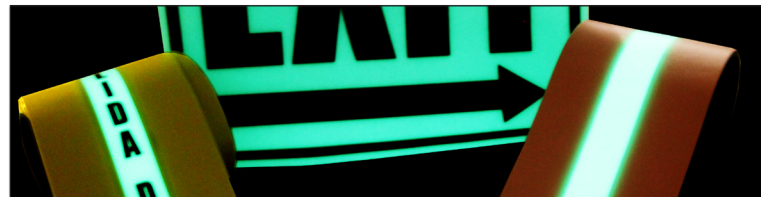

SVIETIACE PRODUKTY*

Produkty DuraStripe Glow sú ideálne pre komunikáciu evakuačných ciest alebo výstupov pracovníkov počas výpadku elektrickej energie.