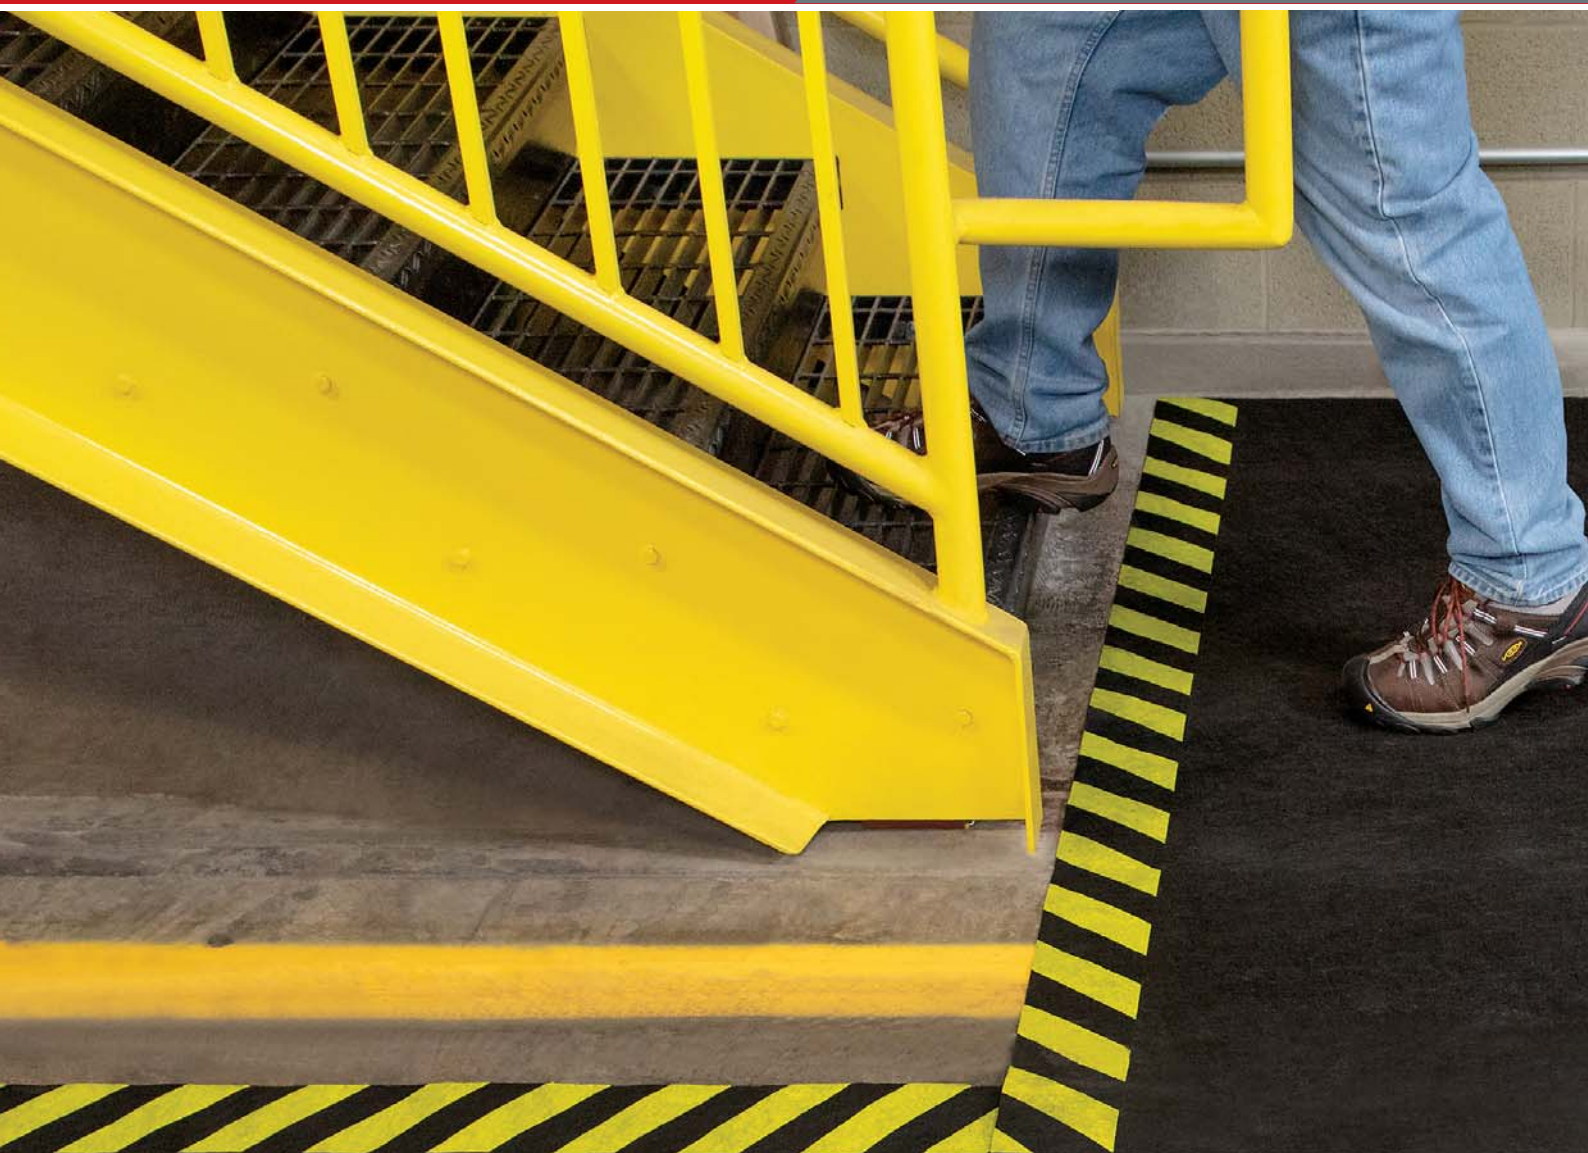

Sorbenty ponúkajú riešenia pri nečakaných únikoch vody a olejov. Zachytávajú a absorbujú akékoľvek tekutiny počas pracovných procesov. Existuje široká škála sorpčných produktov pre čo najlepšie zabezpečenie úniku kvapalín.

- Textilné sorbenty
- Sorpčné podložky
- Utierky
- Sorpčné hady
- Vysoká savosť
- Nízka savosť

- Univerzálne sorpčné prostriedky
- Norné steny
- Lepivé sorbenty
- Hydrofóbne sorbenty
- Chemické sorbenty

ELITMAT - katalógy
na stiahnutie