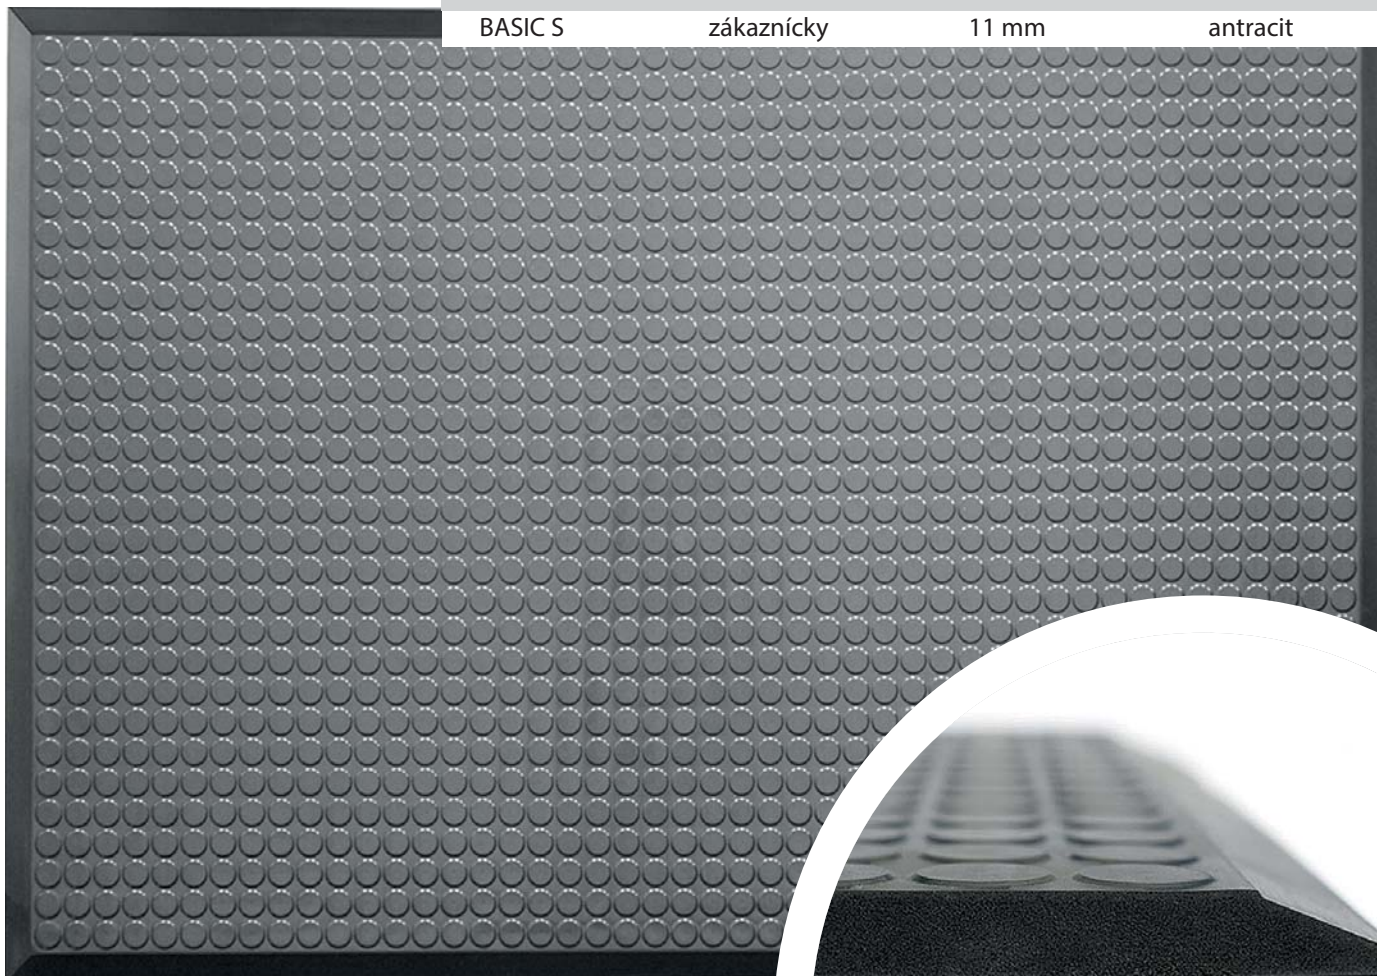

PRODUKT	ROZMERY	HRÚBKKA	FARBA
BASIC B	60 cm x 90 cm	15 mm	antracit
BASIC B	zákaznícky	15 mm	antracit
BASIC S	60 cm x 90 cm	11 mm	antracit
BASIC S	zákaznícky	11 mm	antracit