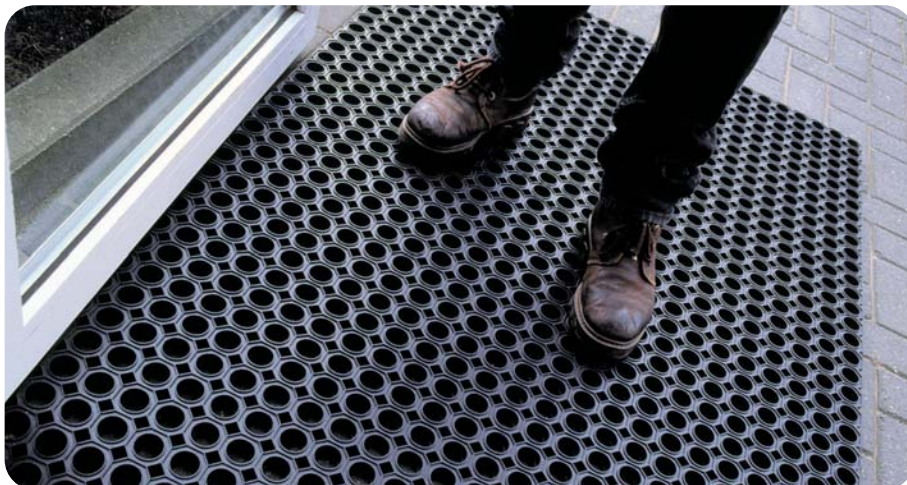

Octagonal

Exteriérové rohože vhodné do exteriérov s vysokou frekvenciou pohybu.

- Vyrobené z prírodného kaučuku bez nábehových hrán
- Výstupky na rube rohoží umožňujú odtok vody spod rohože, povrch zostáva suchý a čistý
- Vysoká hmotnosť rohoží bráni ich posúvaniu
- Dlhá životnosť

PRODUKT	ROZMERY	HRÚBKA	FARBA
Octagonal	100 cm x 150 cm	23 mm	čierna