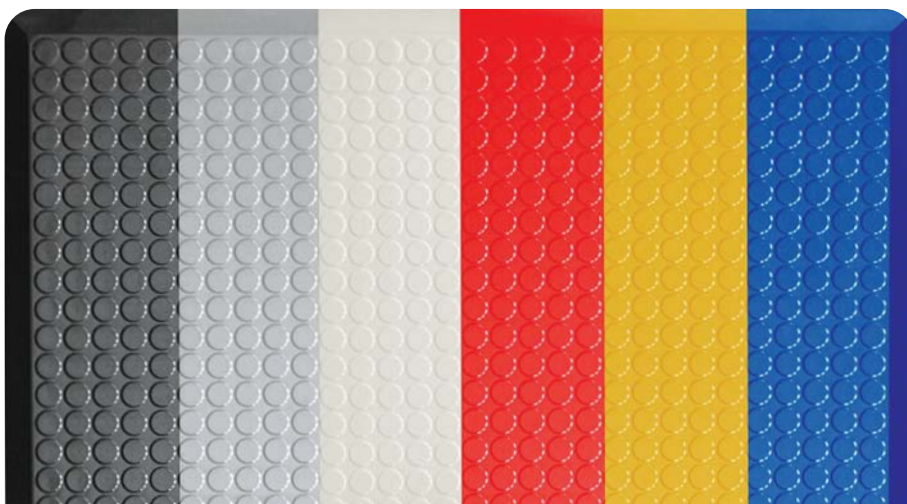

PRODUKT	ROZMERY	FARBA
INFINITY	60 cm x 90 cm	čierna, strieborná, biela, červená, žltá, modrá, hnedá, oceleová
INFINITY	zákaznícke rozmery	čierna, strieborná, biela, červená, žltá, modrá, hnedá, oceleová