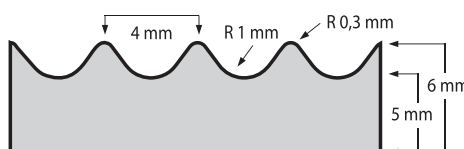

Rohože vhodné pre pokrytie podláh, regálových políc, pracovných stolov, prepravných priestoroch v nákladných automobiloch.

- SBR guma odolná nízkym koncentráciám kyselín
- K dispozícii aj variant Elit-Rib RS odolný tukom a olejom
- Tvrdosť (ISO7619, DIN53505): 60 Shore A
- Pevnosť v ťahu (DIN53504): 3,5 Mpa
- Medzné predĺženie (DIN53504): 250 %
- Merný oter (ISO4649, DIN53516): 300-500 mm³
- Prevádzková teplota: čierna -30 °C až + 70 °C, šedá -20 °C až + 70 °C
- Dostupné v hrúbkach: 3 mm a 6 mm, v prevedení jemnej alebo širokej drážky

PRODUKT	ROZMERY	HRÚBKKA	FARBA
Elit-Rib (jemná drážka)	100 cm x 10 m 120 cm x 10 m	3 mm	čierna
Elit-Rib (jemná drážka)	100 cm x 10 m	3 mm	šedá
Elit-Rib (jemná drážka)	100 cm x 10 m	6 mm	čierna
Elit-Rib (široká drážka)	100 cm x 10 m 120 cm x 10 m	3 mm	čierna
Elit-Rib (široká drážka)	120 cm x 10 m	6 mm	čierna
Elit-Rib RS (jemná drážka)	100 cm x 10 m	3 mm	čierna