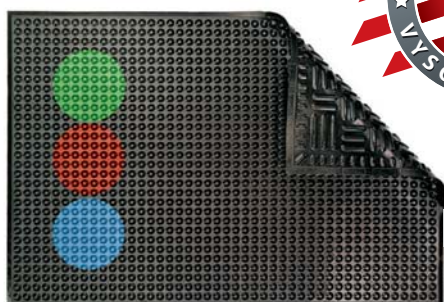

Hygiene Mat

Rohož má širokú chemickú a pH odolnosť, využíva sa v potravinárskych alebo lekárskejších odvetviach.

- Ergonomická rohož s protišmykovými výbežkami
- Vyrobená z EPDM
- Súčasťou rohože sú nábehové hrany
- Neobsahuje silikón
- ISO Cleanroom Class 5
- Dostupná vo viacerých farbách pre odlíšenie pracovných zón
- Záruka 3 roky