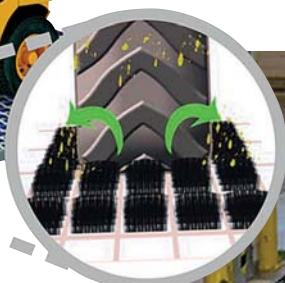

PRODUKT	ROZMERY	HRÚBKA	FARBA
Modul mriežky	79,3 cm x 60 cm	50 mm	sivo-modrá
Nábehová hrana	79,3 cm x 100 cm	50 mm	sivá
Nábehová hrana	60 cm x 100 cm	50 mm	sivá
Rohový nábeh	100 cm x 100 cm	50 mm	sivá