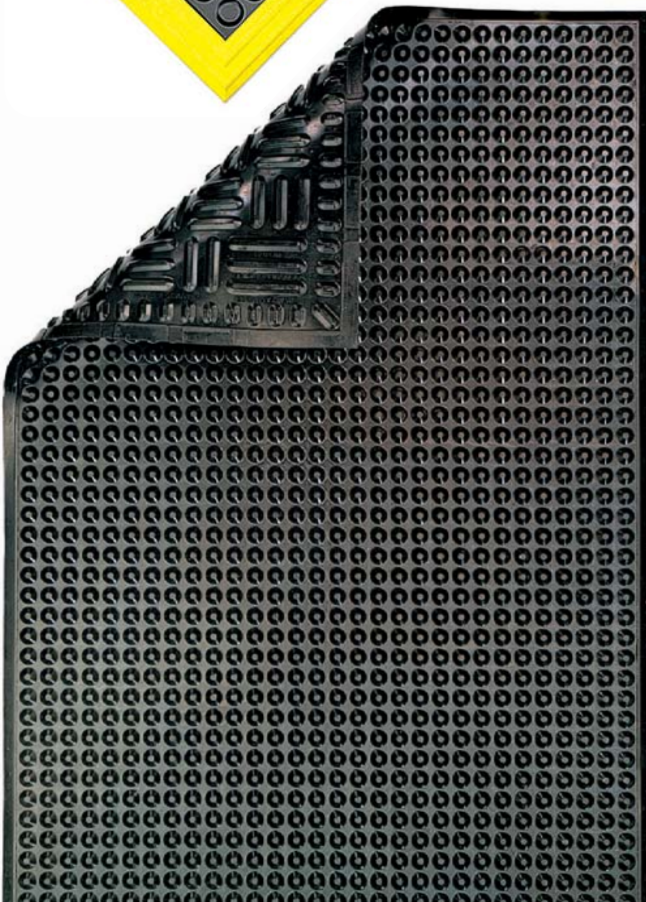

PRODUKT	ROZMERY	HRÚBKA	FARBA
Nitril Fire Mat	60 cm x 90 cm	11 mm	čierna
Nitril Fire Mat	zákaznícke	11 mm	čierna