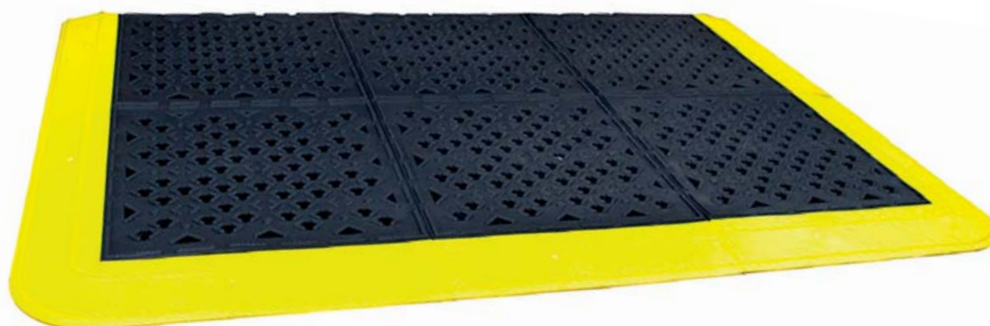

Ergo Deck aluminium vnútorný alebo vonkajší roh a nábehová hrana

Predchádzajú zakopnutiam v tých najnáročnejších prostrediach.

Ergo Deck navádzací pruh,
medzičlánok pomáhajúci vymedziť alebo ochrániť potrebné miesta.

Najuniverzálnejší zámkový podlahový systém do suchého alebo mokrého prostredia.

- Vyrobené z PVC
- Menšie otvorené dlaždice spájateľné do rôznych tvarov
- Dierovaný zväžený povrch umožňuje rýchly odtok tekutín
- Dostupné aj s protišmykovým brusivom GritShield
- Bez silikónu
- Možnosť doplnenia nábehov
- Hrúbka 16 mm

PRODUKT	ROZMERY	FARBA
F.I.T. / F.I.T. SOLID	30 cm x 30 cm	čierna
F.I.T. / F.I.T. OPEN	30 cm x 30 cm	čierna
Nábehová hrana	8 cm x 30 cm	čierna, žltá
Nábehová hrana rohová	8 cm x 38 cm	čierna, žltá

Rohože vhodné do suchého, mokrého a olejového priemyselného prostredia.

- Textúrovaný povrch zvyšuje trakciu v šmyklavom prostredí
- Vyrobené z PVC
- Neobsahuje silikón
- Modulový spájateľný systém
- Voliteľné nábehové hrany
- Hrúbka 16 mm

PRODUKT

FIT Comfort Deck

FIT Comfort Deck