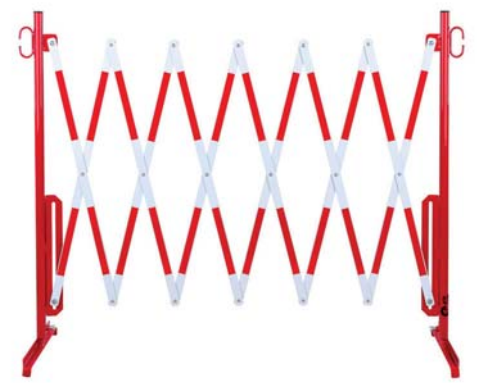

PRODUKT

Rozpínacia brána

DĹŽKA

3 600 mm

FARBA

čierno-žltá, červeno-biela

Rozpínacia brána

4 000 mm

čierno-žltá, červeno-biela

Rozpínacia brána - vozík

2 x 2 000 mm

čierno-žltá

DuraStripe je rýchly a jednoduchý systém pre označenie podláh. Spôsob peel&stick (odlep&prilep) s rozsiahlou a trvácnu škálou produktov, veľkostí a farieb.