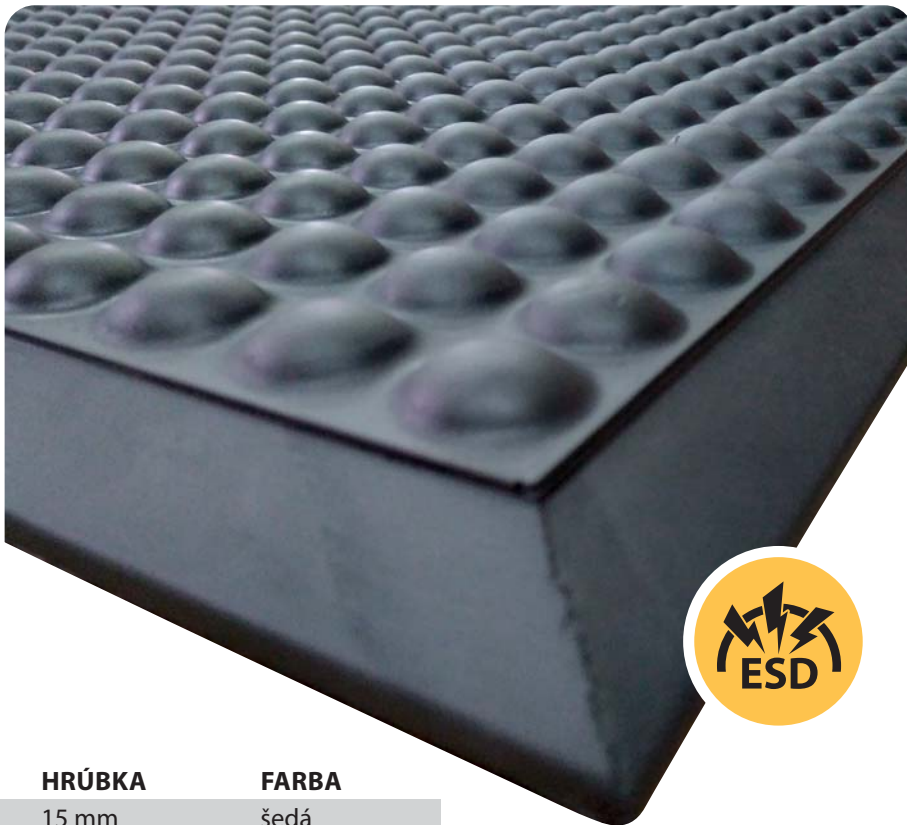

ESD rohože vhodné do suchého priemyselného prostredia, kde je potrebné pred nežiaducimi výbojmi chrániť prístroje a pracovníkov.

- Vyrobená z polyuretánu
- Bublincový alebo hladký povrch
- Nehorľavá
- Voliteľný uzemňovací káblík
- Elektrický odpor: $1 \times 10^8 - 6 \times 10^8$
- Záruka 5 rokov

PRODUKT	ROZMERY	HRÚBKA	FARBA
EFB	60 cm x 90 cm	15 mm	šedá
EFB	zákaznícke rozmery	15 mm	šedá
EFS	60 cm x 90 cm	11 mm	šedá
EFS	zákaznícke rozmery	11 mm	šedá