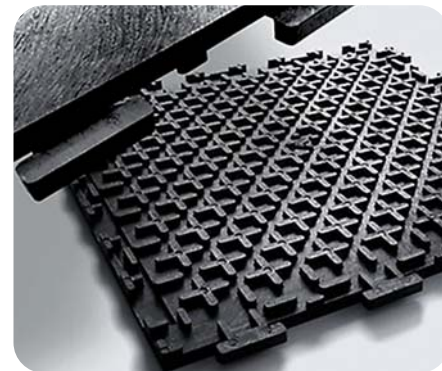

- Možnosť aj v prevedení 

PRODUKT	ROZMERY	HRÚBKA	FARBA
WALA Clip zrnitá	500 mm x 500 mm	6 mm	čierna
WALA Clip zrnitá	500 mm x 500 mm	6 mm	antracit
WALA Clip zrnitá	500 mm x 500 mm	6 mm	šedá

WALA Clip 15 mm

Podlahové spájateľné dlaždice z recyklovaného PVC materiálu využiteľné v dielňach, skladových priestoroch, výstavných halách, veľkých garážach, suterénoch, farmách...

- Do prostredia s vysokou záťažou, zvyškami oleja, nečistôt i vlhkosti
- Izolujú od chladu pod nohami
- Pohlcujú hluk z padajúcich kovových predmetov
- Pokládka spôsobom plávajúcej podlahy
- Možnosť vlastnej inštalácie
- Bez prerušenia výrobného procesu
- Požiarna odolnosť testovaná
- 15 mm variant v dvoch povrchových úpravách - hladká a protišmyková R11
- Možnosť dokúpenia nábehov, rohov a soklov
- Dostupné aj ako ECO-bezftalátové