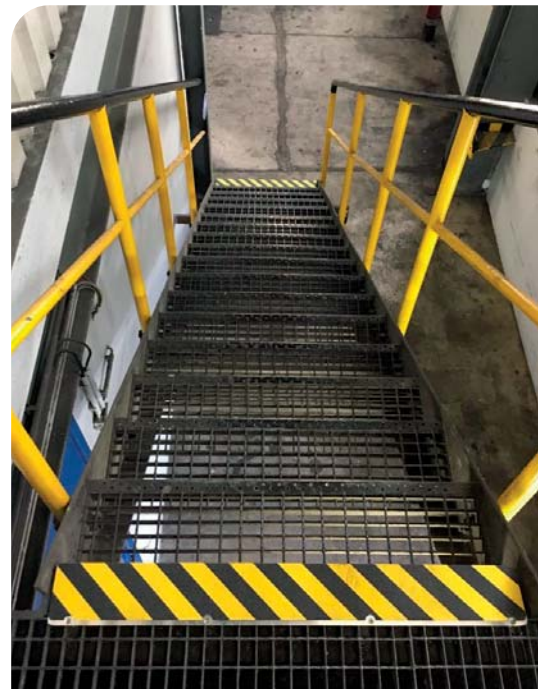

Zvyšujú trakciu na šikmých plochách, schodoch a iných priestoroch, kde hrozí riziko pošmyknutia.

- Ploché hliníkové dosky a profily s protišmykovým povrchom
- Na výber z viacerých zrnitostí alebo farieb
- Jednoduchá a rýchla inštalácia
- Vhodné na náročné podklady ako drevo, koberec, betónové alebo iné povrchy
- Hrúbka 1,5 mm
- Predvŕtané montážne otvory
- Odolné voči korózii