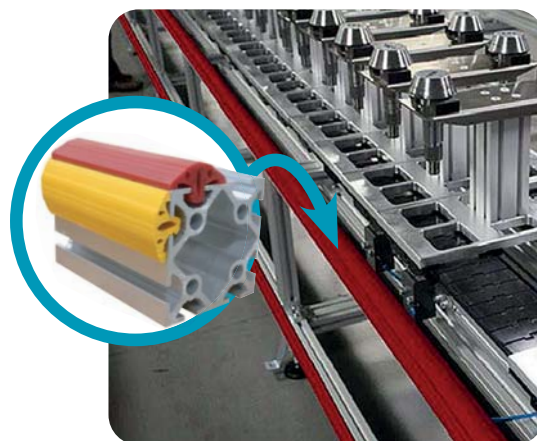

T-Slot profil

Ochranný profil k pracovným stolom a linkám slúži na ochranu osôb pred zranením, zároveň chráni produkty a zariadenia pred poškodením.

- Vysoko odolný materiál
- T-Slot jednoducho zapadne do hliníkových konštrukcií bez použitia lepidla
- V prípade zmeny liniek sa ľahko odinštaluje a premiestni
- Dostupný vo farbách: červená, žltá, zelená, čierna, modrá
- Farebné odlíšenie vymedzuje rozličné pracovné zóny
- Dĺžka profilu 2 m
- Možnosť nainštalovať aj na polyuretánové ochranné profily pre zvýšenie bezpečnosti a viditeľnosti
- Hrúbka 8 a 10 mm