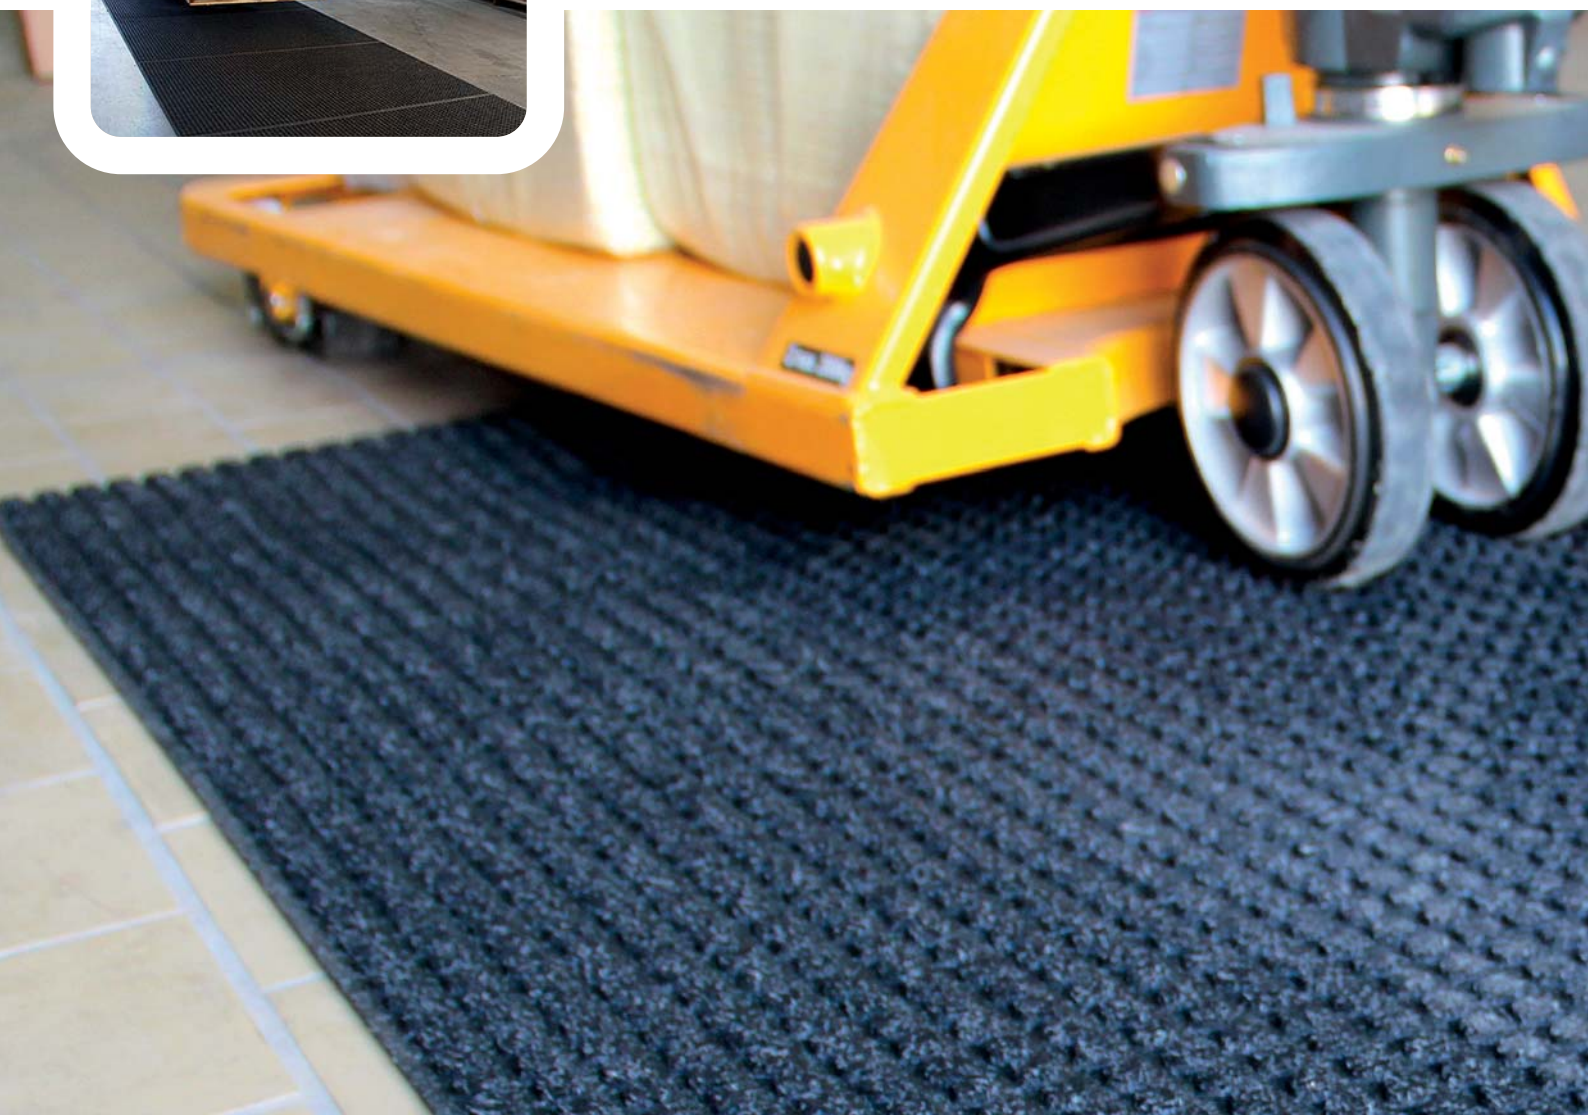

PRODUKT	ROZMERY	HRÚBKÁ	FARBA
Traffic Mat HD	115 cm x 180 cm	11 mm	čierna
Obojstranná páska	7,62 cm x 33 m	-	-