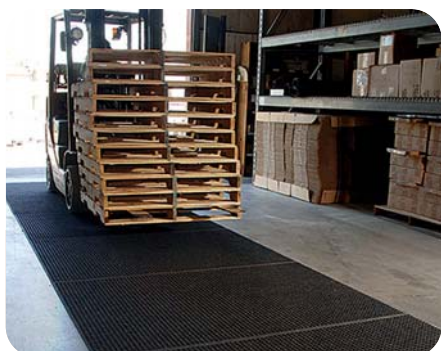

Traffic Mat HD

Inovačný systém čistenia kolies určený pre vysokozdvížné vozíky, ručné paletové vozíky, nákladné automobily a iné vozidlá v priemysle a logistike.

- Propylénový koberec s gumeným podkladom
- Odstraňujú vlhkosť a nečistoty z kolies VZV
- Kolmé ukončenie umožňuje ukladať rohože vedľa seba a pokryť aj veľké plochy
- Lepiaci systém udržuje rohože na mieste
- Nosnosť do 6,3 tony