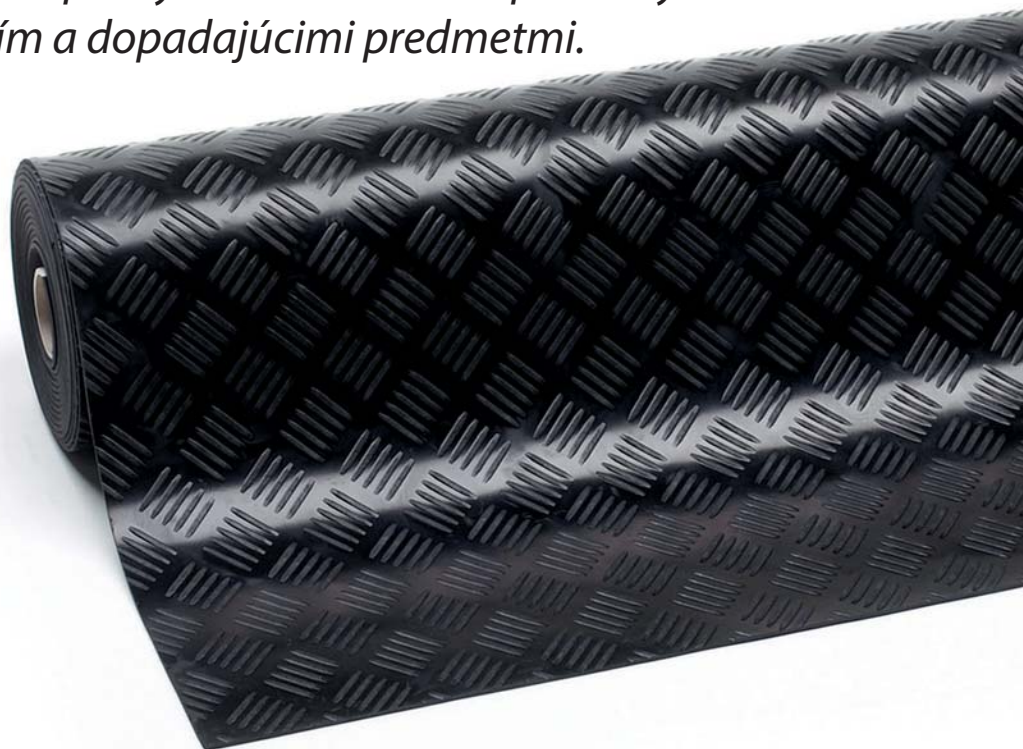

Elit-Check Nitril

Ideálna podlahová krytina pre výrobné a skladové priestory. Chráni povrchy pred poškodením a dopadajúcimi predmetmi.

- NBR nitrilová guma odolná olejom
- S povrchom „lisovaného hliníkového plechu“
- Tvrdosť (ISO7619, DIN53505): 65 Shore A
- Pevnosť v ťahu (ISO 34-1): 7 N/mm²
- Medzné predĺženie: 250%
- Merný oter (ISO4649, DIN53516): 300-500 mm³
- Rozmerová stálosť (EN 434): 0,15%
- Prevádzková teplota: čierna -10 °C až + 70 °C
- Útlm hluku: 20 dB
- Odoláva nízkym koncentráciám kyselín a zásad