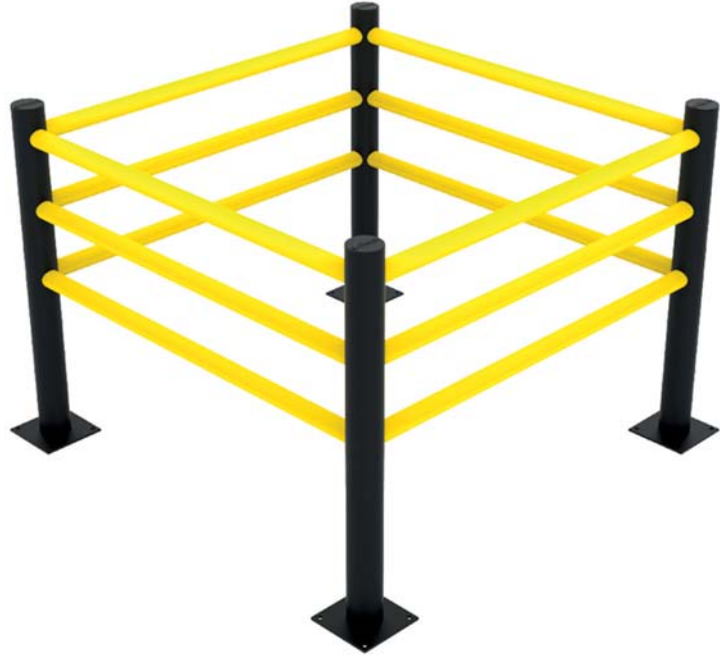

Stĺpová ochrana z flexibilného materiálu v prevedení zábrany Delta. Dostupné v štandardných rozmeroch aj v zákazníckych prevedeniach.

Výška: 1.200 mm
Priemer stĺpu: 110 mm
Podstava: 225 mm x 225 mm

Zloženie:

- 4 rohové stĺpy
- Štandardná dĺžka 705 mm alebo 1.510 mm
- Individuálne dĺžky