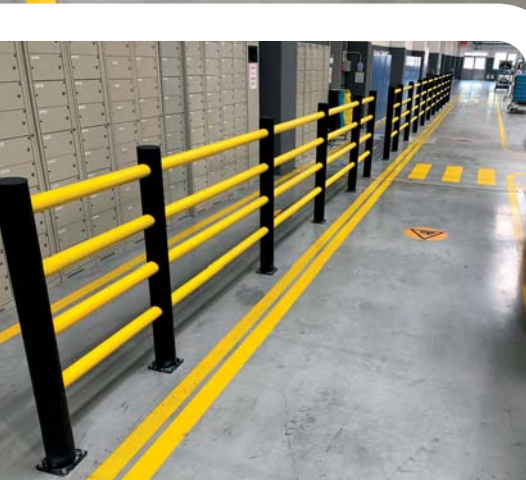

Najpopulárnejší spôsob ako bezpečne oddeliť zónu chodcov alebo zariadení a vyhnúť sa nehodám.

Výška: 1.200 mm (1.600 mm)

Priemer stĺpu: 110 mm

Podstava: 150 mm x 150 mm

Zloženie:

- Koncový stĺp
- Stredový stĺp
- Rohový stĺp
- Križový stĺp
- T - stĺp
- Sada 3 priečok s dĺžkou 1.510 mm
- Sada 4 priečok s dĺžkou 1.510 mm
- Individuálne dĺžky

Kompatibilná s brámkou JULIET.