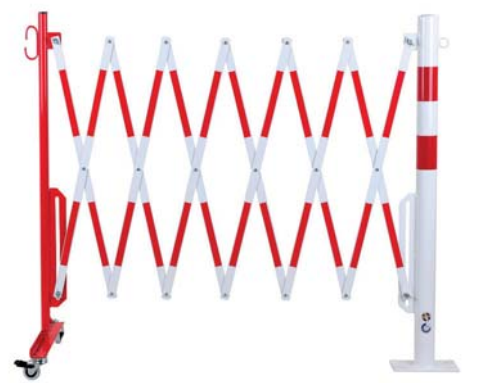

čierno-žltá, červeno-biela

Rozpínacia brána - vozík

2 x 2 000 mm

čierno-žltá

DuraStripe je rýchly a jednoduchý systém pre označenie podláh. Spôsob peel&stick (odlep&prilep) s rozsiahlou a trvácnu škálou produktov, veľkostí a farieb.