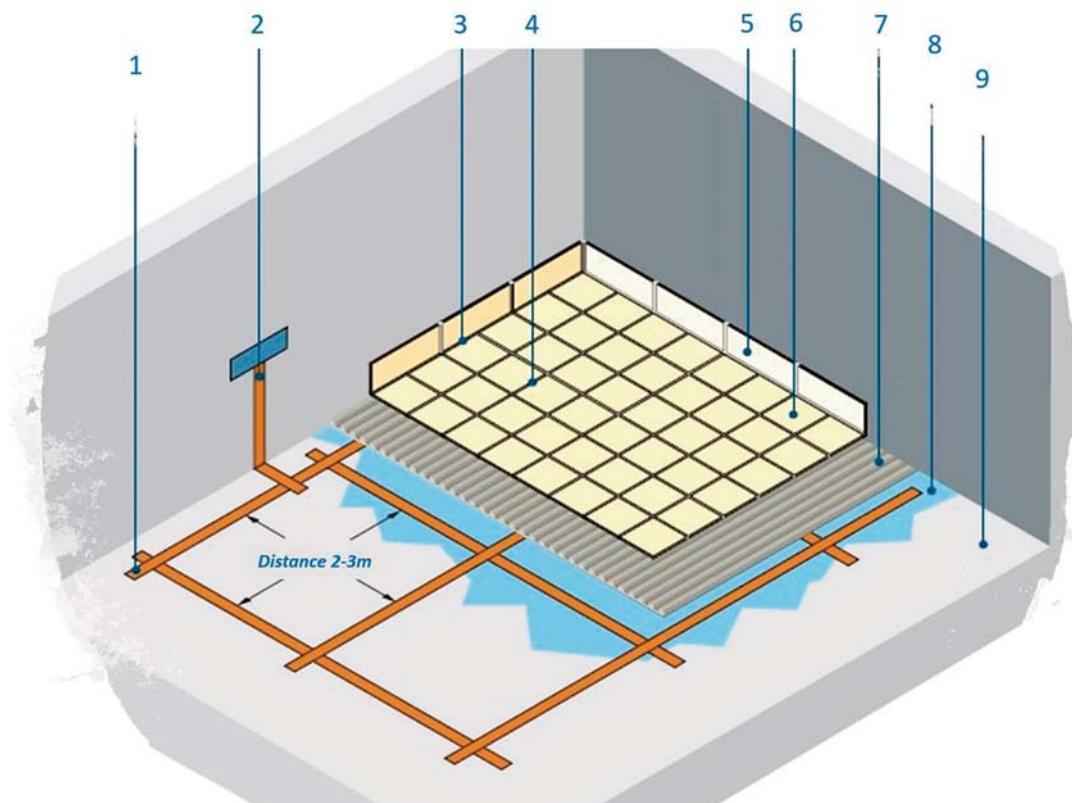

Do ESD prostredia sú klipové varianty 6 mm, 15 mm, a lepená 6 mm varianta.

- Do prostredia s vysokou záťažou, zvyškami oleja, nečistôt i vlhkosti
- Izolujú od chladu pod nohami
- Pohlcujú hluk z padajúcich kovových predmetov
- Pokládka spôsobom plávajúcej podlahy
- Možnosť vlastnej inštalácie
- Bez prerušenia výrobného procesu
- Požiarna odolnosť testovaná
- Certifikovaná spoločnosťou TFI Aachen GmbH
- EN 13501-1:2010
- Elektrický odpor a EW 490889-01
- Horizontálny odpor (Ω) $7,9 * 10^4$
- Vertikálny odpor (Ω) $6,3 * 10^4$

PRODUKT	ROZMERY	HRÚBKA	FARBA/POVRCH
WALA ESD Clip	500 mm x 500 mm	6 mm	čierna/zrnitá
WALA ESD Clip	452 mm x 452 mm	15 mm	čierna/hladká
WALA ESD lepená	500 mm x 500 mm	6 mm	čierna/hladká
Uzemňovací adaptér	-	-	-
Medená vodivá páska	25 m	-	-

WALA
ESD

1. 1 Medená páska
2. 2 Uzemňovací adaptér (každých 50m²)
3. 3/4 Zvárací rošt
4. 5 WALA - Soklové lišty
5. 6 WALA - ESD dlaždice
6. 7 Vodivé lepidlo
7. 8 Epoxidové lepidlo
8. 9 Podlaha