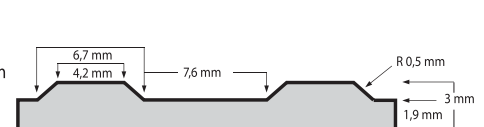

Rohože vhodné pre pokrytie podláh, regálových políc, pracovných stolov, prepravných priestoroch v nákladných automobiloch.

- SBR guma odolná nízkym koncentráciám kyselín
- K dispozícii aj variant Elit-Rib RS odolný tukom a olejom
- Tvrdosť (ISO7619, DIN53505): 60 Shore A
- Pevnosť v ťahu (DIN53504): 3,5 Mpa
- Medzné predĺženie (DIN53504): 250 %
- Merný oter (ISO4649, DIN53516): 300-500 mm³
- Prevádzková teplota: čierna -30 °C až + 70 °C, šedá -20 °C až + 70 °C
- Dostupné v hrúbkach: 3 mm a 6 mm, v prevedení jemnej alebo širokej drážky

PRODUKT	ROZMERY	HRÚBKKA	FARBA
Elit-Rib (jemná drážka)	100 cm x 10 m 120 cm x 10 m	3 mm	čierna
Elit-Rib (jemná drážka)	100 cm x 10 m	3 mm	šedá
Elit-Rib (jemná drážka)	100 cm x 10 m	6 mm	čierna
Elit-Rib (široká drážka)	100 cm x 10 m 120 cm x 10 m	3 mm	čierna
Elit-Rib (široká drážka)	120 cm x 10 m	6 mm	čierna
Elit-Rib RS (jemná drážka)	100 cm x 10 m	3 mm	čierna