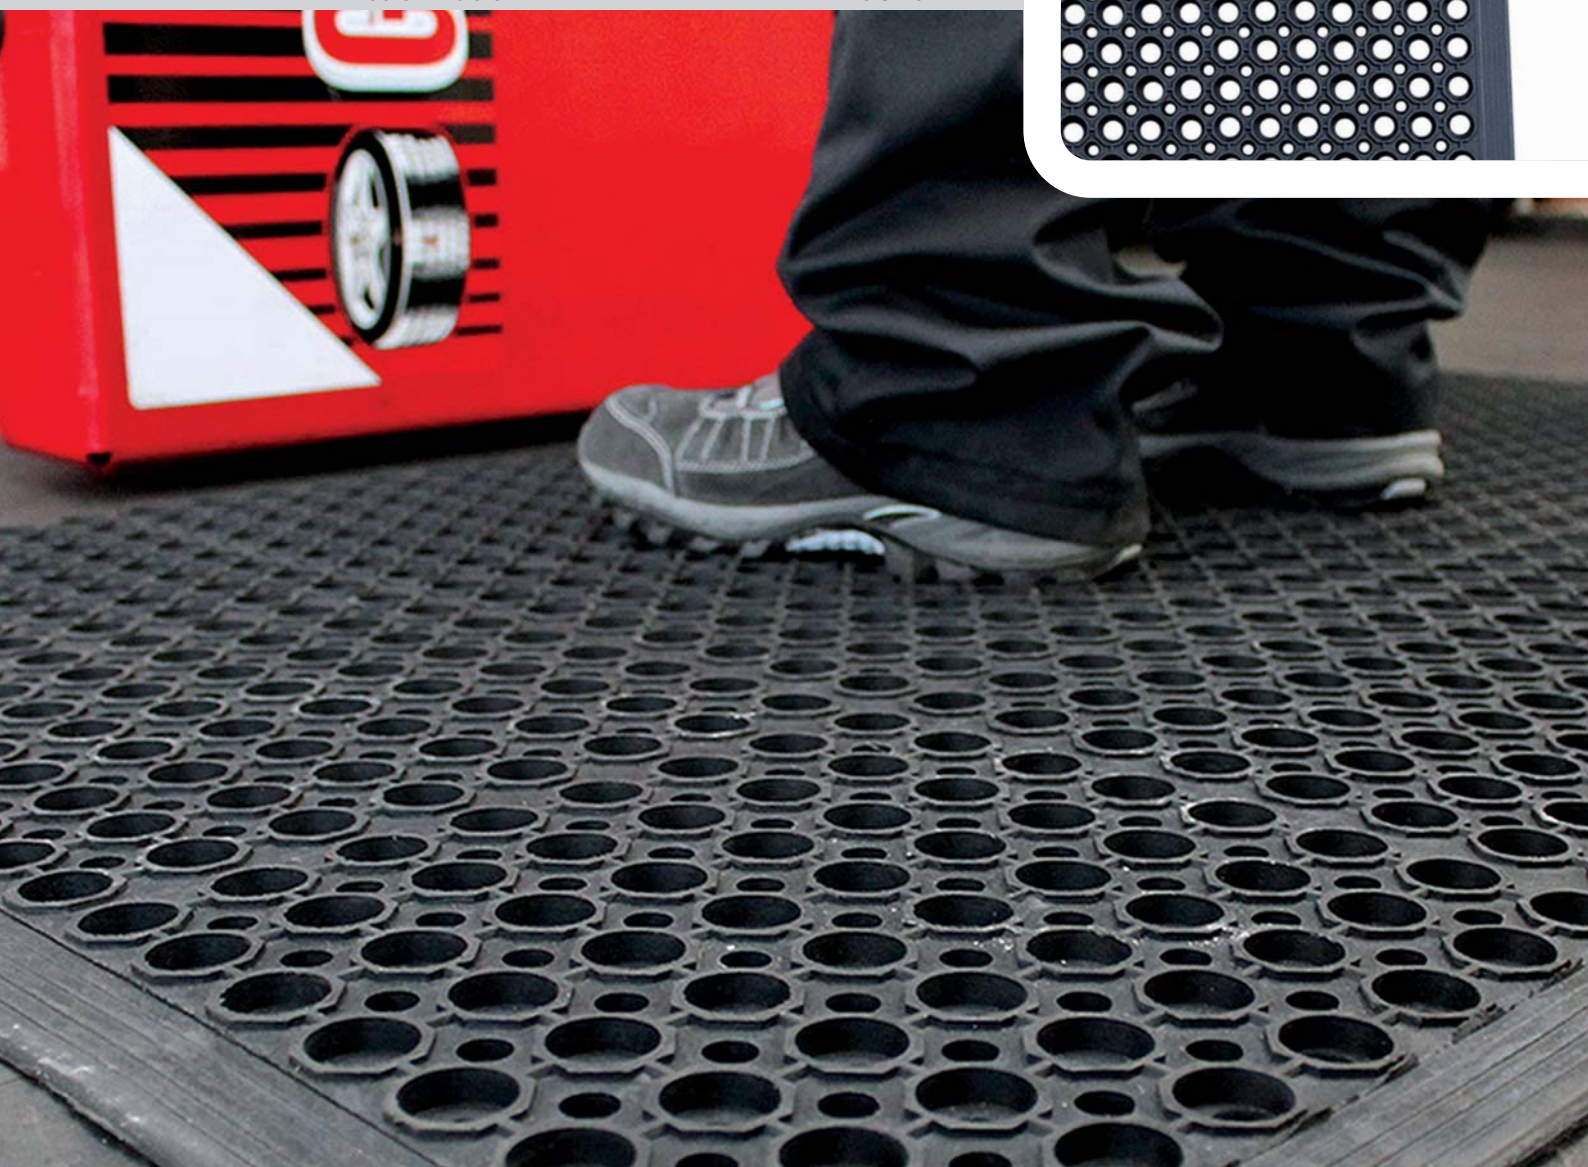

PRODUKT	ROZMERY	HRÚBKA	FARBA
RAMP MAT	90 cm x 150 cm	14 mm	čierna
RAMP MAT nitril	90 cm x 150 cm	14 mm	čierna
RAMP MAT	60 cm x 90 cm	14 mm	čierna