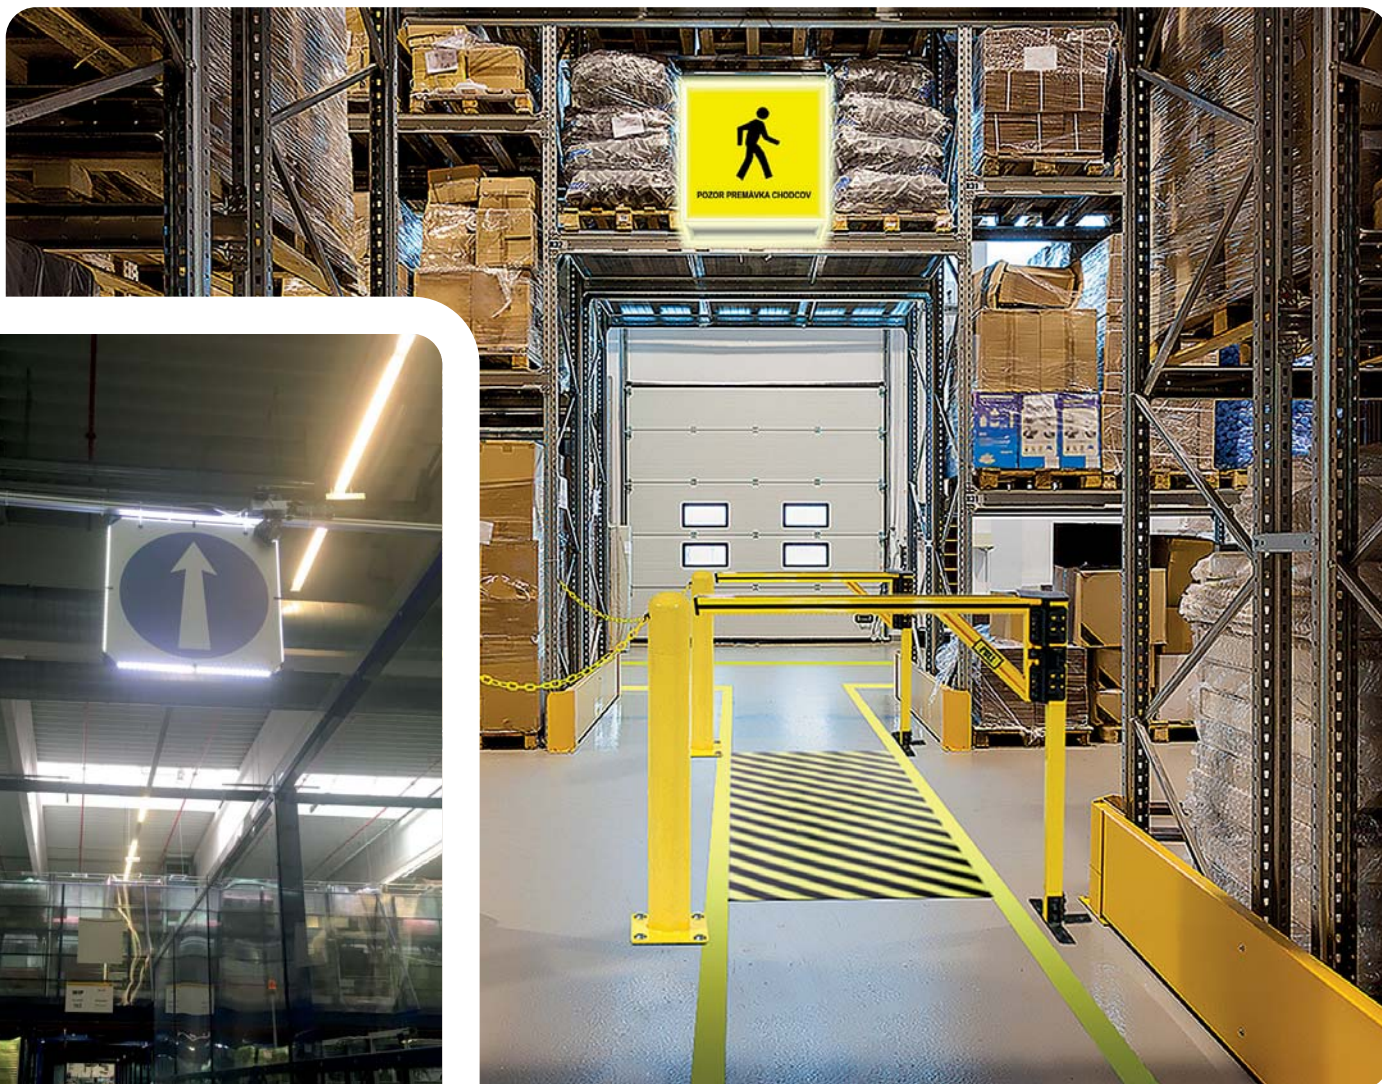

Pozrite si krátke videoprezentácie jednotlivých LED značení