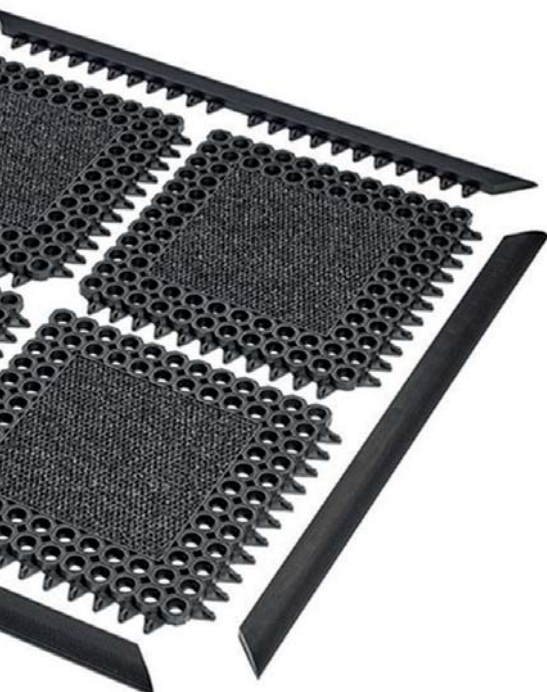

Dizajn rohože Master Flex spája funkcie viaczónových vstupných rohoží s ľahkou modulárnou inštaláciou priamo na mieste.

- Prírodná guma
- Osemhranný tvar s otvorenou konštrukciou
- Vhodné pre použitie v extrémnom počasí
- Dostupné v hrúbke 23mm (C23, D23) alebo 12mm (C12, D12)
- Na výber s kobercovou rohožou uprostred (C12, C23) alebo bez (D12, D23)
- Dostupné aj iné varianty (plná rohož alebo v nitrilovom prevedení), viac info na vyžiadanie