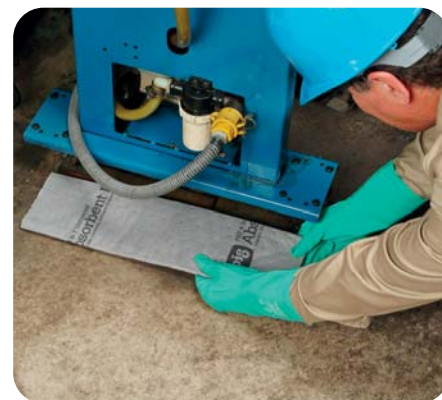

ELIT 4V1

Exkluzívny produkt poskytuje širokú škálu použitia - rohož pre pokrytie veľkých plôch, podložka pre zachytávanie tekutín a nasávanie rozliatych látok.

- Absorbuje a zadržiava oleje, chladiace kvapaliny, vodu aj rozpúšťadlá
- Osem vrstiev tepelne spájaného 100% polypropylénu
- Vonkajšia vrstva je odolná voči oderu, alebo roztrhnutiu a to aj pri náročných abrazívnych podmienkach
- Savý materiál nezanecháva tekutiny ani zvyšky vlákien
- Dostupné aj v hydrofóbnej verzii (oil only)
- Nehorľavý materiál, topenie nastáva až pri dlhodobom vystavení vysokým teplotám
- Perforované každých 25 cm