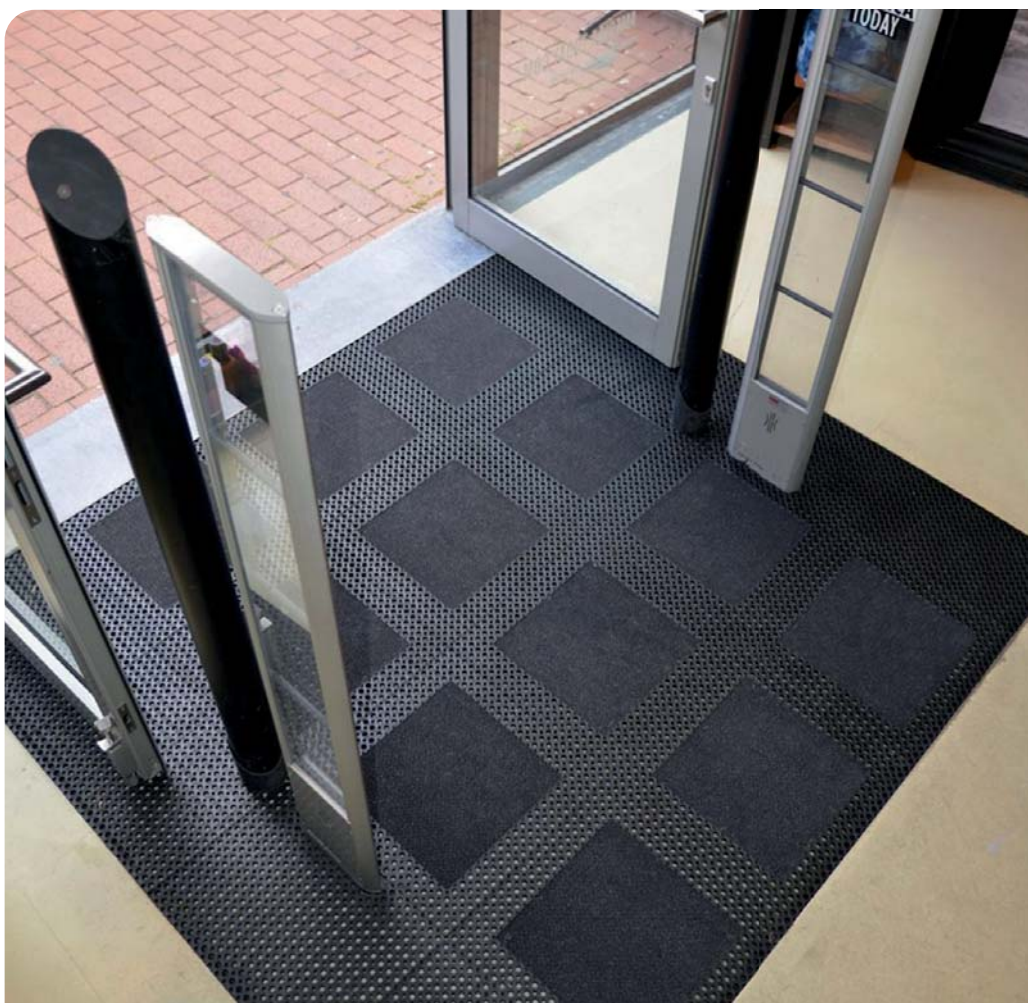

PRODUKT	ROZMERY	HRÚBKA	FARBA
Master Flex C23	50 cm x 50 cm	23 mm	rôzne
Master Flex D23	50 cm x 50 cm	23 mm	čierna
Master Flex C12	50 cm x 50 cm	12 mm	rôzne
Master Flex D12	50 cm x 50 cm	12 mm	čierna
Nábeh (male/female)	6 cm x 50 cm	23/12 mm	čierna
Rohová hrana	50 x 50 cm x 6 cm	23/12 mm	čierna