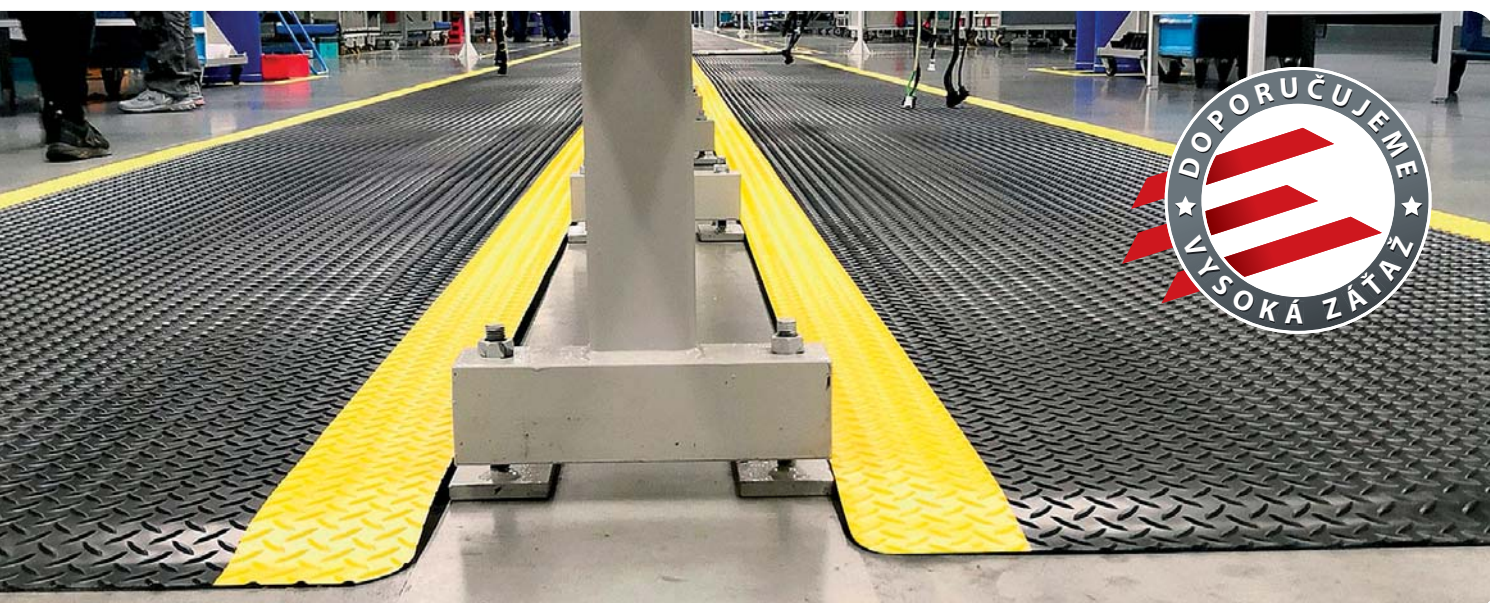

čierna

čierna

čierna, žltá

čierna, žltá

Diamond Plate Spondecote

Výroba
zákaznických
rozmerov

Ergonomické rohože vhodné do suchého a mierne olejového priemyselného prostredia s vysokou záťažou.

- Vyrobené z prémiovej nitrilovej gumy (nitricell)
- Predskosené hrany zabezpečujú perfektnú príľnavosť na podlahu
- Olejuzzdornosť
- Kompresný efekt
- 20 % viac peny než podobne vyzerajúce rohože
- Úprava rohoží na mieste podľa potreby
- Možnosť výroby atypických rozmerov na mieru v U.S.
- Aj s protišmykovým povrchom GritShield
- Možnosť pridania spodnej lepiwej vrstvy, ktorá zabraňuje posúvaniu rohoží v prašných alebo šmykľavých priestoroch - WOW finish
- Dostupné aj v hrúbke 24 mm
- Záruka 5 rokov

Diamond Plate Spongecote

Výroba
zákazníckych
rozmerov

Ergonomické rohože vhodné do suchého priemyselného prostredia s nízkou záťažou.

- Ekonomické a ekologické riešenie proti únave pracovníkov
- Komfort a pružnosť predčí tradičné špongiové materiály
- Vyrobené zo 100% recyklovaného polyuretánu
- Predĺžené hrany o 50-76 mm z hrany pórovitej rohože zabezpečí viac plochy na státie ako iné rohože