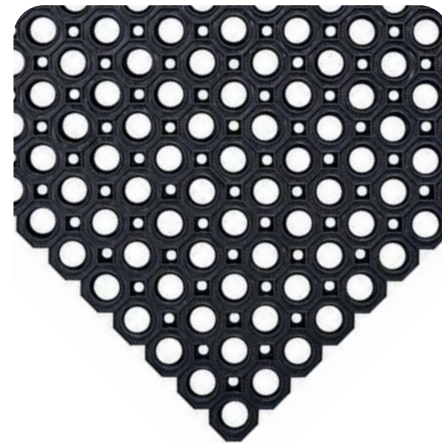

Dizajn rohože Master Flex spája funkcie viaczónových vstupných rohoží s ľahkou modulárnou inštaláciou priamo na mieste.

- Prírodná guma
- Osemhranný tvar s otvorenou konštrukciou
- Vhodné pre použitie v extrémnom počasí
- Dostupné v hrúbke 23mm (C23, D23) alebo 12mm (C12, D12)
- Na výber s kobercovou rohožou uprostred (C12, C23) alebo bez (D12, D23)
- Dostupné aj iné varianty (plná rohož alebo v nitrilovom prevedení), viac info na vyžiadanie