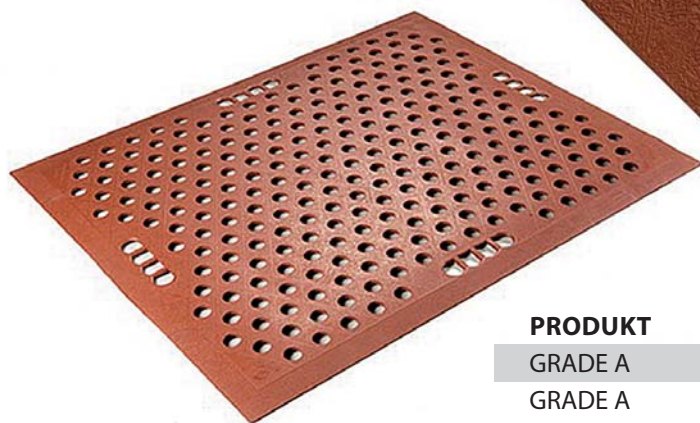

- 100% prírodná guma
- Drenážne otvory zabezpečujú odtok tekutín a prepadávanie nečistôt
- Rohože bez nábehových hrán umožňujú uloženie rohoží vedľa seba a pokrytie väčšieho priestoru

PRODUKT	ROZMERY	HRÚBKA	FARBA
Restaurant Mat	90 cm x 90 cm	14 mm	čierna

Grade A

*Rohože vhodné do suchého, mokrého a mastného prostredia.
Výroba a spracovanie potravín, gastro prevádzky, bary, bitúnky.*

- Vyrobené z nitrilovej gumi
- 100% antimikrobiálny materiál
- Držiaky po stranách pre lepšiu manipuláciu a jednoduchšie čistenie
- Výstupky na rubovej strane pre lepšiu odtok tekutín