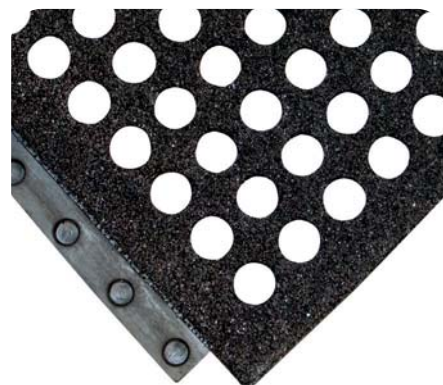

Modulárna gumová rohož vhodná do suchého alebo mokrého prostredia. Inovatívny spájací systém umožňuje rohože zrolovať alebo premiestniť.

- Prírodná gumová rohož pre všeobecné použitie
- Voliteľné nábehové a rohové hrany žlté alebo čierne
- Dostupné v plnej alebo otvorenej verzii, tak isto s protišmykovým povrchom GritShield

PRODUKT	ROZMERY	HRÚBKA	FARBA
24/seven Locksafe GR	91 cm x 91 cm	16 mm	čierna
Nábehová hrana	8 cm x 99 cm	16 mm	čierna, žltá
Rhová nábehová hrana	-	16 mm	čierna, žltá

Modulárna nitrilová rohož vhodná do mokrého alebo olejového prostredia. Inovatívny spájací systém umožňuje rohože zrolovať alebo premiestniť.

- Nitrilová rohož odolná voči chemickým olejom a chemikáliám (voči brzdovej kvapaline na silikónovej báze, kyseline bóritej, etylénglykolu, väčšine živočíšnym tukom, brzdovej kvapaline, chlóróvym prípravkom, naftu, hydraulickým olejom na báze ropy, slanej vode a rastlinným olejom)
- Voliteľné nábehové a rohové hrany žlté alebo čierne
- Dostupné v plnej alebo otvorenej verzii, tak isto s protišmykovým povrchom GritShield