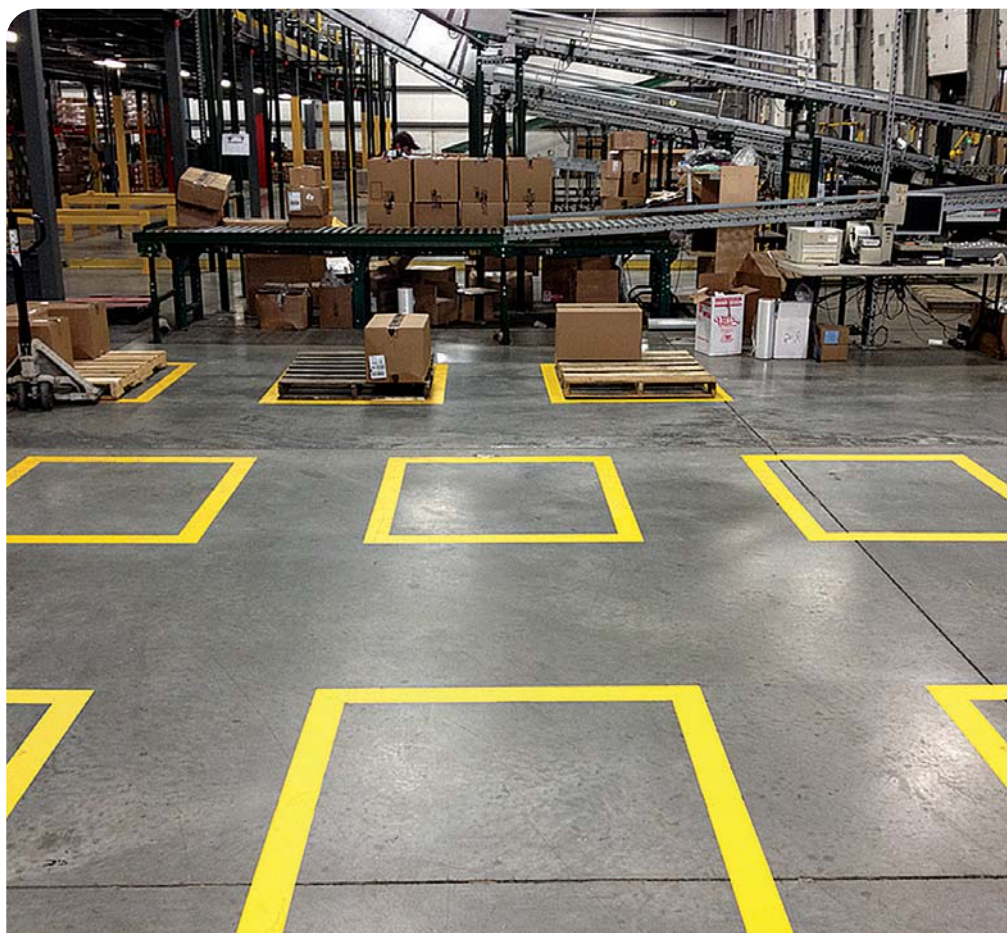

Cold Storage

- Páska ponúka výnimočné vlastnosti najmä v chladnom a mokrom prostredí
- Skosené hrany a agresívne lepidlo odolávajú aj presunom paliet
- Štandardné šírky: 5 cm, 10 cm
- Teplotná odolnosť lepidla je 5°C - 38°C
- Odporúčaná inštalácia +5°C

In Line Priting

- Pásky s vlastným odkazom - plne prispôbitelné
- Varianty Two-Colors, teda informatívny text na farebnom podklade alebo Full-Colors, ktoré umožňuje akékoľvek farby, texty, podklady a farebné variácie
- Štandardné šírky: 5 cm, 7,5 cm, 10 cm

Glow

- Ideálne riešenie pre nasmerovanie k únikovým východom v prípade výpadku elektriny
- Vhodné na hladké aj nerovnejšie podlahy
- Štandardná šírka: 10 cm so svietiacim pásikom vo vnútri - š. 0,6 cm, 2,5 cm alebo 2,5 cm s informačným textom

DuraStripe Cleaner

- Čistiaci prostriedok s objemom 2 l určený na očistenie podlahy pred aplikáciou pásovkov ako aj ich čistenie počas používania
- Odporúčany pomer v závislosti od znečistenia podlahy