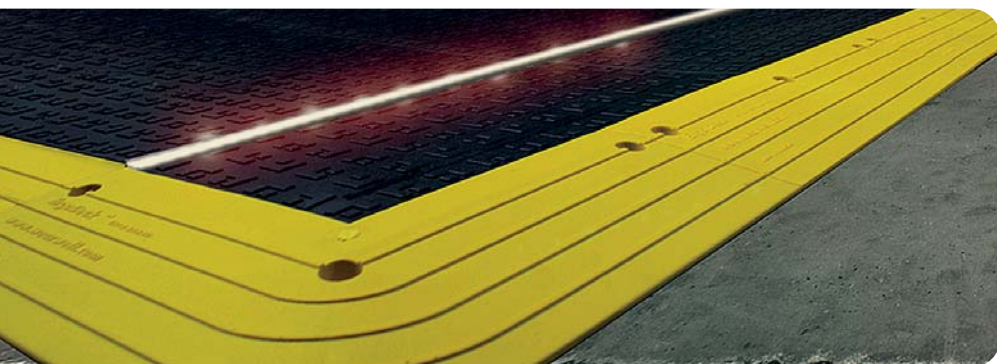

Ergo Deck s hladkým povrchom (plný)

Iba ľahko texturovaný povrch Ergo Decku je ideálny pre vozíky. Je ergonomický, ale na rozdiel od iných rohoží je dosť pevný na bezproblémovú manipuláciu s vozíkom.

Ergo Deck Diamond-Plate (plný)

Výstupky na povrchu Ergo Decku eliminujú riziko pošmyknutia.

Ergo Deck MAX (plný)

Kombináciou dvoch najúspešnejších produktov prinášame Ergo Deck MAX, ktorý má vlastnosti a výhody produktov Ergo Deck, no spodná strana je z prémiovej nitrícelovej špongiovej gummy (nitricell), čím poskytuje vyšší komfort, pružnosť a lepšie absorbuje nárazy. Dostupné v čiernej alebo antracitovej farbe..

Ergo Deck General Purpose - GP

Stredne tvrdý variant rohože Ergo Deck. Je vhodný na pohodlné státie a chodenie pracovníkov ako aj na prechody ľahších ručných vozíkov.

5S

Ergo Deck Illuminate

LED osvietenie

Ergo Deck aluminium vnútorný alebo vonkajší roh a nábehová hrana

Predchádzajú zakopnutiam v tých najnáročnejších prostrediach.

Ergo Deck navádzací pruh,
medzičlánok pomáhajúci vymedziť alebo ochrániť potrebné miesta.