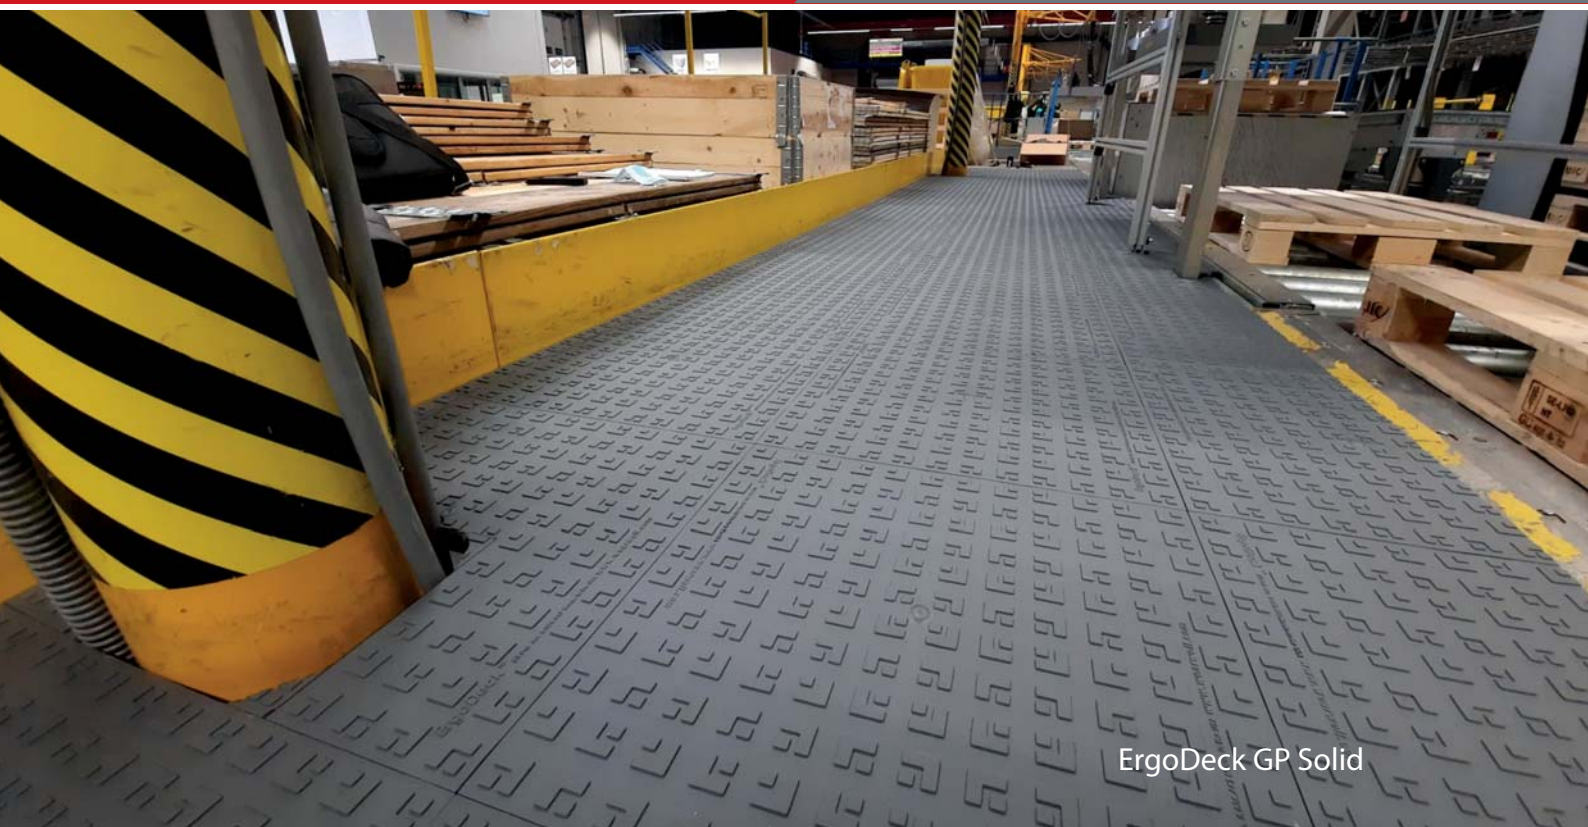

Referenčné fotky

ErgoDeck GP Solid