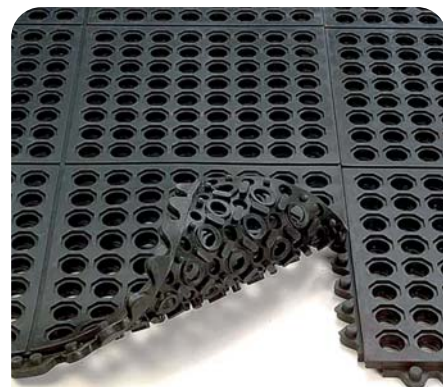

PRODUKT	ROZMERY	HRÚBKA	FARBA
Restaurant Mat	90 cm x 90 cm	14 mm	čierna