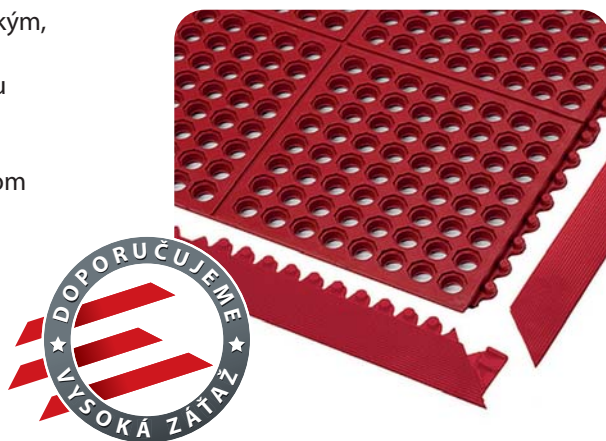

- Dostupné s hladkým povrchom alebo protišmykovými výstupkami
- Záruka 3 roky

PRODUKT	ROZMERY	HRÚBKA	FARBA
Super-Safe	60 cm x 90 cm	22 mm	modrá, zelená
Super-Safe	zákaznícky rozmer	22 mm	modrá, zelená

Cushion Ease Red

Nitrilová modulárna rohož navrhnutá do potravinárskeho priemyslu.

- Ergonomická rohož s hladkým, protišmykovým povrchom
- Spájateľná rohož pomocou zámkových ukončení
- Obsahuje 75% nitrilu
- Odolná voči tukom aj olejom