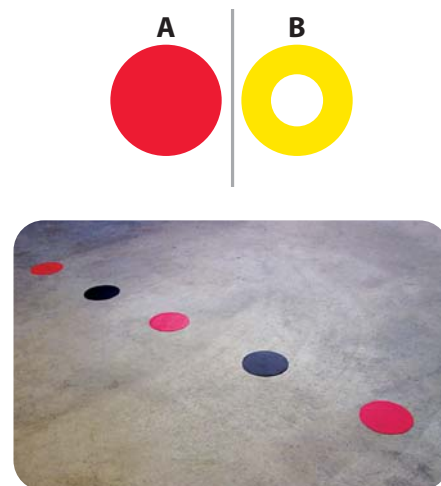

DuraStripe rohy

Rozmer	Tvar	Ks v balení
90° uhol 10 cm x 10 cm x 2,5 cm	A/B	100
90° uhol 10 cm x 10 cm x 5 cm	A/B	75
90° uhol 11,5 cm x 11,5 cm x 4 cm	A/B	75
90° uhol 15 cm x 15 cm x 5 cm	A/B	50
90° uhol 15 cm x 15 cm x 7,5 cm	A/B	40
90° uhol 20 cm x 20 cm x 10 cm	A/B	20
90° uhol 9 cm x 9 cm x 5 cm	A/B	80
90° uhol 18 cm x 18 cm x 9 cm	A/B	20
90° uhol 12,5 cm x 12,5 cm x 5 cm	A/B	65
90° uhol 15 cm x 15 cm x 2,5 cm	A/B	75
90° uhol 15,5 cm x 15,5 cm x 2,5 cm	A/B	60
L-uhol 5 cm x 5 cm x 2 cm	C	200
L-uhol 10 cm x 10 cm x 5 cm	C	75
L-uhol 15 cm x 15 cm x 7,5 cm	C	40
L-uhol 15 cm x 15 cm x 5 cm	C	50
L-uhol 20 cm x 20 cm x 10 cm	C	15
45° uhol 5 cm	D	75
45° uhol 7,5 cm	D	50
45° uhol 10 cm	D	35
90° uhol okrúhly 5 cm	E	75
90° uhol okrúhly 7,5 cm	E	50
90° uhol okrúhly 10 cm	E	25
Štvrtkruh 30,5 cm x 30,5 cm x 10 cm	F	16