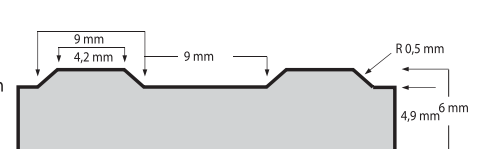

Rohože vhodné pre pokrytie podláh, regálových políc, pracovných stolov, prepravných priestoroch v nákladných automobiloch.

- SBR guma odolná nízkym koncentráciám kyselín
- K dispozícii aj variant Elit-Rib RS odolný tukom a olejom
- Tvrdosť (ISO7619, DIN53505): 60 Shore A
- Pevnosť v ťahu (DIN53504): 3,5 Mpa
- Medzné predĺženie (DIN53504): 250 %
- Merný oter (ISO4649, DIN53516): 300-500 mm³
- Prevádzková teplota: čierna -30 °C až + 70 °C, šedá -20 °C až + 70 °C
- Dostupné v hrúbkach: 3 mm a 6 mm, v prevedení jemnej alebo širokej drážky

PRODUKT	ROZMERY	HRÚBKKA	FARBA
Elit-Rib (jemná drážka)	100 cm x 10 m 120 cm x 10 m	3 mm	čierna
Elit-Rib (jemná drážka)	100 cm x 10 m	3 mm	šedá
Elit-Rib (jemná drážka)	100 cm x 10 m	6 mm	čierna
Elit-Rib (široká drážka)	100 cm x 10 m 120 cm x 10 m	3 mm	čierna
Elit-Rib (široká drážka)	120 cm x 10 m	6 mm	čierna
Elit-Rib RS (jemná drážka)	100 cm x 10 m	3 mm	čierna