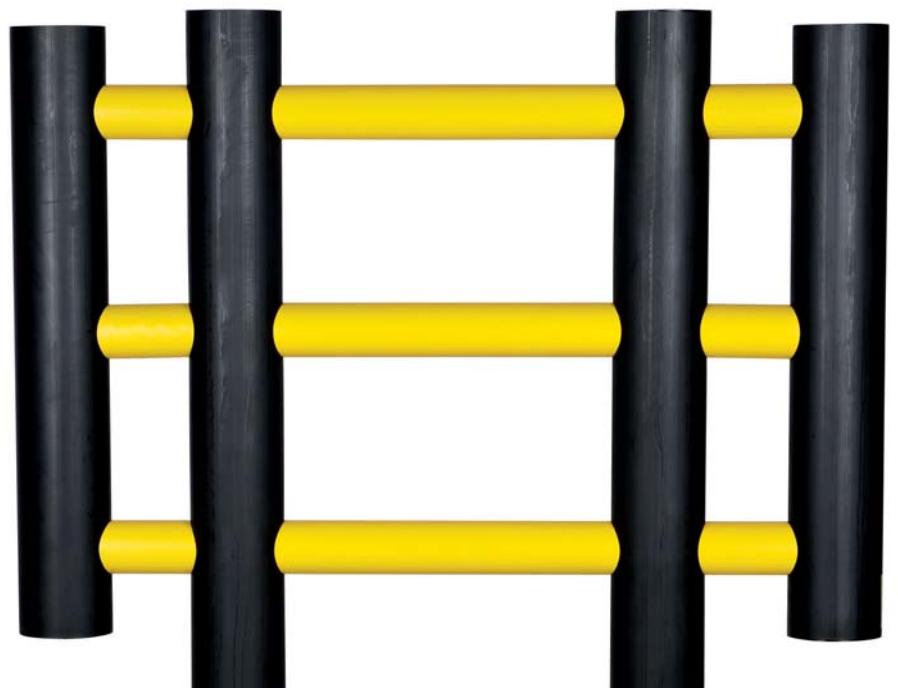

2-RAIL:
Výška 760 mm / Šírka 2.500mm

FOXTROT

Jednoduché ochranné bariéry slúžia na ohraničenie pracovných a motorických priestorov, sú dodávané už hotové v jednom celku.

Výška: 1.200 mm
Podstava: 150 mm x 150 mm
Dĺžka zábradlia: 1.000 mm
Dĺžka zábradlia: 1.500 mm
Dĺžka zábradlia: 2.000 mm