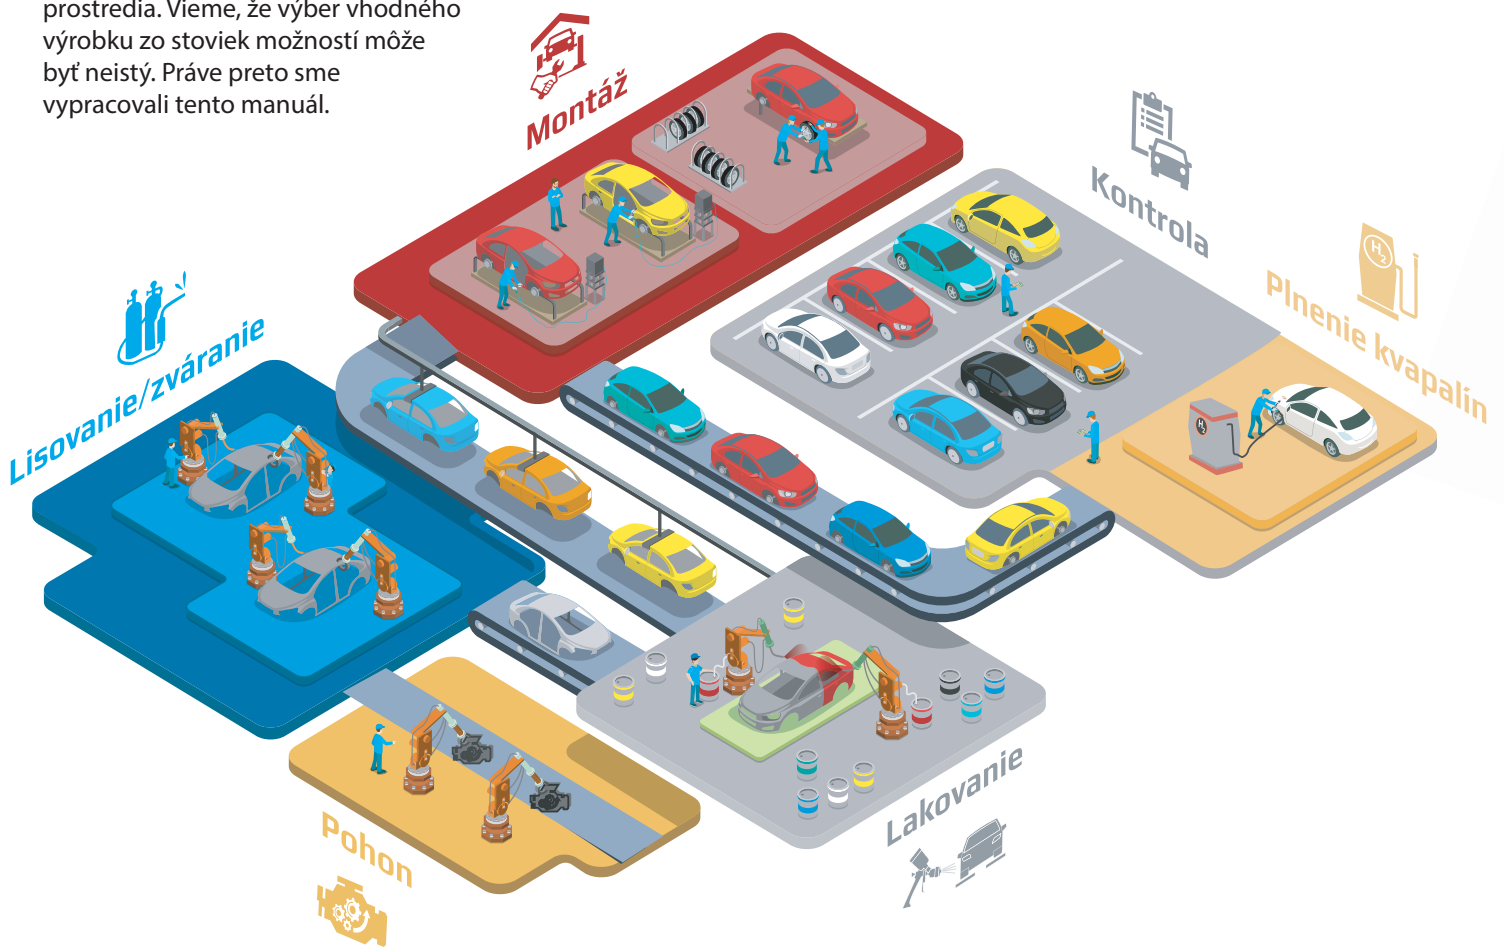

Používanie proti únavových rohoží redukuje množstvo nárazov až o 35% v porovnaní s pracovnou obuvou.

Je to skutočne tak! Státie na proti únavovej rohoži znižuje počet nárazov, dokonca ich svojimi absorbčnými vlastnosťami takmer úplne eliminuje. Žiadne otrasy pre klby ani chrbát.

Zníženie pocitu bolesti znamená menej obmedzovania práce kvôli zraneniam. Používanie ergonomických rohoží zlepšuje cirkuláciu v ľudskom tele, čím dodáva omnoho viac krvi a kyslíka do svalov, srdca a mozgu.

Rozdelili sme automobilový závod na päť všeobecných oblastí a pre každú sme odporučili náš špičkový produkt.

 Pohon	 Lisovanie / zváranie	 Montáž	 Lakovanie / Kontrola	 Plnenie kvapalín
Čistenie/Postrek Rezanie/Odstrašovanie hrán Lepenie/Tesnenie Brúsenie/Leštenie Obsluha ohrňovacieho lisu	Bodové zváranie Rezanie/Odstrašovanie hrán Brúsenie/Leštenie Obsluha strojov Manipulácia s materiálom	Lepenie/Tesnenie Obsluha strojov Manipulácia s materiálom Balenie Paletizácia	Čistenie/Postrek Čistenie odliatkov Manipulácia s materiálom	Obsluha strojov Manipulácia s materiálom Liatie Obsluha ohrňovacieho lisu