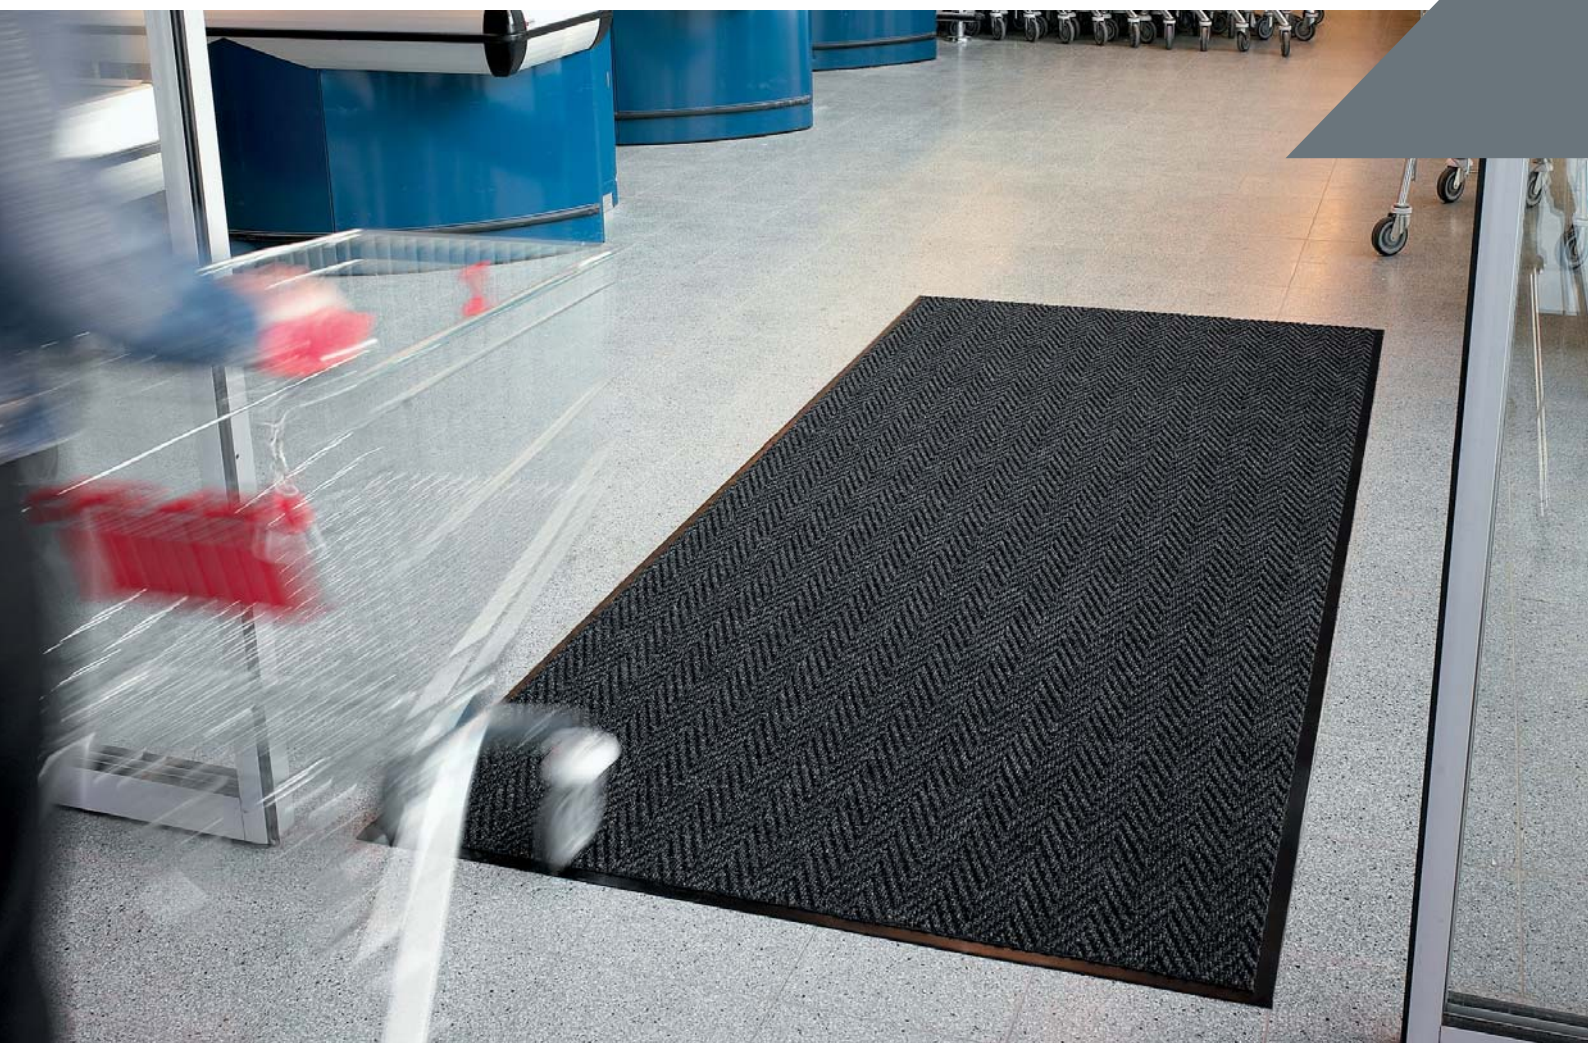

Rohože vhodné do interiérov vstupov obchodov, škôl, kancelárskych objektov, športových, kultúrnych a zdravotníckych zariadení.

- Povrch rohoží tvorí tkanina zo 100% antistatického polypropylénového vlákna
- Podklad je z čierneho vinylu (DOP free)
- Odporúčané čistenie - vysávanie
- Hustota 1200 g vlákna/m²
- Vhodné pre strednú až vysokú záťaž frekvencie osôb

PRODUKT	ROZMERY	HRÚBKA	FARBA
Arrowtrax	60 cm x 90 cm	10 mm	čierna, hnedá
Arrowtrax	90 cm x 150 cm	10 mm	čierna, hnedá
Arrowtrax	120 cm x 180 cm	10 mm	čierna, hnedá
Arrowtrax	130 cm x 300 cm	10 mm	čierna, hnedá
Arrowtrax	130 cm x 20 m	10 mm	čierna, hnedá
Arrowtrax	200 cm x 20 m	10 mm	čierna, hnedá