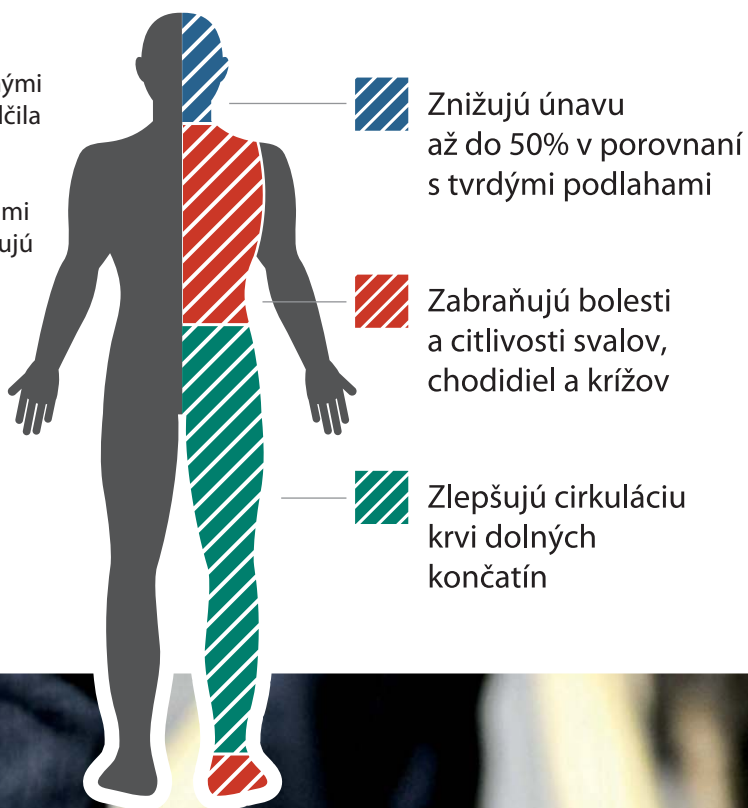

Náš team Elitmat navrhne optimálne riešenie rohoží / podláh na mieru, do akéhokoľvek pracovného prostredia v akomkoľvek tvare a rozmere.

Prečo ELITMAT?

Inštalácia počas výrobného procesu

PREDTÝM POTOM

Elitmat navrhuje individuálne riešenie pre každé pracovisko podľa potreby. Výhodou modulárnych rohoží je prispôsobenie sa akémukoľvek rozmeru a tvaru. Najmä preto sú práve rohože Ergodeck najpredávanejším produktom v automobilovom priemysle.

PREDTÝM POTOM

Ako ergonomické vlastne rohože fungujú?

Ergonomické rohože napomáhajú svalom človeka k ich napínaniu a uvoľňovaniu počas státia a tým umožňujú lepšiu cirkuláciu krvi.

Státím na tvrdom povrchu, vaše svaly zostávajú napnuté a veľmi obmedzujú obeh krvi, čo zapríčini, že sa pocit únavy dostaví oveľa skôr. Proti únavové rohože zabezpečujú neustálu cirkuláciu krvi a to práve svojou pružnosťou.

Svaly sa budú prirodzene prispôbovať stláčaniu rohože počas státia, čo zabezpečí reguláciu krvného obehu.

Mnohými odbornými štúdiami sa osvedčila účinnosť protiúnavových rohoží, ktoré svojimi vlastnosťami znižujú únavu až do 50% a zároveň zabraňujú pocitu bolesti, ktorý je spôsobený nedostatočnou cirkuláciou.

Morálna zodpovednosť

Máme morálnu, ako aj právnu zodpovednosť posielat našich zamestnancov domov na konci pracovného dňa v stave, ktorý nie je horší od toho, v akom prišli ráno.*

Čo je vlastne ergonómia?