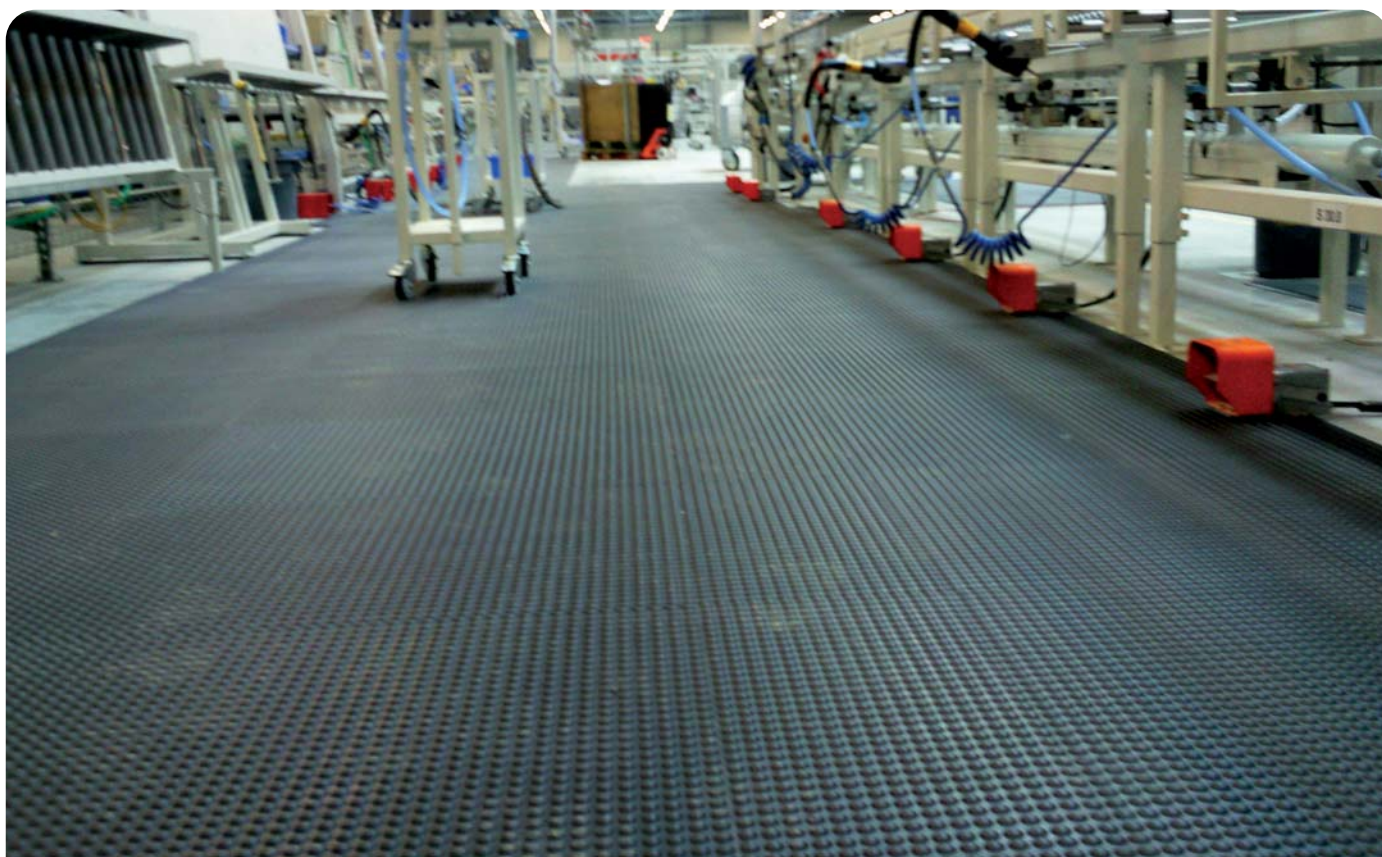

ESD rohože vhodné do suchého priemyselného prostredia, kde je potrebné pred nežiaducimi výbojmi chrániť prístroje a pracovníkov.

- Vyrobená z polyuretánu
- Bublincový alebo hladký povrch
- Nehorľavá
- Voliteľný uzemňovací káblík
- Elektrický odpor: $1 \times 10^8 - 6 \times 10^8$
- Záruka 5 rokov

PRODUKT	ROZMERY	HRÚBKA	FARBA
EFB	60 cm x 90 cm	15 mm	šedá
EFB	zákaznícke rozmery	15 mm	šedá
EFS	60 cm x 90 cm	11 mm	šedá
EFS	zákaznícke rozmery	11 mm	šedá