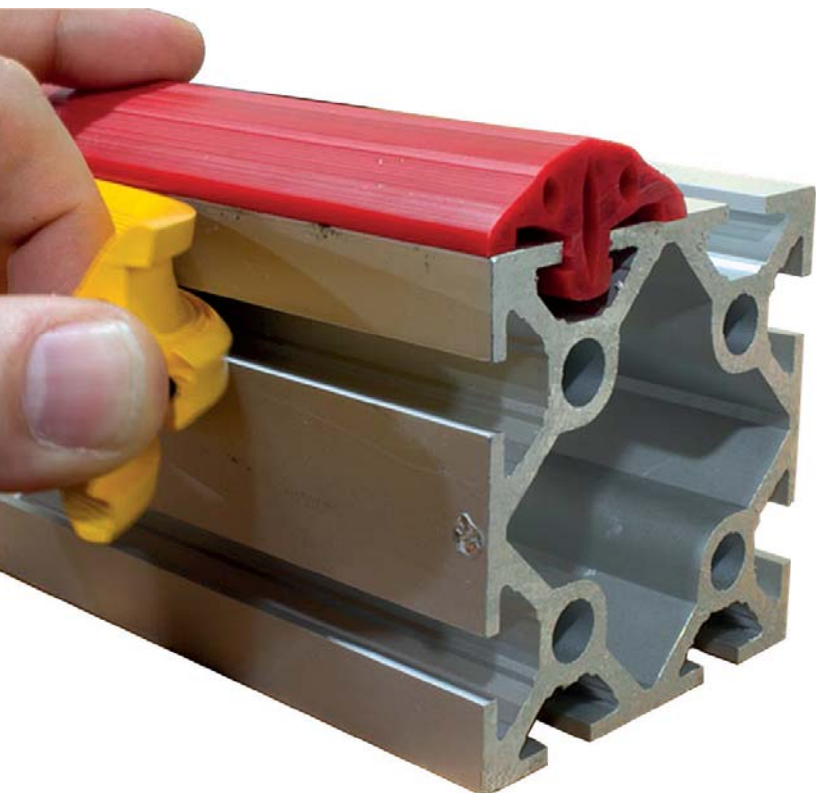

T-Slot profil

Ochranný profil k pracovným stolom a linkám slúži na ochranu osôb pred zranením, zároveň chráni produkty a zariadenia pred poškodením.

- Vysoko odolný materiál
- T-Slot jednoducho zapadne do hliníkových konštrukcií bez použitia lepidla
- V prípade zmeny liniek sa ľahko odinštaluje a premiestni
- Dostupný vo farbách: červená, žltá, zelená, čierna, modrá
- Farebné odlíšenie vymedzuje rozličné pracovné zóny
- Dĺžka profilu 2 m
- Možnosť nainštalovať aj na polyuretánové ochranné profily pre zvýšenie bezpečnosti a viditeľnosti
- Hrúbka 8 a 10 mm