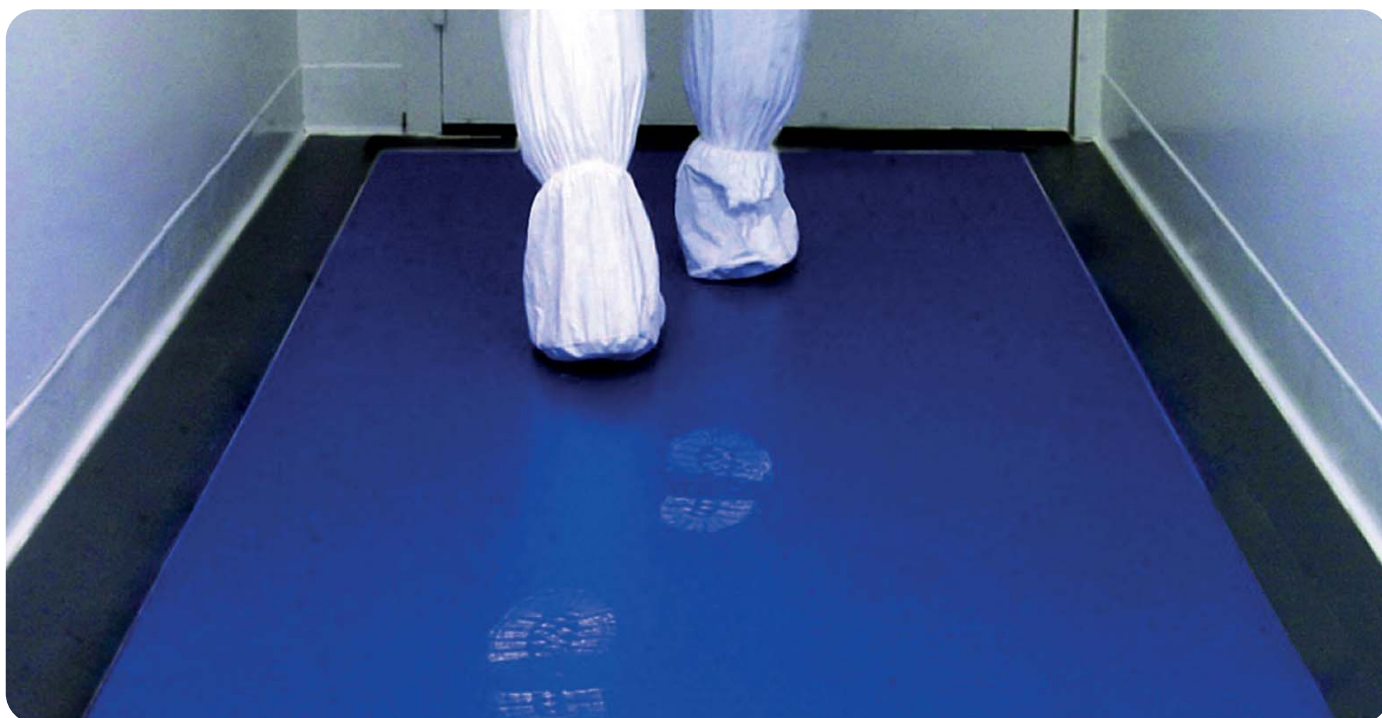

Rohože určené na ochranu pred kontamináciou.

- Vyrobený z vinyl polymeru
- Lepivý povrch odstráni 98% nečistôt
- Ekologické riešenie
- Hrúbka 3 mm
- Na čistenie sú vhodné čistiace prostriedky na okná, prípadne viacúčelové, stačí postriekať a zotrieť mopom, čím sa obnoví lepivá vlastnosť
- Nepoužívajte čističe s brusivom alebo olejovými zložkami

PRODUKT	ROZMERY	HRÚBKA	FARBA
Permatack	69 cm x 305 cm	3 mm	modrá
Permatack	69 cm x 610 cm	3 mm	modrá
Permatack	69 cm x 122 cm	3 mm	modrá
Permatack	69 cm x 183 cm	3 mm	modrá
Permatack	91 cm x 137 cm	3 mm	modrá
Permatack	137 cm x 610 cm	3 mm	modrá