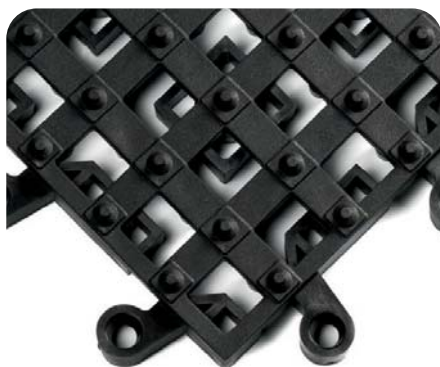

Ergo Deck s hladkým povrchom (plný)

Iba ľahko texturovaný povrch Ergo Decku je ideálny pre vozíky. Je ergonomický, ale na rozdiel od iných rohoží je dosť pevný na bezproblémovú manipuláciu s vozíkom.

Ergo Deck Diamond-Plate (plný)

Ergo Deck so zdrsneným povrchom - GS (otvorený, plný)

Brusivo na povrchu Ergo decku eliminuje akékoľvek neželané pošmyknutie. Zdrsnený povrch možno aplikovať na verziu HD a GP.

Ergo Deck s protišmykovými výstupkami (otvorený, plný)

Výstupky na povrchu Ergo Decku eliminujú riziko pošmyknutia.

Ergo Deck MAX (plný)

Kombináciou dvoch najúspešnejších produktov prinášame Ergo Deck MAX, ktorý má vlastnosti a výhody produktov Ergo Deck, no spodná strana je z prémiovej nitrícelovej špongiovej gummy (nitricell), čím poskytuje vyšší komfort, pružnosť a lepšie absorbuje nárazy. Dostupné v čiernej alebo antracitovej farbe..