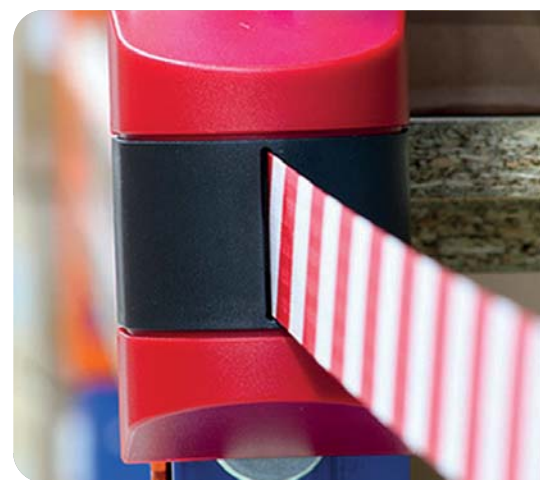

Dočasná pomôcka pre oddelenie priestorov. Magnetický držiak s vysúvateľným popruhom je zakončený magnetickým prvkom na uchytenie.

- Popruh so šírkou 5 cm a dĺžkou 4600 mm
- Akrylový držiak s tromi magnetickými upevneniami (každý s intenzitou 90 N)
- Vysúvateľná páska s výstražným šrafovaním
- Páska ukončená magnetom
- Dostupné v čierno-žltej alebo červeno-bielej farbe