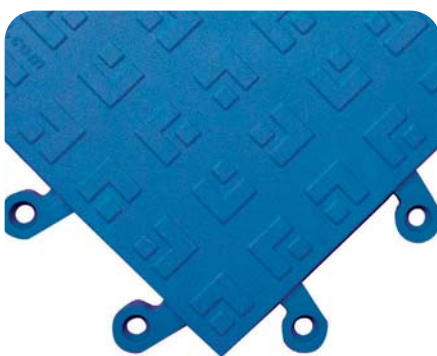

Ergo Deck General Purpose - GP

Stredne tvrdý variant rohože Ergo Deck. Je vhodný na pohodlné státie a chodenie pracovníkov ako aj na prechody ľahších ručných vozíkov.

5S