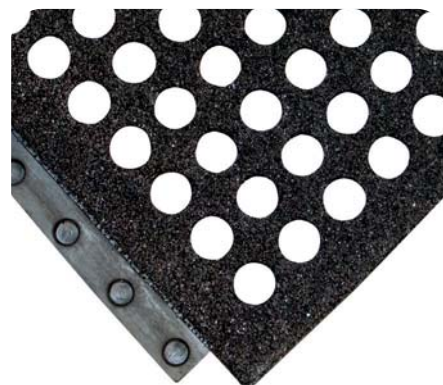

PRODUKT	ROZMERY	HRÚBKA	FARBA
Safe-lock diamond	100 cm x 100 cm	12 mm	čierna
Safe-lock smooth	100 cm x 100 cm	17 mm	čierna

Proti únavové rohože vhodné pre zvaračov.

- Guma na nitricelovom špongiovom podklade
- Pružné a pohodlné
- Odolné voči teplu, iskrám a črepinám, bod topenia 260 °C
- Uhlíkom napustené PVC dlaždice poskytujú maximálnu životnosť
- Dostupné aj v hrúbke 22 mm
- Záruka 4 roky

Modulárna nitrilová rohož vhodná do mokrého alebo olejového prostredia. Inovatívny spájací systém umožňuje rohože zrolovať alebo premiestniť.

- Nitrilová rohož odolná voči chemickým olejom a chemikáliám (voči brzdovej kvapaline na silikónovej báze, kyseline bóritej, etylénglykolu, väčšine živočíšnym tukom, brzdovej kvapaline, chlóróvym prípravkom, naftu, hydraulickým olejom na báze ropy, slanej vode a rastlinným olejom)
- Voliteľné nábehové a rohové hrany žlté alebo čierne
- Dostupné v plnej alebo otvorenej verzii, tak isto s protišmykovým povrchom GritShield