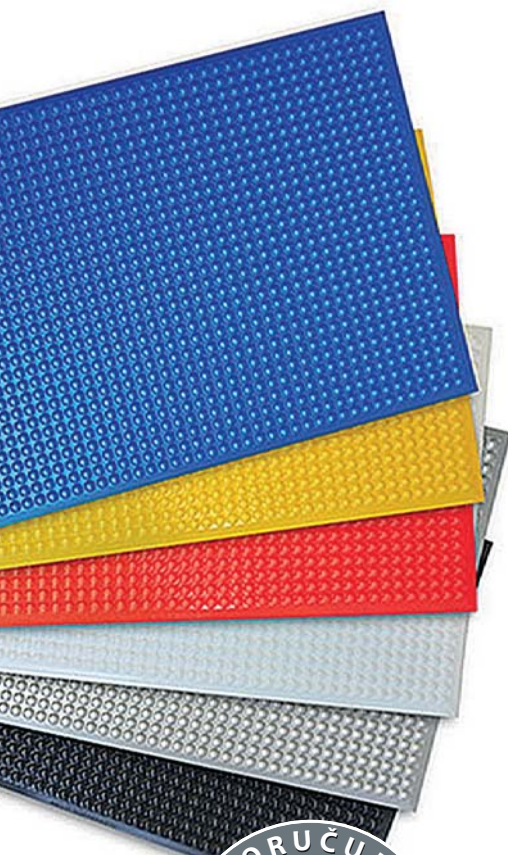

PRODUKT	ROZMERY	HRÚBKA	FARBA
AB	60 cm x 90 cm	15 mm	antracit
AB	zákaznícky	15 mm	antracit

Rohož vhodná do suchého i mierne mokrého prostredia, aj pre farmaceutický priemysel.

- Vyrobené z polyuretánu
- Uzavretý / neporézny povrch predstavuje výhodu pri čistení rohože
- Nábehové hrany sú súčasťou rohože, eliminujú zakopnutia
- Rohož neobsahuje silikón ani latex
- Izoluje proti chladu
- Hrúbka bublinkovej rohože 14,5 mm
- Hrúbka hladkej rohože 11 mm
- Extrémne dobrá chemická a UV odolnosť (okrem organických rozpúšťadiel)
- Antistatické vlastnosti
- Dostupná v prevedení s bublinkovým, hladkým alebo texturovaným povrchom
- Elektrický odpor pri ESD prevedení: 3 x 108Ω až 8 x 108Ω (podľa typu)
- Záruka pri priemyselnom používaní 6 rokov (pri maloobchodnom používaní je záruka až 12 rokov)
- Možnosť aj v prevedení 