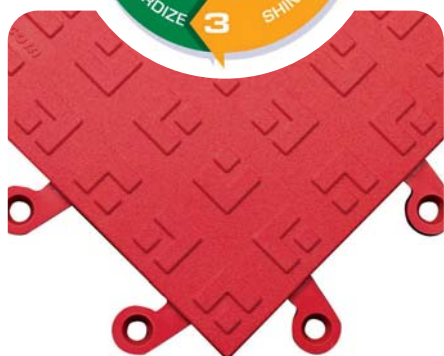

Ergo Deck so zdrsneným povrchom - GS (otvorený, plný)

Brusivo na povrchu Ergo decku eliminuje akékoľvek neželané pošmyknutie. Zdrsnený povrch možno aplikovať na verziu HD a GP.

Ergo Deck s protišmykovými výstupkami (otvorený, plný)

Výstupky na povrchu Ergo Decku eliminujú riziko pošmyknutia.

Ergo Deck MAX (plný)

Kombináciou dvoch najúspešnejších produktov prinášame Ergo Deck MAX, ktorý má vlastnosti a výhody produktov Ergo Deck, no spodná strana je z prémiovej nitrícelovej špongiovej gummy (nitricell), čím poskytuje vyšší komfort, pružnosť a lepšie absorbuje nárazy. Dostupné v čiernej alebo antracitovej farbe..

Ergo Deck General Purpose - GP

Stredne tvrdý variant rohože Ergo Deck. Je vhodný na pohodlné státie a chodenie pracovníkov ako aj na prechody ľahších ručných vozíkov.

5S

Ergo Deck Illuminate

LED osvietenie

Ergo Deck aluminium vnútorný alebo vonkajší roh a nábehová hrana

Predchádzajú zakopnutiam v tých najnáročnejších prostrediach.

Ergo Deck navádzací pruh,
medzičlánok pomáhajúci vymedziť alebo ochrániť potrebné miesta.