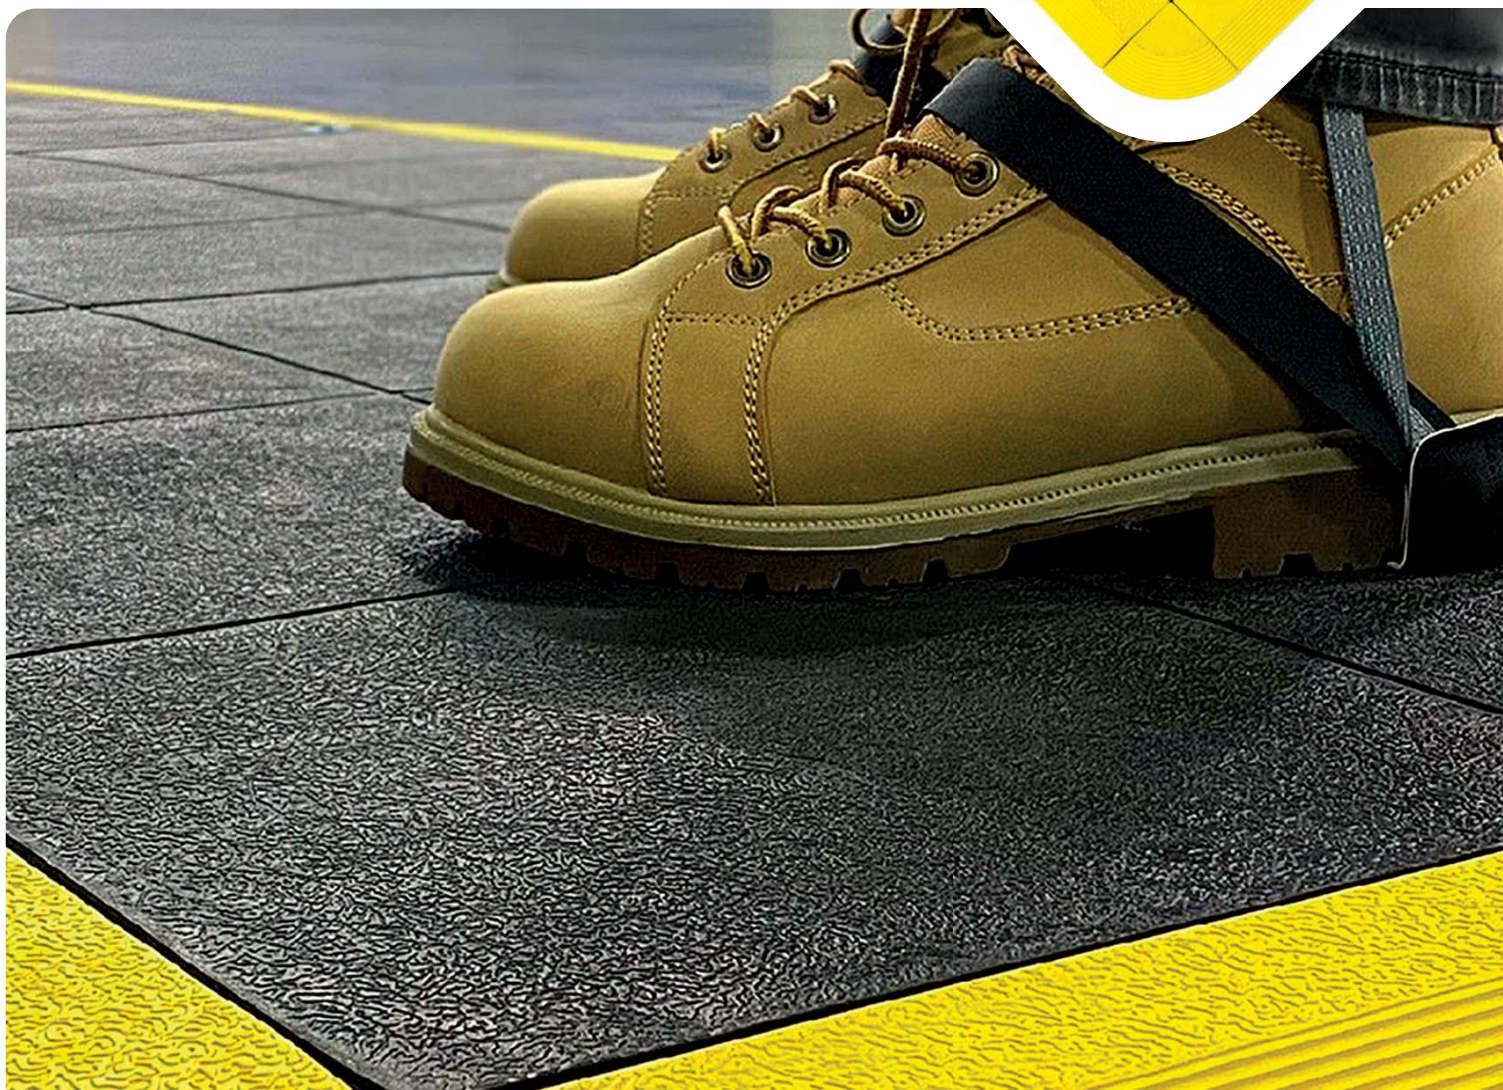

FARBA

čierna

24/seven Locksafe ESD solid

91 cm x 91 cm

16 mm

čierna