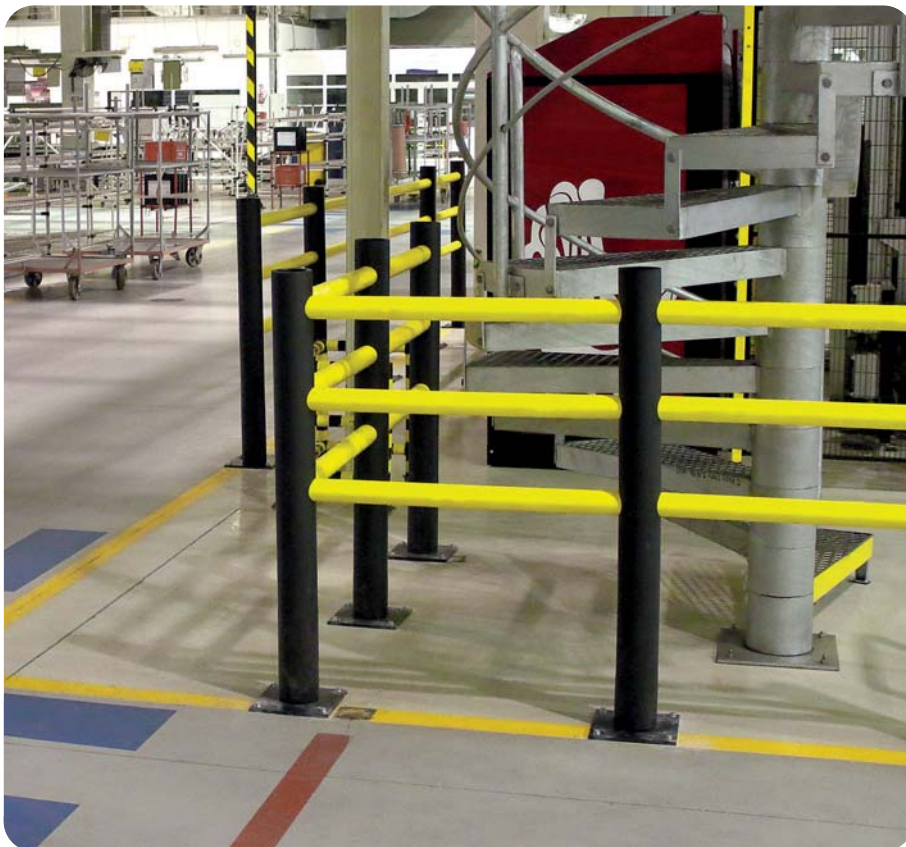

Najpopulárnejší spôsob ako bezpečne oddeliť zónu chodcov alebo zariadení a vyhnúť sa nehodám.

Výška: 1.200 mm (1.600 mm)

Priemer stĺpu: 110 mm

Podstava: 150 mm x 150 mm

Zloženie:

- Koncový stĺp
- Stredový stĺp
- Rohový stĺp
- Križový stĺp
- T - stĺp
- Sada 3 priečok s dĺžkou 1.510 mm
- Sada 4 priečok s dĺžkou 1.510 mm
- Individuálne dĺžky

Kompatibilná s brámkou JULIET.