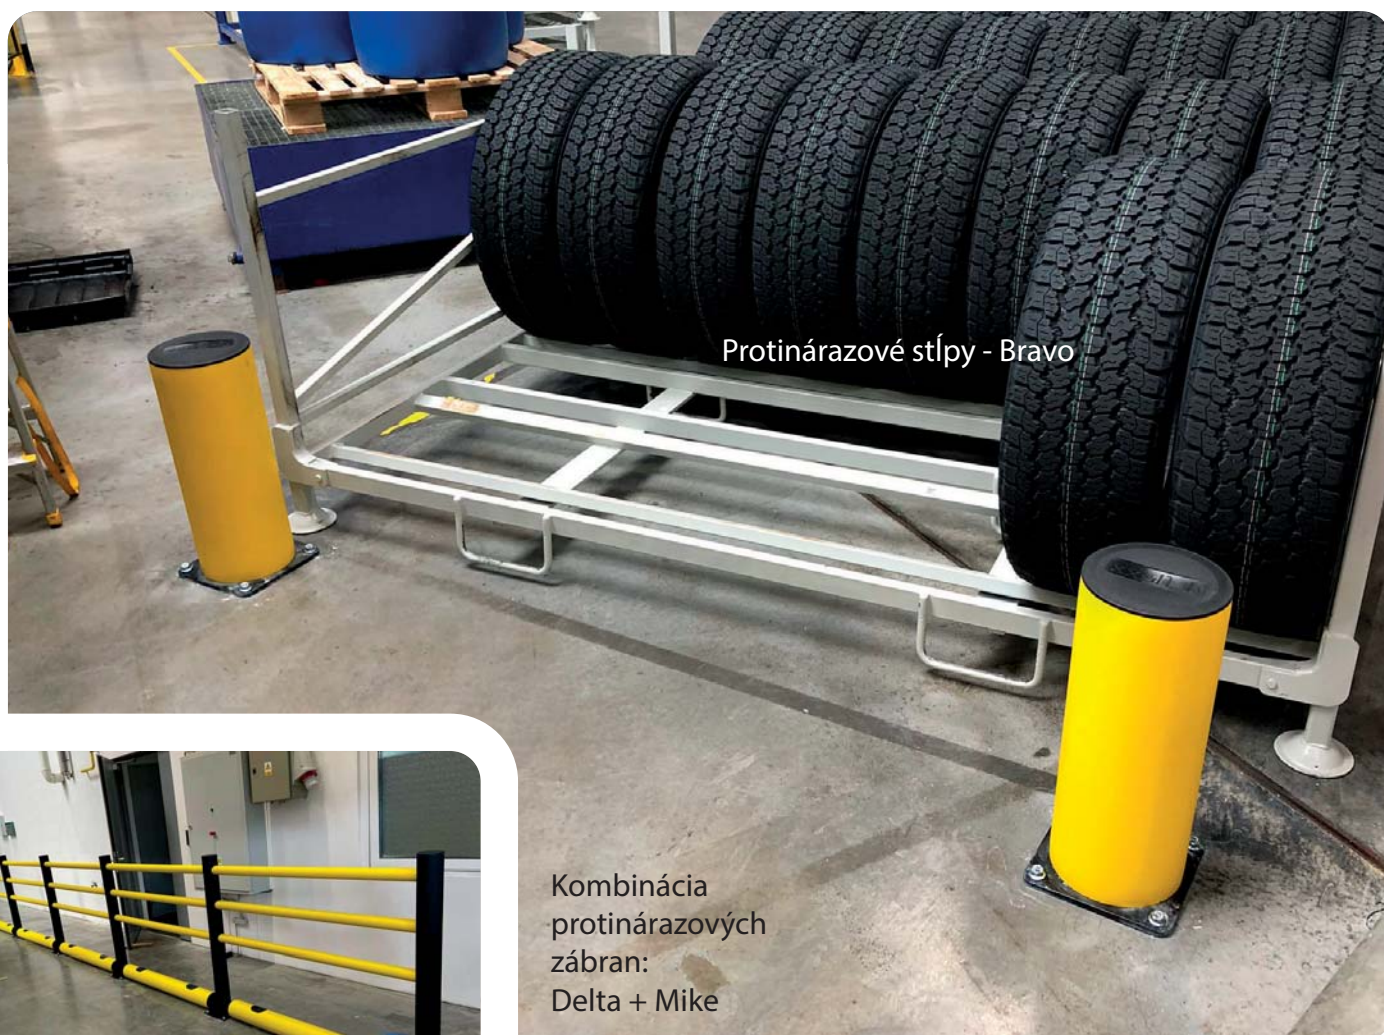

786.ESD

Referenčné fotky

Wala lepená 10 mm
+ ErgoDeck GP Solid

ErgoDeck GP Solid

ErgoDeck GP Solid

Referenčné fotky

Protinárazové zábrany - Delta

Protinárazové stĺpy - Bravo