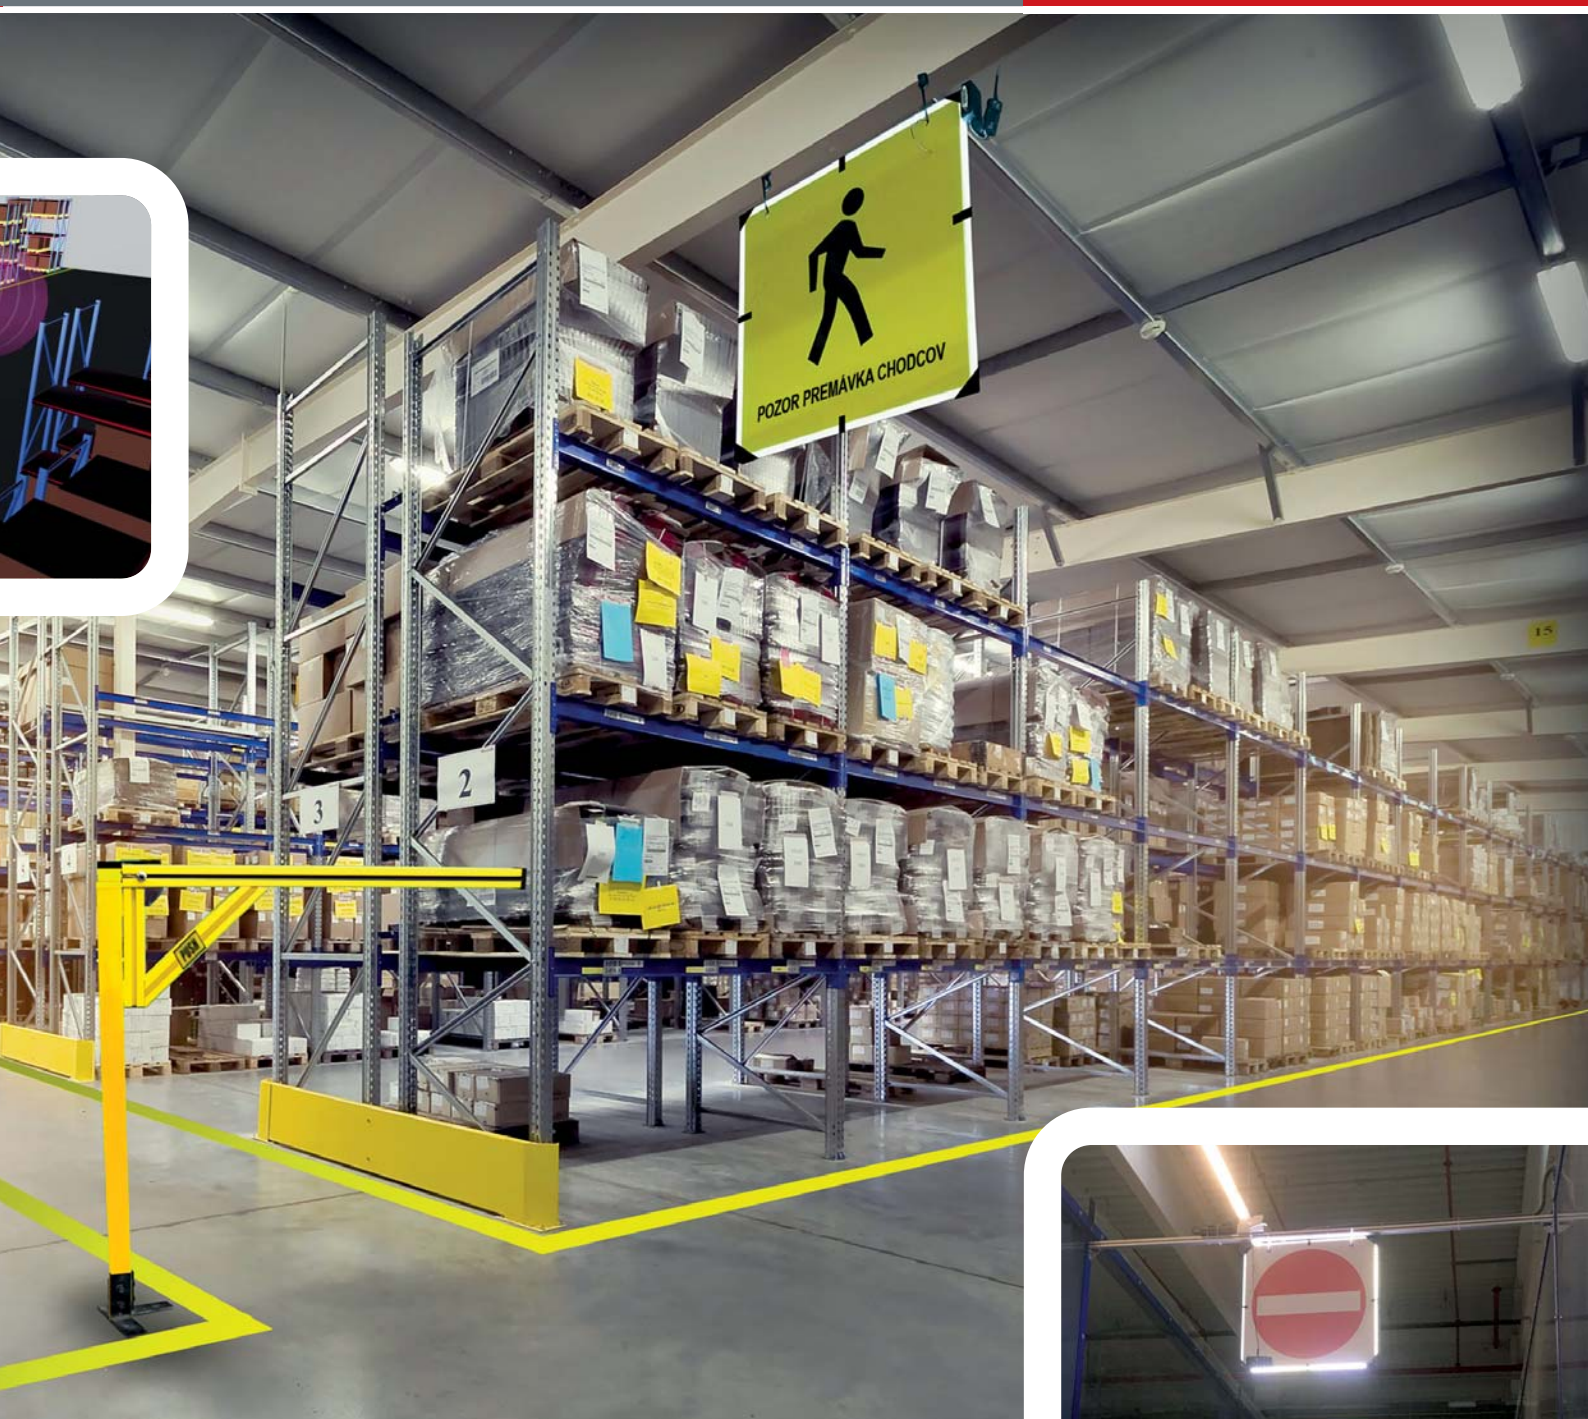

LED značenia sú dostupné ako senzorové a kinetické. Pohybový senzor sa umiestňuje na najfrekventovanejšie miesta a pri pohybe vyšle signál do LED značenia.

Pri kinetickom značení je potrebné stlačiť signalizačný bod, otvoriť bránu, dvere alebo inak značenie aktivovať.