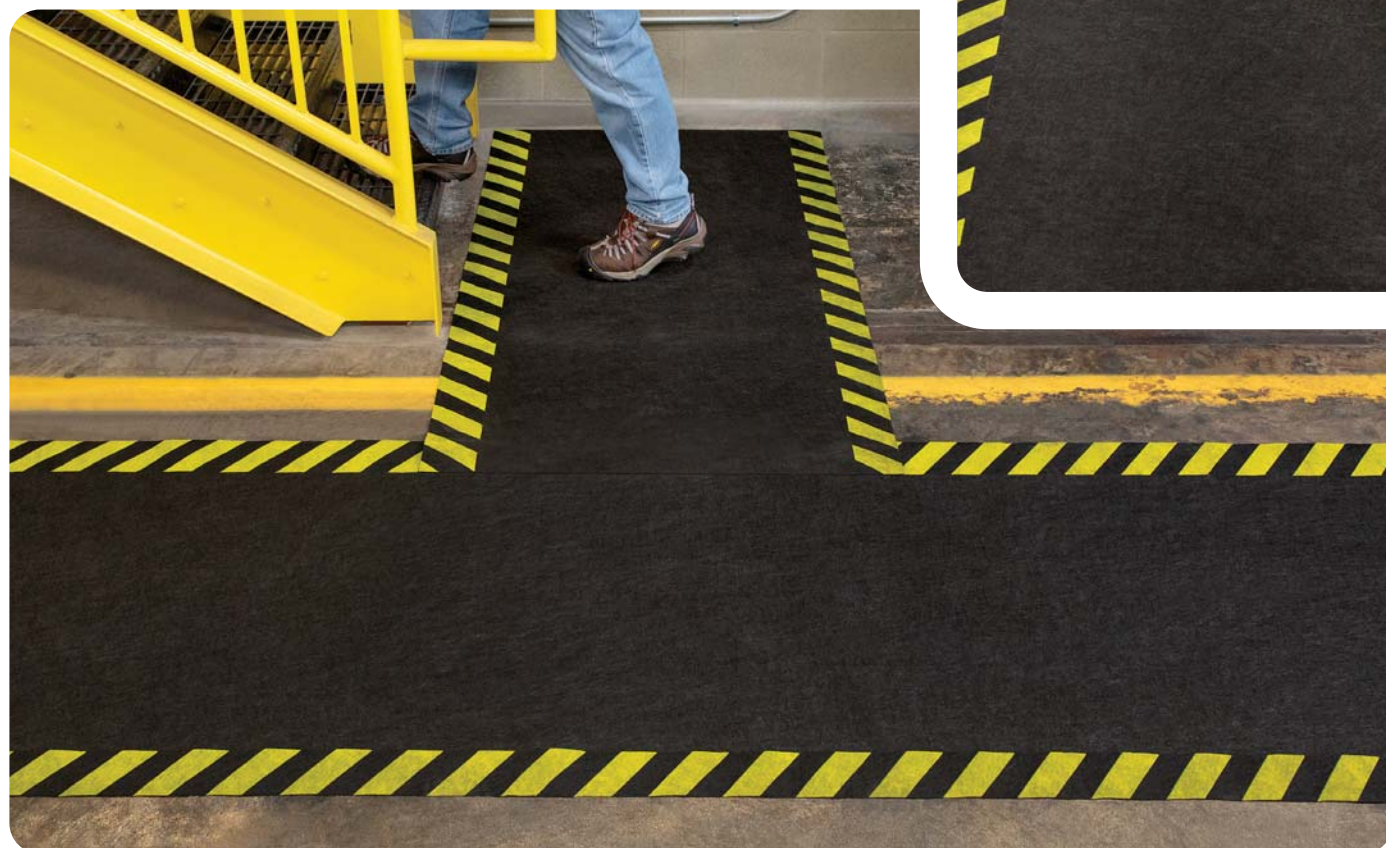

PRODUKT

Rolka 91 cm x 15 m
Rolka 91 cm x 30 m

BALENIE

Absorpcia 15 l / rolka
Absorpcia 30 l / rolka

ELIT Grippy Print

Vchodová rohož s adhezívnou vrstvou, ktorá zabraňuje posúvaniu a zakopnutiam. Vlastnosti ako pri Elit Grippy Floor s možnosťou vlastnej potlače alebo loga spoločnosti.