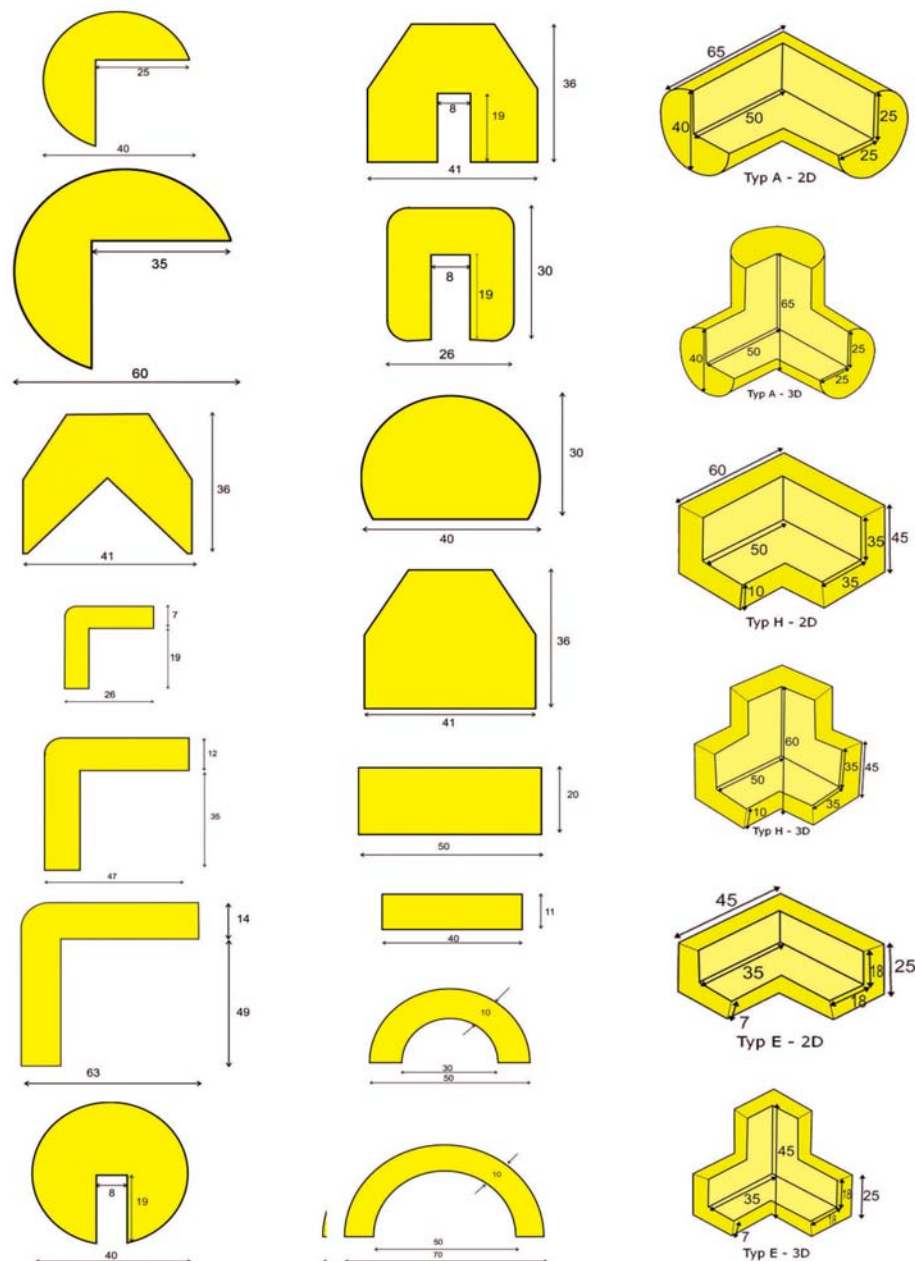

Vhodné do výrobných priestorov, kde hrozí nebezpečenstvo nárazov.

- Výstražné ochranné profily vyrobené z polyuretánu
- Absorbujú nárazy
- Poskytujú ochranu osobám aj produktom
- Na vyžiadanie aj v prevedení ESD
- Štandardné dĺžky 1 m, 5 m alebo v ľubovoľných dĺžkach