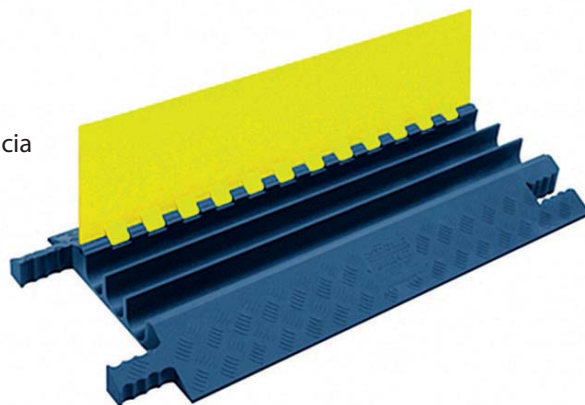

- Použiteľné za každého počasia
- Vyrobené z polyetylénu
- Izoluje a chráni kabeláž aj osoby
- UV stabilizované
- Nevodivý materiál
- Nízka hmotnosť, ľahká manipulácia
- Nosnosť do 40 t
- Dostupný s 2, 3 a 5 kanálkami
- Na vyžiadanie ochrany káblov v iných tvaroch, nosnostiach