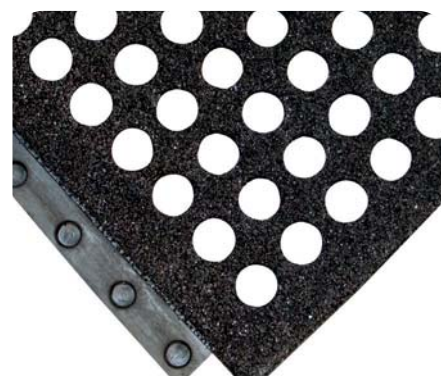

antracitová

Priemyselná nitrilová rohož vhodná do extrémne mokrého alebo olejového prostredia.

- Vyrobené z nitrilu
- Neobsahuje silikón a latex
- Drenážne otvory
- Nábehové hrany sú súčasťou rohože
- Šírka nábehu je 5 cm k rozmeru rohože
- Farebnosť nábehov čierna alebo žltá
- Základný rozmer rohože je 90 x 120 cm, ale je možné ju prispôsobiť takmer na akýkoľvek rozmer
- Možno čistiť tlakom do 1500 PSI
- Teplotný rozsah: -40 až + 90 °C
- Záruka 5 rokov

Modulárna gumová rohož vhodná do suchého alebo mokrého prostredia. Inovatívny spájací systém umožňuje rohože zrolovať alebo premiestniť.

- Prírodná gumová rohož pre všeobecné použitie
- Voliteľné nábehové a rohové hrany žlté alebo čierne
- Dostupné v plnej alebo otvorenej verzii, tak isto s protišmykovým povrchom GritShield