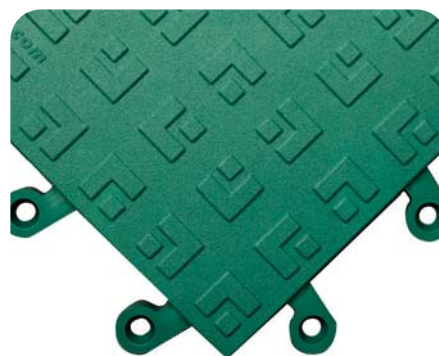

Výstupky na povrchu Ergo Decku eliminujú riziko pošmyknutia.

Ergo Deck MAX (plný)

Kombináciou dvoch najúspešnejších produktov prinášame Ergo Deck MAX, ktorý má vlastnosti a výhody produktov Ergo Deck, no spodná strana je z prémiovej nitrícelovej špongiovej gummy (nitricell), čím poskytuje vyšší komfort, pružnosť a lepšie absorbuje nárazy. Dostupné v čiernej alebo antracitovej farbe..

Ergo Deck General Purpose - GP

Stredne tvrdý variant rohože Ergo Deck. Je vhodný na pohodlné státie a chodenie pracovníkov ako aj na prechody ľahších ručných vozíkov.

5S

Ergo Deck Illuminate

LED osvietenie

Ergo Deck aluminium vnútorný alebo vonkajší roh a nábehová hrana

Predchádzajú zakopnutiam v tých najnáročnejších prostrediach.

Ergo Deck navádzací pruh,
medzičlánok pomáhajúci vymedziť alebo ochrániť potrebné miesta.