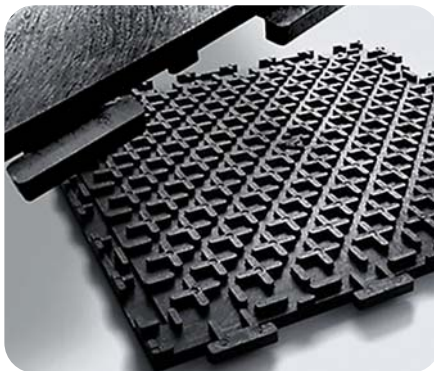

Do ESD prostredia sú klipové varianty 6 mm, 15 mm, a lepená 6 mm varianta.

- Do prostredia s vysokou záťažou, zvyškami oleja, nečistôt i vlhkosti
- Izolujú od chladu pod nohami
- Pohlcujú hluk z padajúcich kovových predmetov
- Pokládka spôsobom plávajúcej podlahy
- Možnosť vlastnej inštalácie
- Bez prerušenia výrobného procesu
- Požiarna odolnosť testovaná
- Certifikovaná spoločnosťou TFI Aachen GmbH
- EN 13501-1:2010
- Elektrický odpor a EW 490889-01
- Horizontálny odpor (Ω) $7,9 * 10^4$
- Vertikálny odpor (Ω) $6,3 * 10^4$