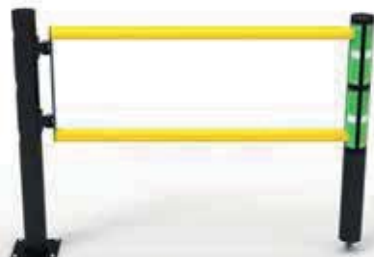

JULIET

OSCAR