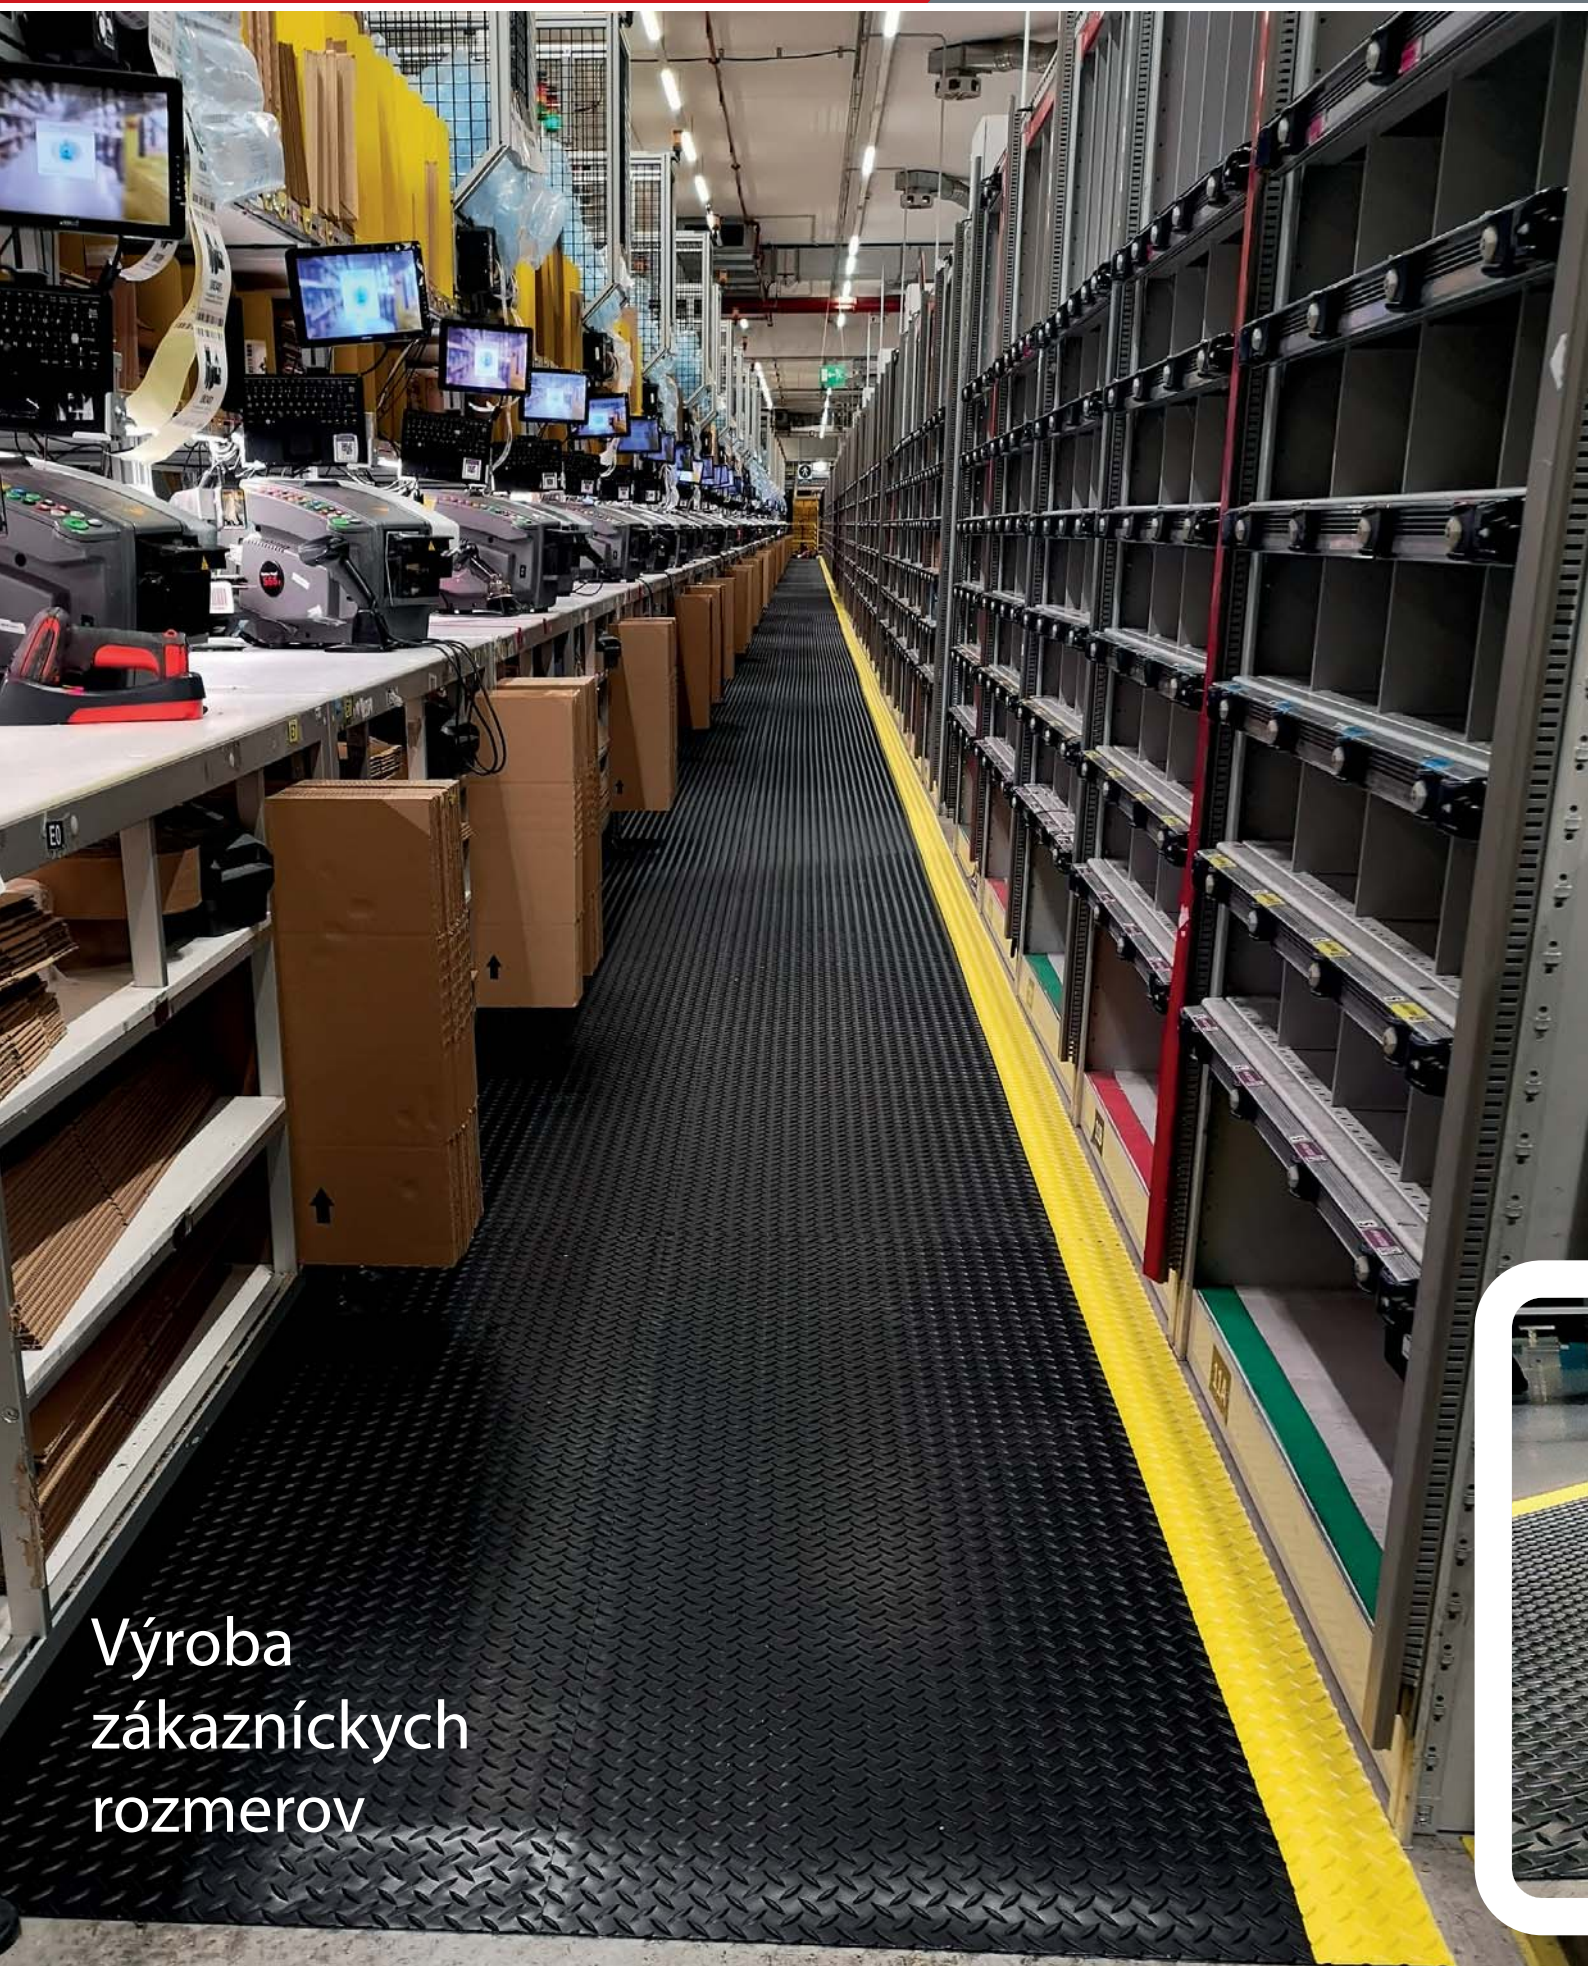

čierna

čierna

čierna, žltá

čierna, žltá

Diamond Plate Spondecote

Výroba
zákaznických
rozmerov

Ergonomické rohože vhodné do suchého a mierne olejového priemyselného prostredia s vysokou záťažou.

- Vyrobené z prémiovej nitrilovej gumy (nitricell)
- Predskosené hrany zabezpečujú perfektnú príľnavosť na podlahu
- Olejuzzdornosť
- Kompresný efekt
- 20 % viac peny než podobne vyzerajúce rohože
- Úprava rohoží na mieste podľa potreby
- Možnosť výroby atypických rozmerov na mieru v U.S.
- Aj s protišmykovým povrchom GritShield
- Možnosť pridania spodnej lepiwej vrstvy, ktorá zabraňuje posúvaniu rohoží v prašných alebo šmykľavých priestoroch - WOW finish
- Dostupné aj v hrúbke 24 mm
- Záruka 5 rokov