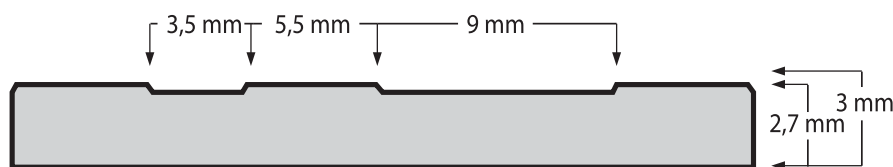

PRODUKT	ROZMERY	HRÚBKKA	FARBA
Elit-Rib (jemná drážka)	100 cm x 10 m 120 cm x 10 m	3 mm	čierna
Elit-Rib (jemná drážka)	100 cm x 10 m	3 mm	šedá
Elit-Rib (jemná drážka)	100 cm x 10 m	6 mm	čierna
Elit-Rib (široká drážka)	100 cm x 10 m 120 cm x 10 m	3 mm	čierna
Elit-Rib (široká drážka)	120 cm x 10 m	6 mm	čierna
Elit-Rib RS (jemná drážka)	100 cm x 10 m	3 mm	čierna

Jemná drážka (3 mm/6 mm):

Široká drážka (3 mm/6 mm):

*Ideálna podlahová krytina pre výrobné a skladové priestory.
Chráni povrchy pred poškodením a dopadajúcimi predmetmi.*

- NR-SBR guma s povrchom „lisovaného hliníkového plechu“
- Tvrdosť (ISO7619, DIN53505): 70 Shore A
- Pevnosť v ťahu (ISO 34-1): čierna 4 N/mm², šedá 5 N/mm²
- Medzné predĺženie: čierna 200%, šedá 350%
- Merný oter (ISO4649, DIN53516): 300-500 mm³
- Rozmerová stálosť (EN 434): 0,15%
- Prevádzková teplota: čierna -30 °C až + 70 °C, šedá -20 °C až + 70 °C
- Útlm hluku: 20 dB
- Odoláva nízkym koncentráciám kyselín a zásad