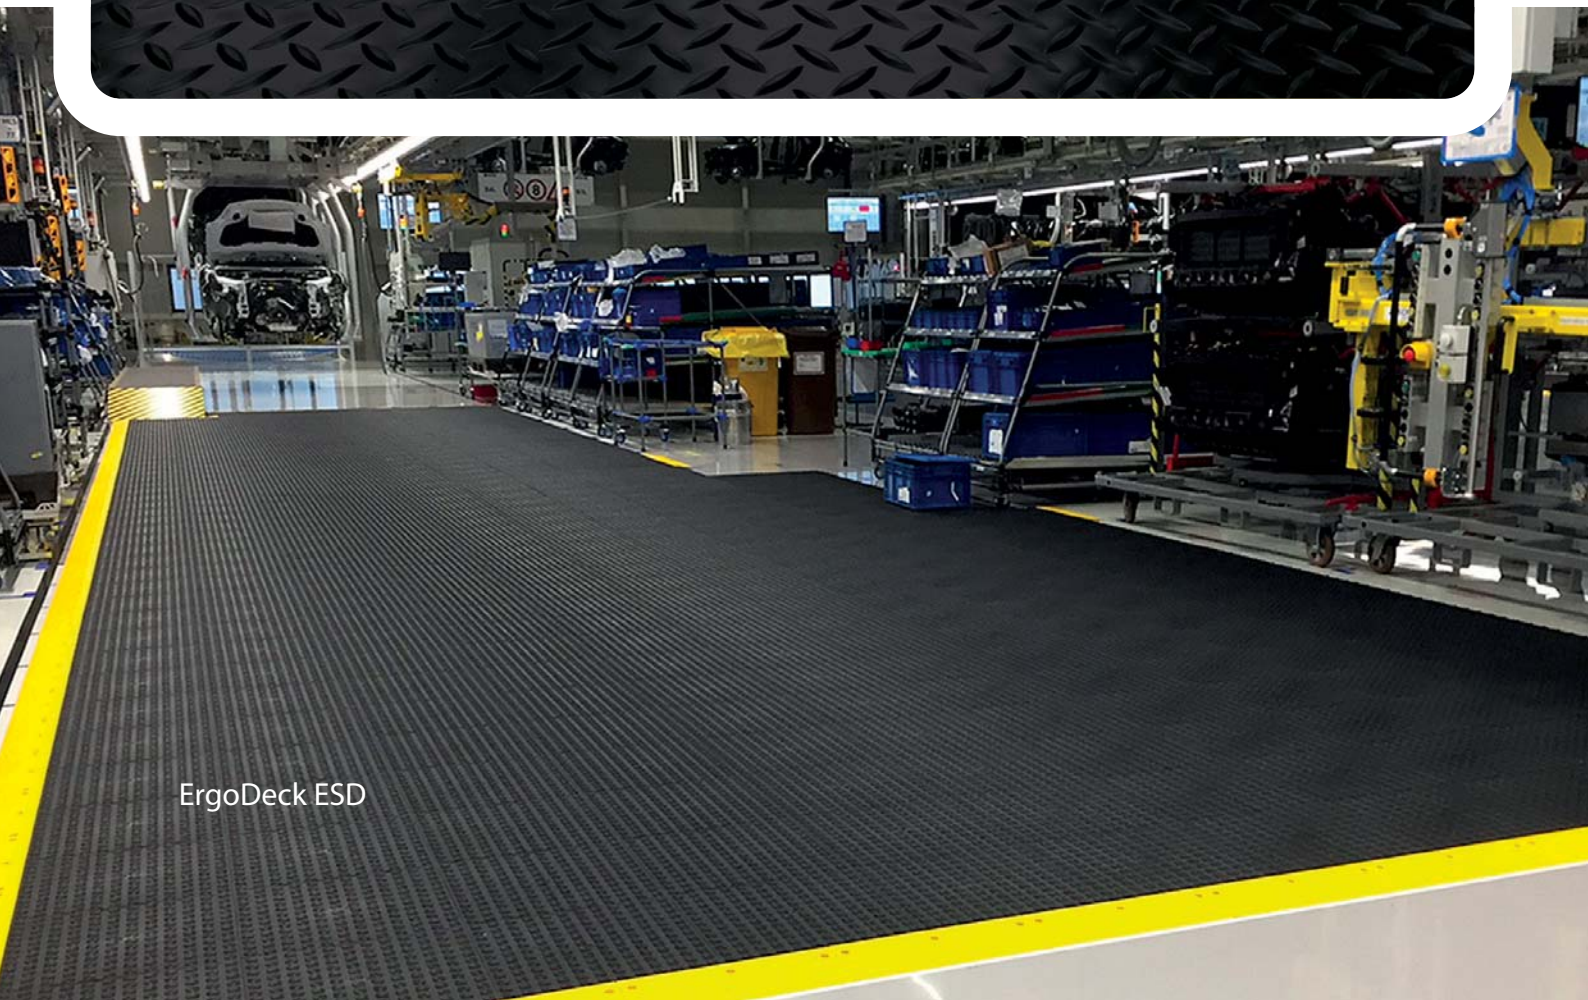

786.ESD

Referenčné fotky

Wala lepená 10 mm
+ ErgoDeck GP Solid

ErgoDeck GP Solid

ErgoDeck GP Solid

Referenčné fotky

Protinárazové zábrany - Delta

Protinárazové stĺpy - Bravo