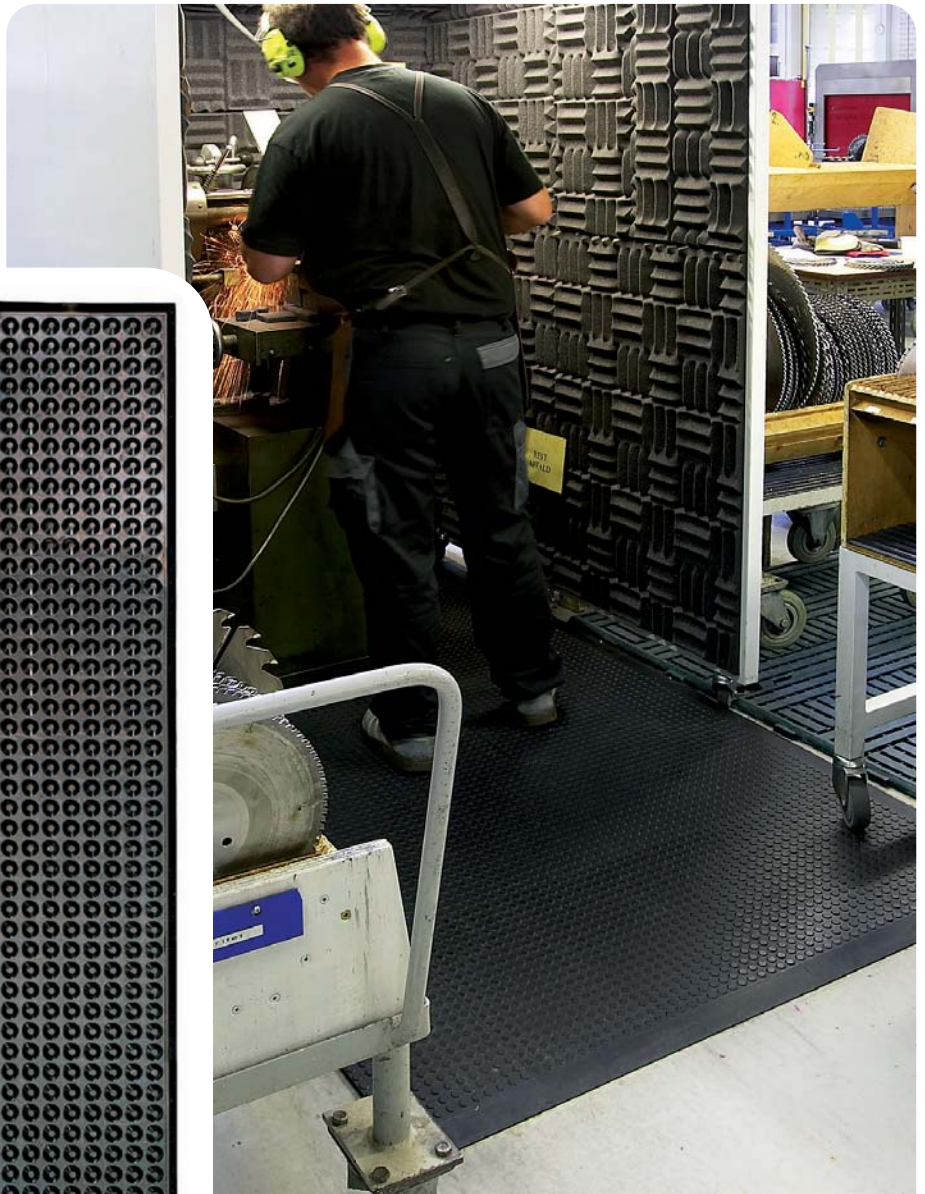

PRODUKT	ROZMERY	HRÚBKA	FARBA
Nitril Fire Mat	60 cm x 90 cm	11 mm	čierna
Nitril Fire Mat	zákaznícke	11 mm	čierna