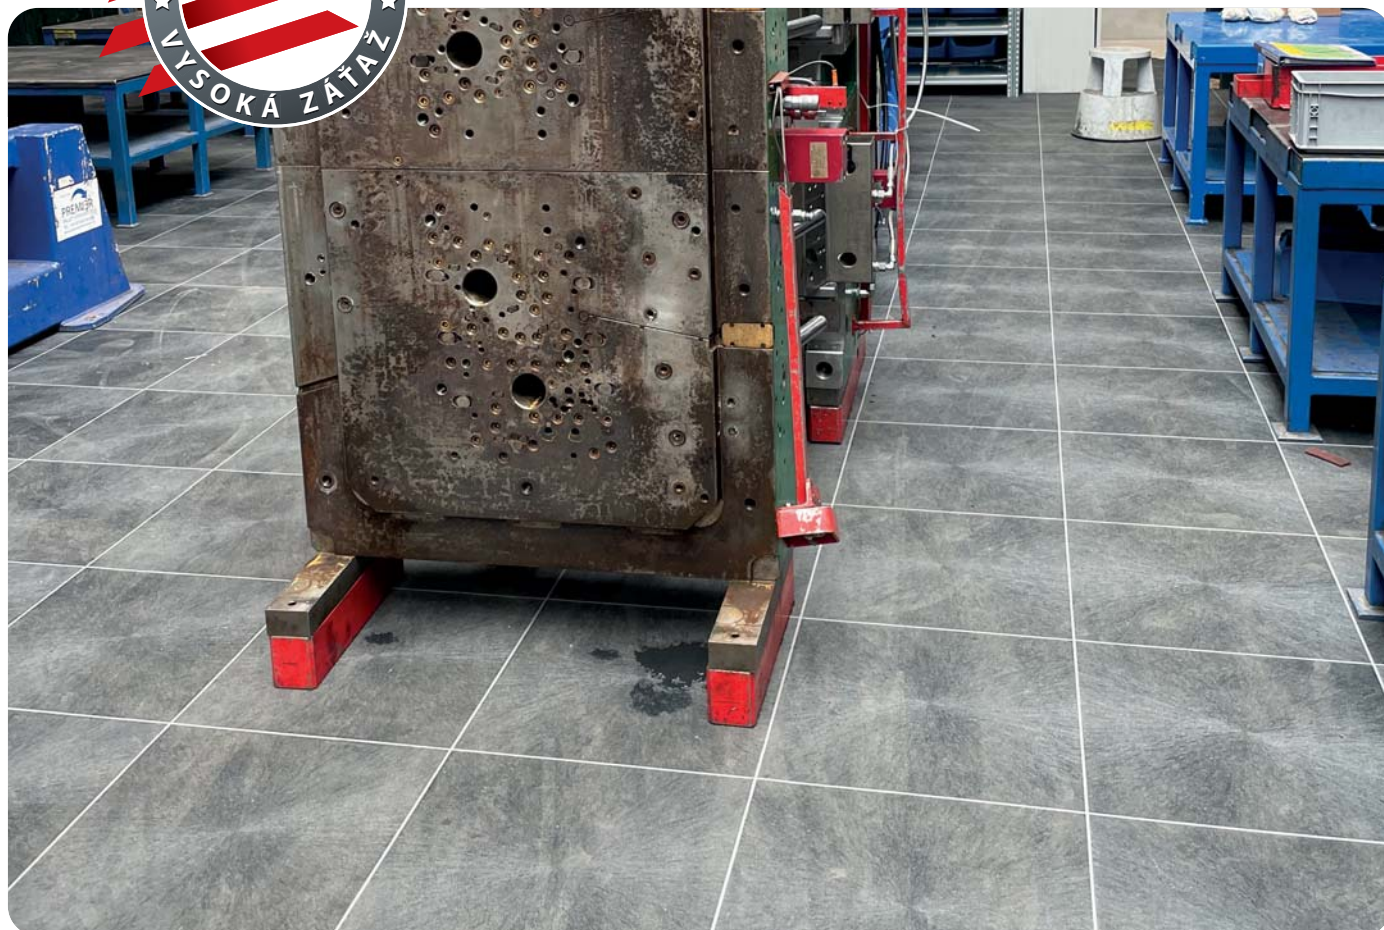

Vhodné aj pre nerovné povrchy

WALA lepená 10 mm

*Inštalácia bez prerušenia
výrobného procesu*

Podlahové lepené dlaždice z recyklovaného PVC materiálu využiteľné v dielňach, skladových priestoroch, výstavných halách, veľkých garážach, suterénoch, farmách...