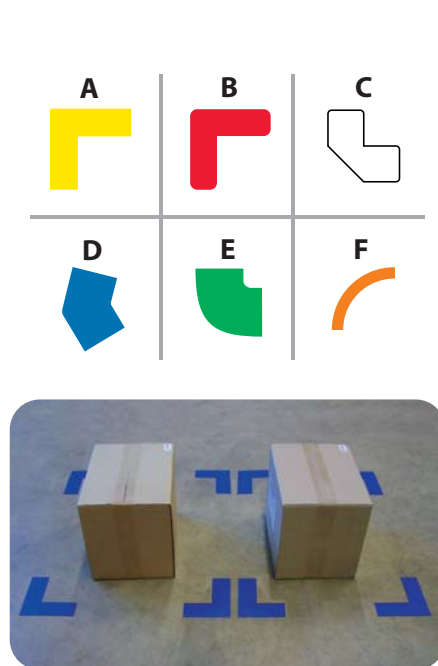

DuraStripe rohy

Rozmer	Tvar	Ks v balení
90° uhol 10 cm x 10 cm x 2,5 cm	A/B	100
90° uhol 10 cm x 10 cm x 5 cm	A/B	75
90° uhol 11,5 cm x 11,5 cm x 4 cm	A/B	75
90° uhol 15 cm x 15 cm x 5 cm	A/B	50
90° uhol 15 cm x 15 cm x 7,5 cm	A/B	40
90° uhol 20 cm x 20 cm x 10 cm	A/B	20
90° uhol 9 cm x 9 cm x 5 cm	A/B	80
90° uhol 18 cm x 18 cm x 9 cm	A/B	20
90° uhol 12,5 cm x 12,5 cm x 5 cm	A/B	65
90° uhol 15 cm x 15 cm x 2,5 cm	A/B	75
90° uhol 15,5 cm x 15,5 cm x 2,5 cm	A/B	60
L-uhol 5 cm x 5 cm x 2 cm	C	200
L-uhol 10 cm x 10 cm x 5 cm	C	75
L-uhol 15 cm x 15 cm x 7,5 cm	C	40
L-uhol 15 cm x 15 cm x 5 cm	C	50
L-uhol 20 cm x 20 cm x 10 cm	C	15
45° uhol 5 cm	D	75
45° uhol 7,5 cm	D	50
45° uhol 10 cm	D	35
90° uhol okrúhly 5 cm	E	75
90° uhol okrúhly 7,5 cm	E	50
90° uhol okrúhly 10 cm	E	25
Štvrtkruh 30,5 cm x 30,5 cm x 10 cm	F	16