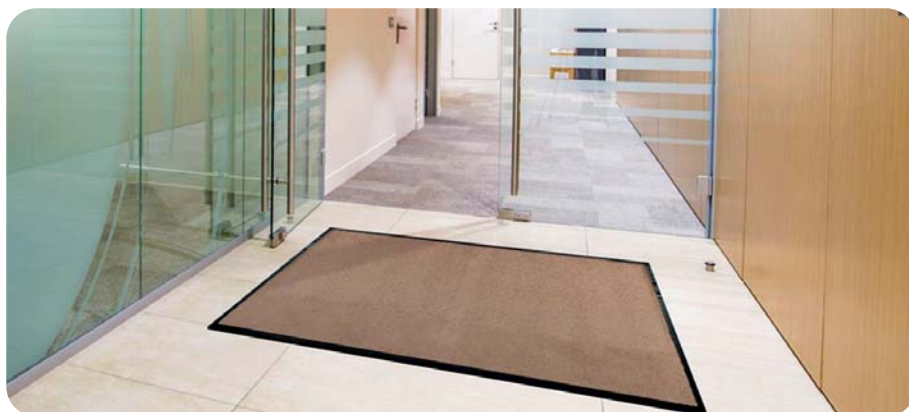

Prateľná rohož pre použitie v hoteloch, obchodoch, reštauráciach, salónoch a iných priestoroch. Sú vhodné pri strednej záťaži a frekvencii osôb.

- Povrch sa skladá zo 100% nylónové stáčané vlákno nelámavej úprave
- Podklad rohože tvorí 100% nitrilová guma
- Vhodné aj k podlahovému kúreniu
- Hmotnosť rohože 2,4 kg/m²
- Požiarna odolnosť EN13501-1
- Možnosť výroby aj v zákaznických rozmeroch
- Maximálna dĺžka je 700 cm

PRODUKT	ROZMERY	HRÚBKA	FARBA
Matwash	60 cm x 85 cm	12 mm	paleta farieb
Matwash	85 cm x 115 cm	12 mm	paleta farieb
Matwash	85 cm x 150 cm	12 mm	paleta farieb
Matwash	115 cm x 180 cm	12 mm	paleta farieb
Matwash	150 cm x 240 cm	12 mm	paleta farieb

Prisma

Rohože vhodné do vchodu interiérov obchodov, škôl, kancelárskych objektov. Vhodná pre nízku až strednú záťaž frekvencie osôb.

- Rebrováný povrch rohoží tvorí tkanina zo 100% antistatického polypropylénového vlákna
- Hustota - 650g vlákna/m²
- Podklad - čierny vinyl (DOP free)
- Hrúbka 7,5 mm
- Odporúčané čistenie - vysávanie