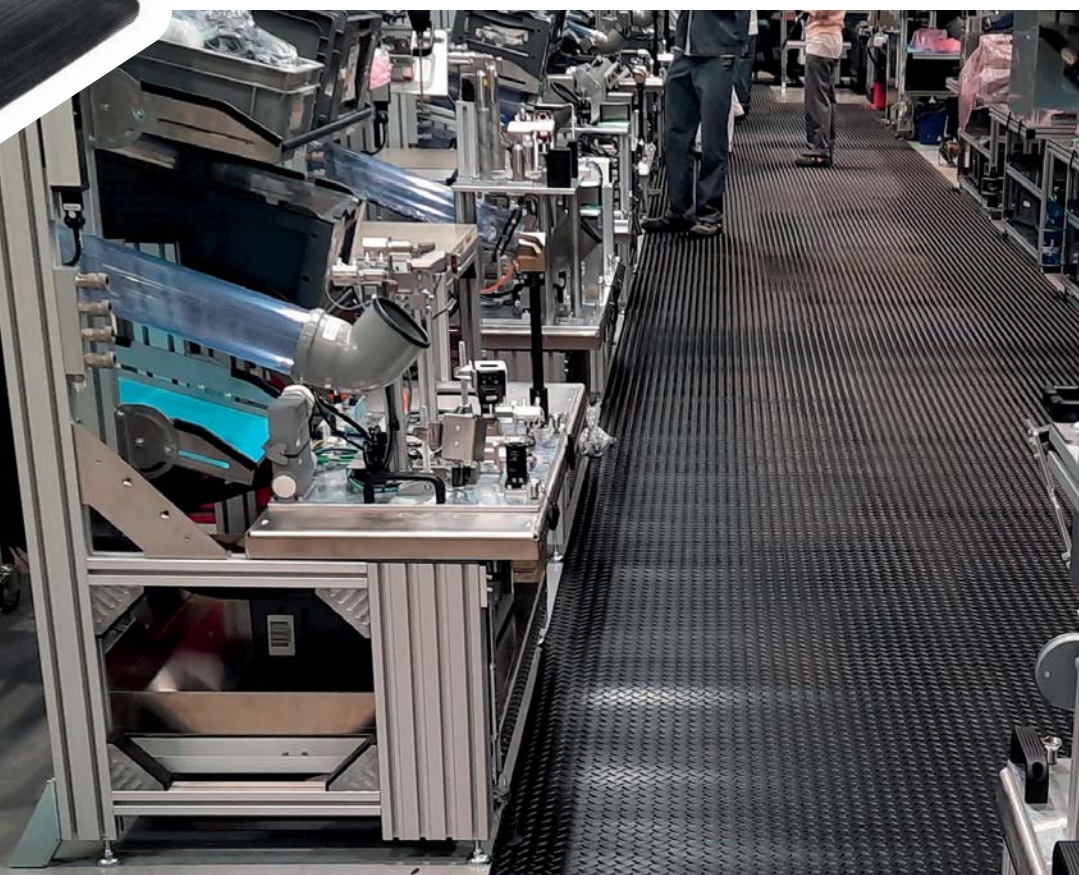

ESD rohože vhodné do suchého priemyselného prostredia, kde je potrebné pred nežiaducimi výbojmi chrániť prístroje a pracovníkov.

- Vyrobená z polyuretánu
- Bublincový alebo hladký povrch
- Nehorľavá
- Voliteľný uzemňovací káblík
- Elektrický odpor: $1 \times 10^8 - 6 \times 10^8$
- Záruka 5 rokov