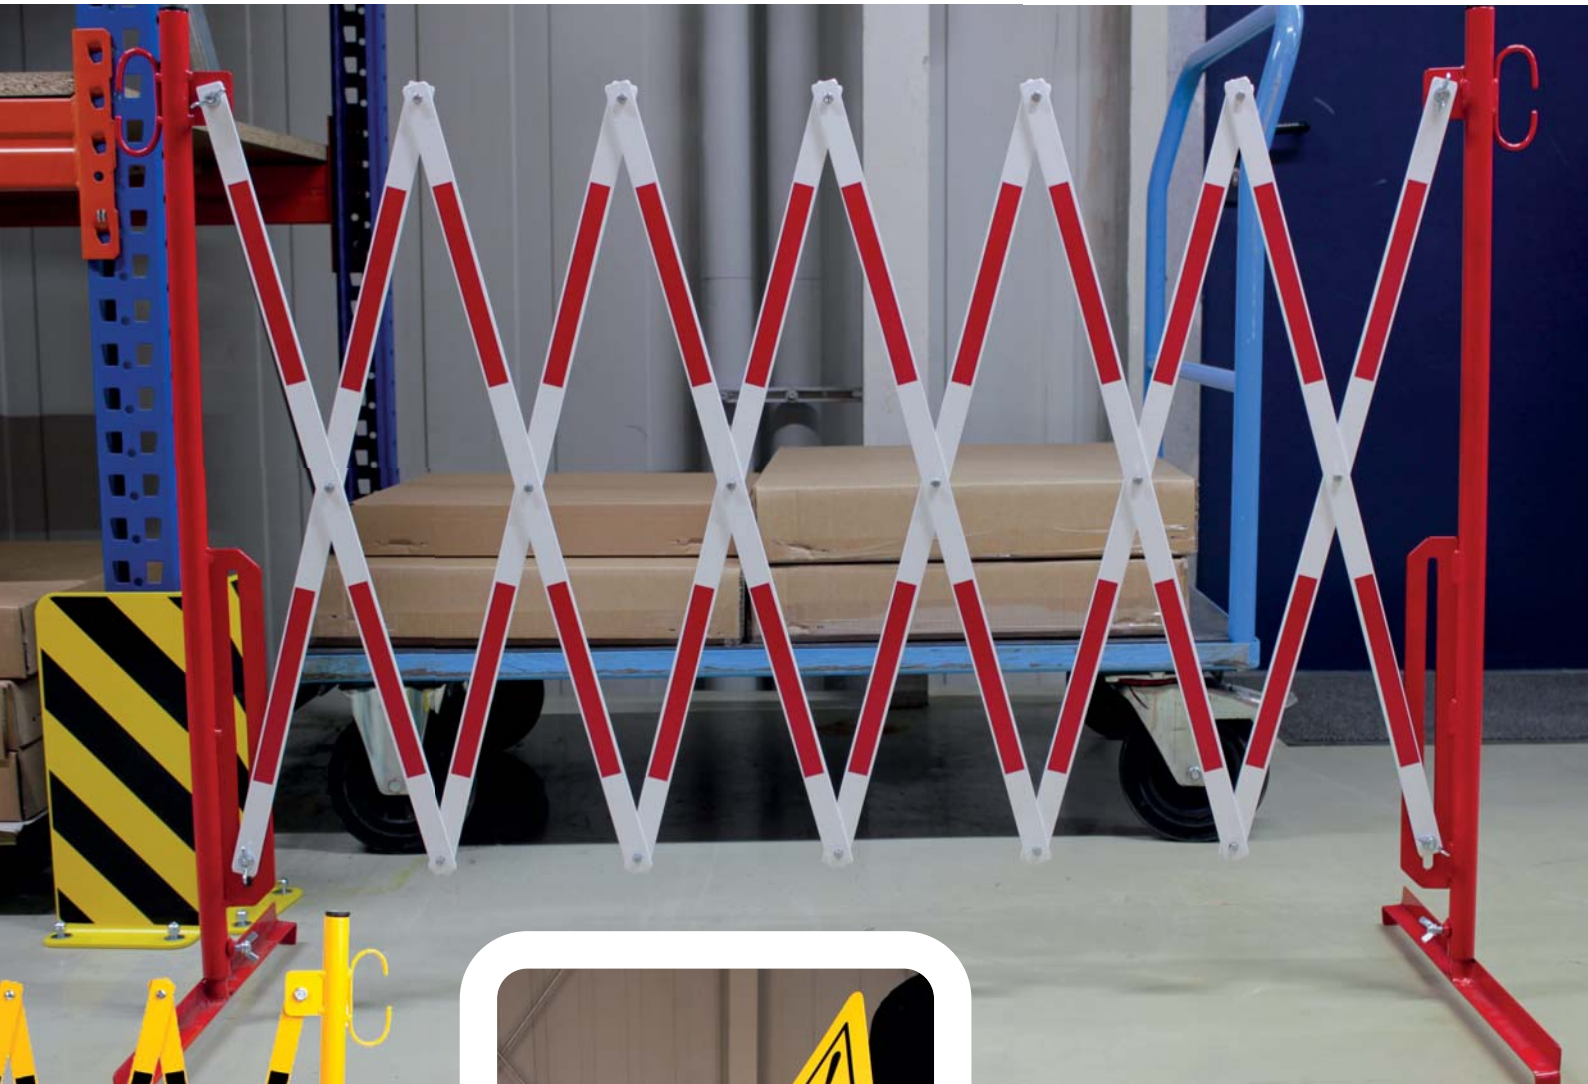

PRODUKT

Rozpínacia brána

DĹŽKA

3 600 mm

FARBA

čierno-žltá, červeno-biela

Rozpínacia brána

4 000 mm

čierno-žltá, červeno-biela

Rozpínacia brána - vozík

2 x 2 000 mm

čierno-žltá

DuraStripe je rýchly a jednoduchý systém pre označenie podláh. Spôsob peel&stick (odlep&prilep) s rozsiahlou a trvácnu škálou produktov, veľkostí a farieb.