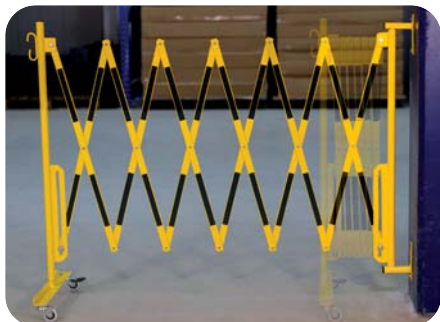

čierno-žltá, červeno-biela

Rozpínacia brána - vozík

2 x 2 000 mm

čierno-žltá

DuraStripe je rýchly a jednoduchý systém pre označenie podláh. Spôsob peel&stick (odlep&prilep) s rozsiahlou a trvácnu škálou produktov, veľkostí a farieb.