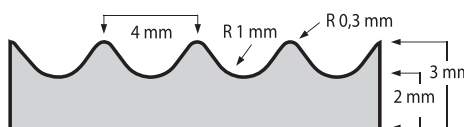

Rohože vhodné pre pokrytie podláh, regálových políc, pracovných stolov, prepravných priestoroch v nákladných automobiloch.

- SBR guma odolná nízkym koncentráciám kyselín
- K dispozícii aj variant Elit-Rib RS odolný tukom a olejom
- Tvrdosť (ISO7619, DIN53505): 60 Shore A
- Pevnosť v ťahu (DIN53504): 3,5 Mpa
- Medzné predĺženie (DIN53504): 250 %
- Merný oter (ISO4649, DIN53516): 300-500 mm³
- Prevádzková teplota: čierna -30 °C až + 70 °C, šedá -20 °C až + 70 °C
- Dostupné v hrúbkach: 3 mm a 6 mm, v prevedení jemnej alebo širokej drážky

PRODUKT	ROZMERY	HRÚBKKA	FARBA
Elit-Rib (jemná drážka)	100 cm x 10 m 120 cm x 10 m	3 mm	čierna
Elit-Rib (jemná drážka)	100 cm x 10 m	3 mm	šedá
Elit-Rib (jemná drážka)	100 cm x 10 m	6 mm	čierna
Elit-Rib (široká drážka)	100 cm x 10 m 120 cm x 10 m	3 mm	čierna
Elit-Rib (široká drážka)	120 cm x 10 m	6 mm	čierna
Elit-Rib RS (jemná drážka)	100 cm x 10 m	3 mm	čierna