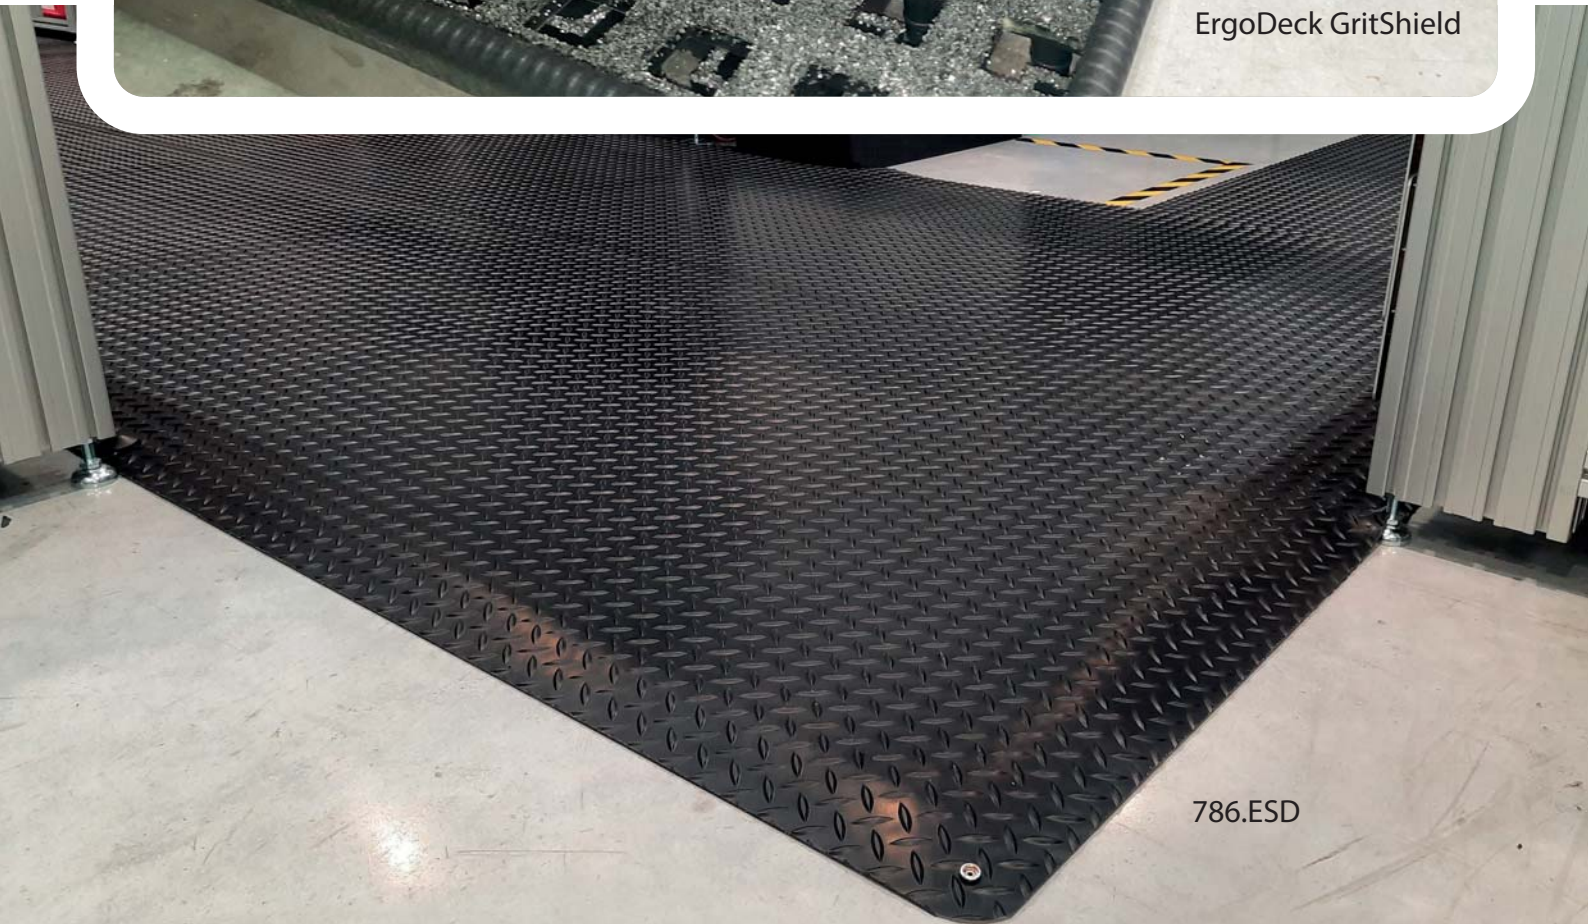

786.ESD

Referenčné fotky

Wala lepená 10 mm
+ ErgoDeck GP Solid

ErgoDeck GP Solid

ErgoDeck GP Solid

Referenčné fotky

Protinárazové zábrany - Delta

Protinárazové stĺpy - Bravo