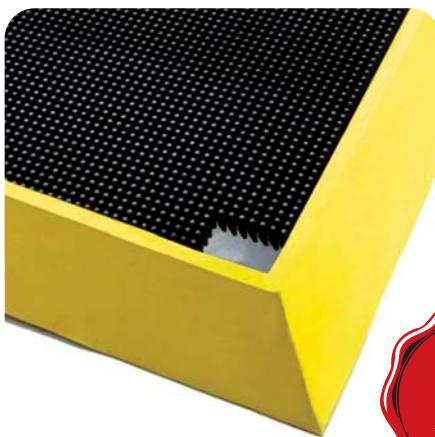

Footbath Mat - Profi

Profesionálna rohož určená na dezinfekciu obuvi. Topánky sa očistia vo vaničke s dezinfekčným roztokom, čím chráni pred kontamináciou prostredia.

- Chemicky odolná voči bežným dezinfekčným prostriedkom
- Rozmery: 81 x 99 x 6,3 cm
- Objem 18,9 l
- Ideálne pre potravinárske podniky
- 5 ročná záruka