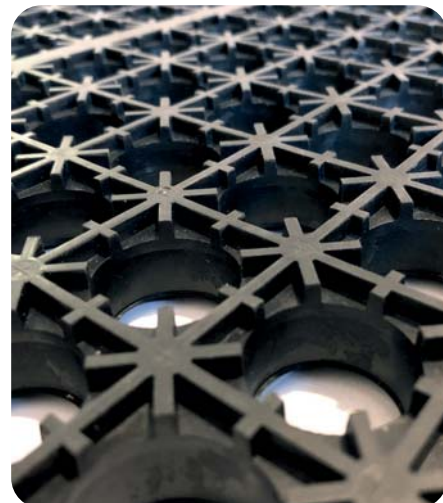

antracitová

Priemyselná nitrilová rohož vhodná do extrémne mokrého alebo olejového prostredia.

- Vyrobené z nitrilu
- Neobsahuje silikón a latex
- Drenážne otvory
- Nábehové hrany sú súčasťou rohože
- Šírka nábehu je 5 cm k rozmeru rohože
- Farebnosť nábehov čierna alebo žltá
- Základný rozmer rohože je 90 x 120 cm, ale je možné ju prispôsobiť takmer na akýkoľvek rozmer
- Možno čistiť tlakom do 1500 PSI
- Teplotný rozsah: -40 až + 90 °C
- Záruka 5 rokov