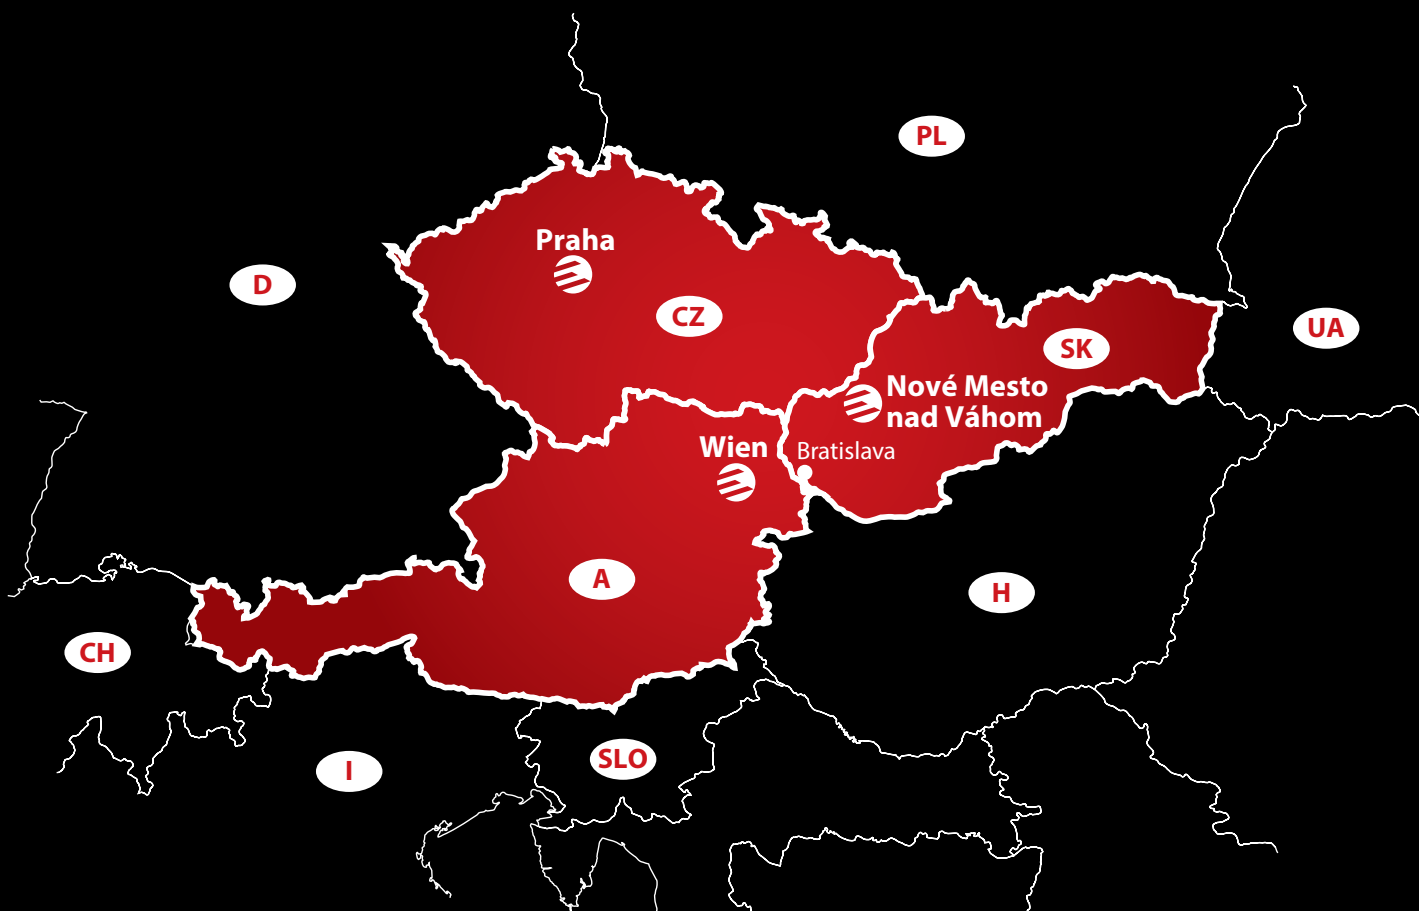

Kombinácia
protinárazových
zábran:
Delta + Mike

WALA lepená 10 mm

Ergo Deck Open HD

ELITMAT

PRE LEPŠÍ ŽIVOT NA PRACOVISKU

Naše referencie:

www.elitmat.eu

Elitmat s.r.o.
Beckovská 32, Nové Mesto n./Váh.
Slovenská republika
+421 917 979 772
info@elitmat.sk