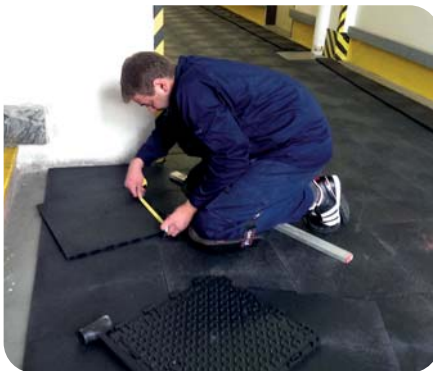

Podlahové spájateľné dlaždice z recyklovaného PVC materiálu využiteľné v dielňach, skladových priestoroch, výstavných halách, veľkých garážach, suterénoch, farmách...

- Do prostredia s vysokou záťažou, zvyškami oleja, nečistôt i vlhkosti
- Izolujú od chladu pod nohami
- Pohlcujú hluk z padajúcich kovových predmetov
- Pokládka spôsobom plávajúcej podlahy
- Možnosť vlastnej inštalácie
- Bez prerušenia výrobného procesu
- Požiarna odolnosť testovaná
- 15 mm variant v dvoch povrchových úpravách - hladká a protišmyková R11
- Možnosť dokúpenia nábehov, rohov a soklov
- Dostupné aj ako ECO-bezftalátové