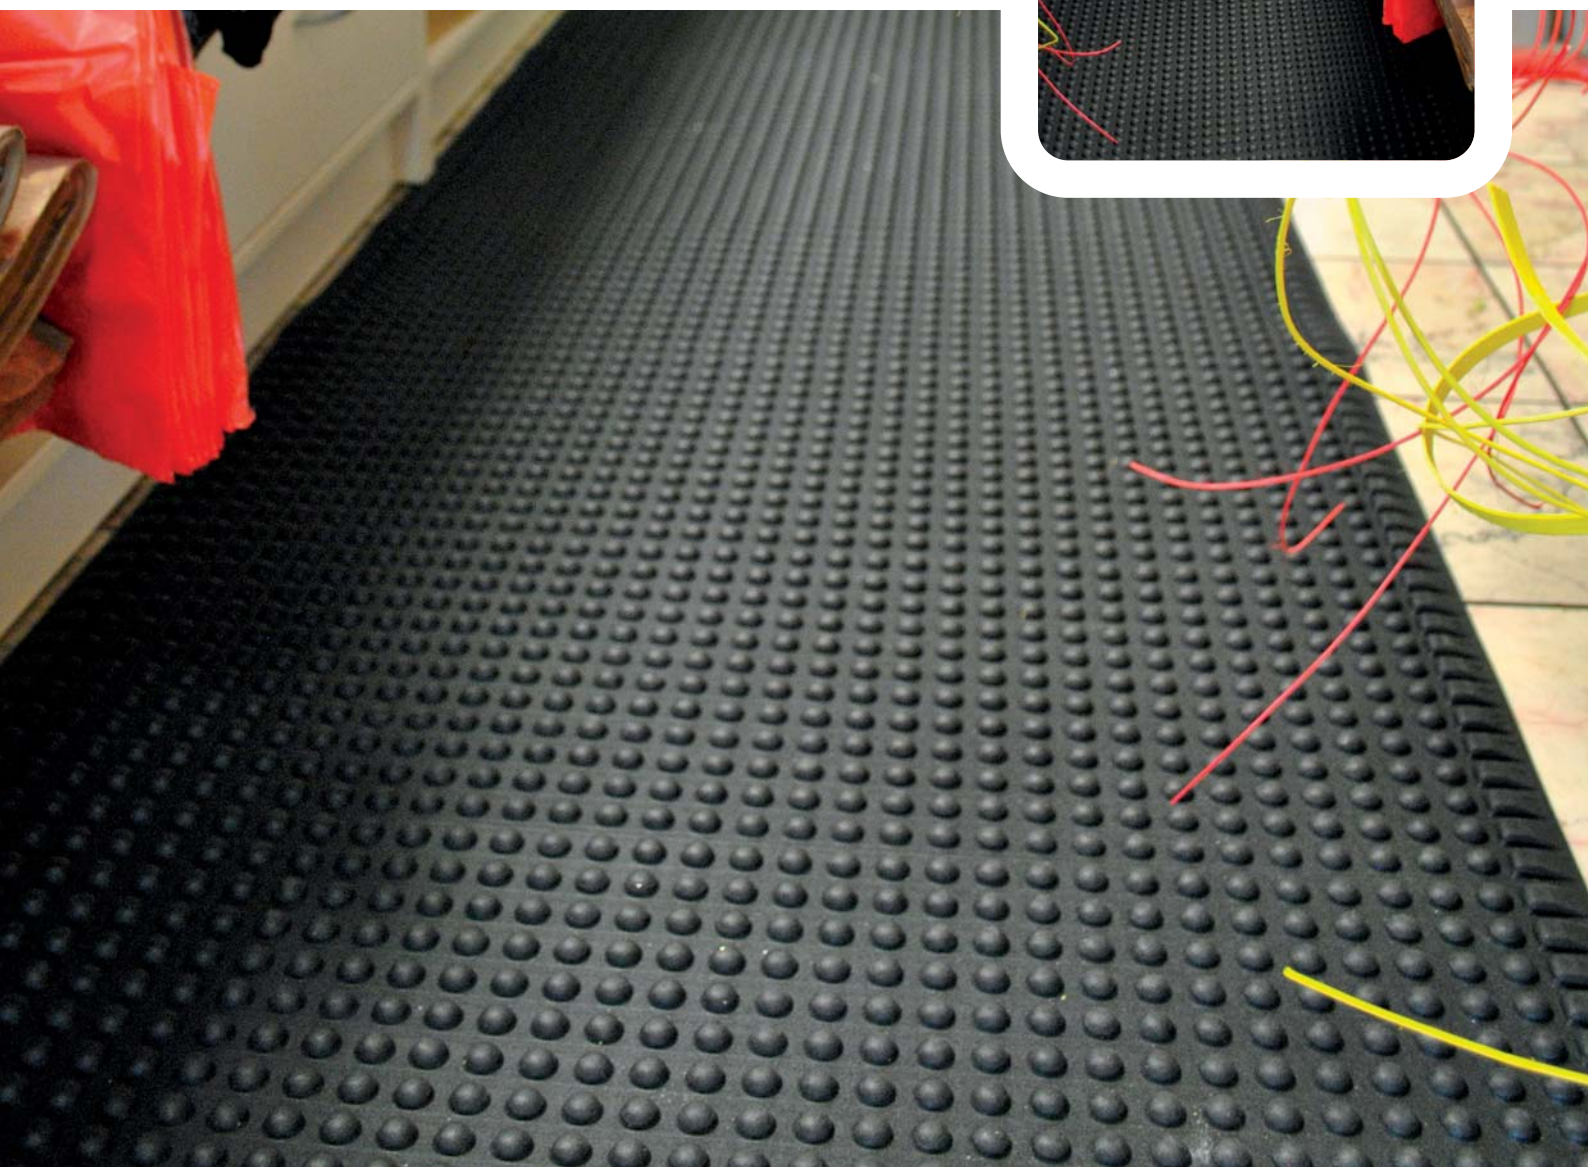

Modulárna gumová rohož vhodná do suchého alebo mokrého prostredia. Inovatívny spájací systém umožňuje rohože zrolovať alebo premiestniť.

- Prírodná gumová rohož pre všeobecné použitie
- Voliteľné nábehové a rohové hrany žlté alebo čierne
- Dostupné v plnej alebo otvorenej verzii, tak isto s protišmykovým povrchom GritShield

PRODUKT	ROZMERY	HRÚBKA	FARBA
24/seven Locksafe Nitril	91 cm x 91 cm	16 mm	čierna
Nábehová hrana	8 cm x 99 cm	16 mm	čierna, žltá
Rohová nábehová hrana	-	16 mm	čierna, žltá

Bubble Mat

Univerzálna ergonomická rohož do suchého prostredia.

- Vyrobené z prírodnej gumovej zmesi
- Bublínkový povrch
- Všeobecné použitie
- Po stranách majú nábehové hrany, ktoré minimalizujú riziko zakopnutia
- Ekonomické riešenie

PRODUKT	ROZMERY	HRÚBKKA	FARBA
Bubble Mat	60 cm x 90 cm	16 mm	čierna
Bubble Mat	90 cm x 150 cm	16 mm	čierna

Rohože vhodné do olejového alebo mokrého prostredia, do gastro prevádzok. Univerzálne využitie ako gastro rohož ale aj vchodová rohož.

- Výstupky na rube rohoží umožňujú odtok tekutín spod rohože, povrch zostáva suchý a čistý
- Vyrobené zo 100% prírodnej gumeny alebo s obsahom 75% nitrilu
- Poskytuje pracovný komfort
- S nábehovými hranami po okraji