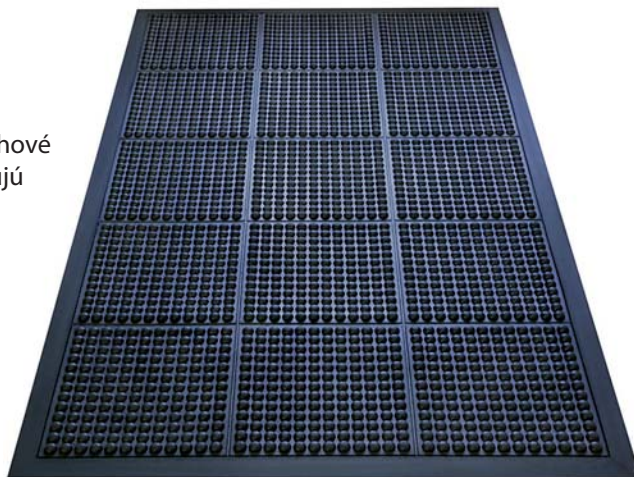

PRODUKT	ROZMERY	HRÚBKA	FARBA
24/seven Locksafe Nitril	91 cm x 91 cm	16 mm	čierna
Nábehová hrana	8 cm x 99 cm	16 mm	čierna, žltá
Rohová nábehová hrana	-	16 mm	čierna, žltá

Bubble Mat

Univerzálna ergonomická rohož do suchého prostredia.

- Vyrobené z prírodnej gumovej zmesi
- Bublínkový povrch
- Všeobecné použitie
- Po stranách majú nábehové hrany, ktoré minimalizujú riziko zakopnutia
- Ekonomické riešenie

PRODUKT	ROZMERY	HRÚBKKA	FARBA
Bubble Mat	60 cm x 90 cm	16 mm	čierna
Bubble Mat	90 cm x 150 cm	16 mm	čierna