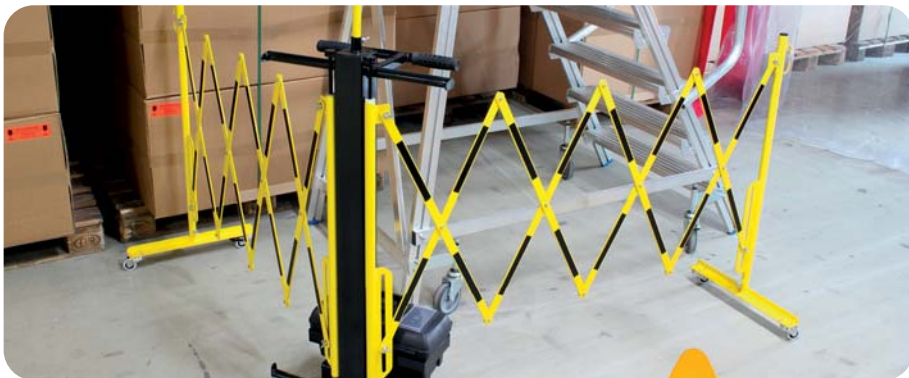

Rozpínacie brány

Oceľové, rýchlo rozložiteľné bariéry ohraničujú nebezpečné priestory. Pre interiérové použitie, šetria úložný priestor.

- Rozpínacia oceľová konštrukcia
- TÜV certifikované
- Výška 1.050 mm
- Dostupné vo viacerých prevedeniach: s kolieskami alebo bez koliesok, upevnenie na stenu, s oceľovým stĺpom pre pevnú fixáciu o podlahu, stĺp s prenosnou podstavou
- Pre ľahšiu manipuláciu si vyžadajte bariéru priamo s prenosným vozíkom, dĺžka každej strany až 2 m, možnosť natočenia o 180°