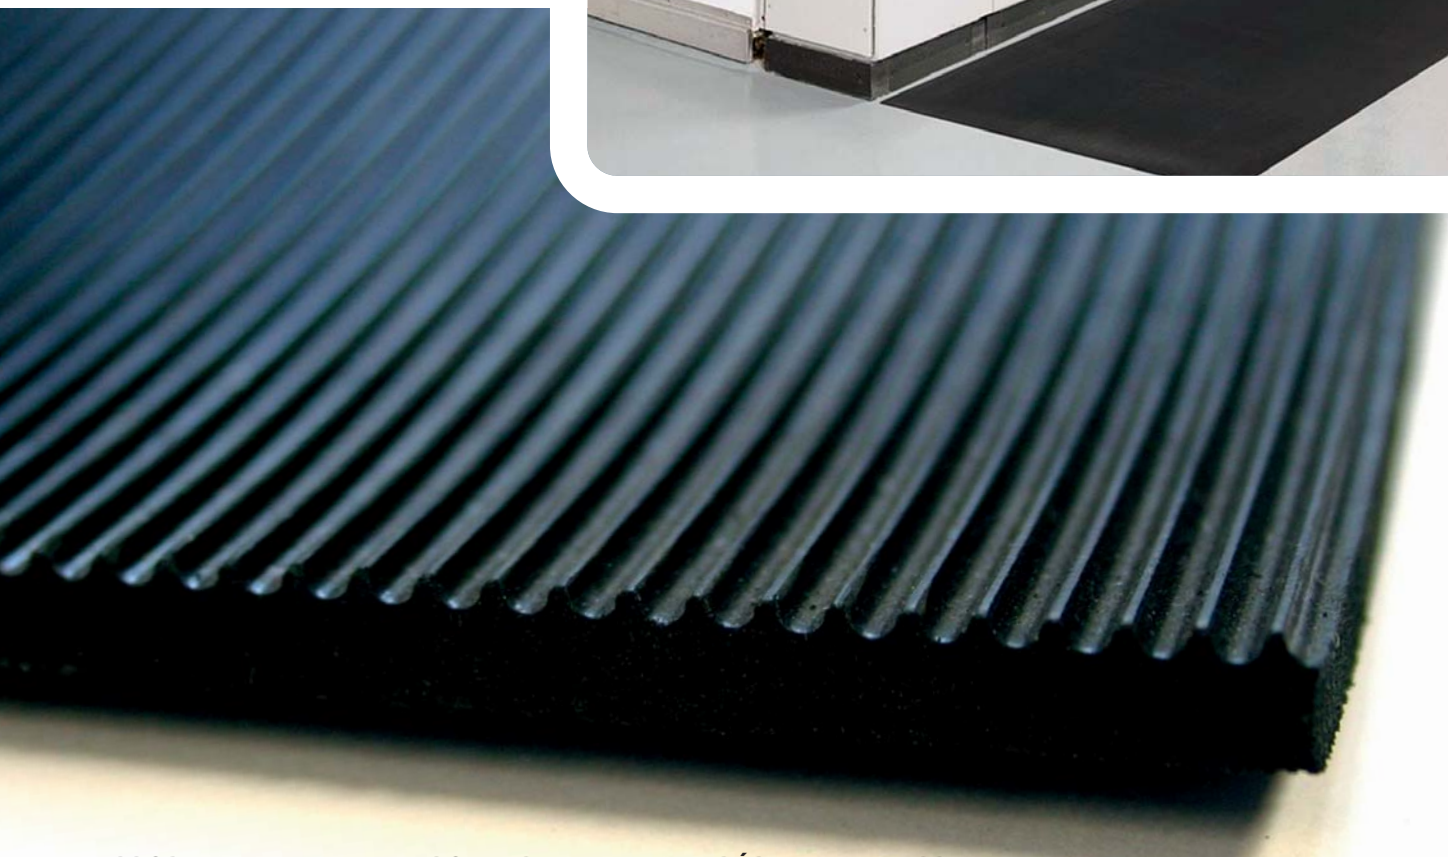

24/seven Locksafe ESD solid

91 cm x 91 cm

16 mm

čierna

Elektricky nevodivá rohož chráni pracovníkov pred zasiahnutím elektrickým prúdom. Používa sa pred rozvádzačmi vysokého napätia.

- Zmes na báze PVC
- Povrch rohože jemne rebrovaný
- Neobsahuje DOP, DMF, látky poškodzujúce ozónovú vrstvu, silikón ani ťažké kovy
- Pre napätie do 30 000 V, max. doporučené 17 000 V, Izolant Class 2
- Bezpečnostné predpisy požadujú výmenu rohože každých 12 mesiacov