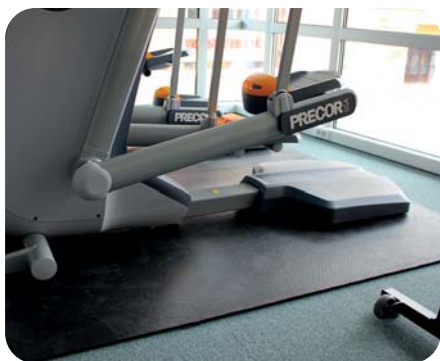

Univerzálna gumová podlaha pre priemysel, výrobné haly, šport a voľný čas.

- Rohože vhodné do vysoko záťažového prostredia
- Vyrobené zo 100% prírodnej gummy
- Vhodné pod montážne dielce a bloky, do telocviční, fitness centier, stajní...
- Absorbujú šoky z padajúcich predmetov
- Bez DOP, DMF, silikónu, ťažkých kovov a ozónových látok
- Puzzle spájanie