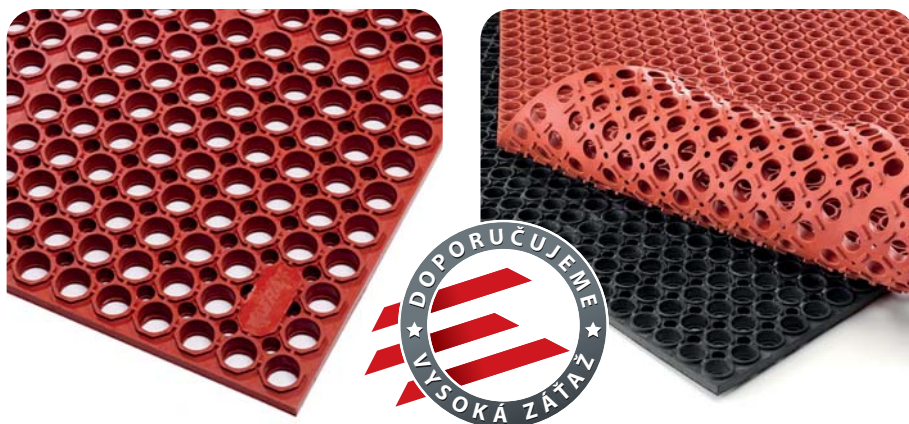

PRODUKT	ROZMERY	HRÚBKA	FARBA
Sanitop DELUXE	91 cm x 152 cm	20 mm	červená
Sanitop DELUXE	91 cm x 152 cm	20 mm	čierna
Konektor			na vyžiadanie