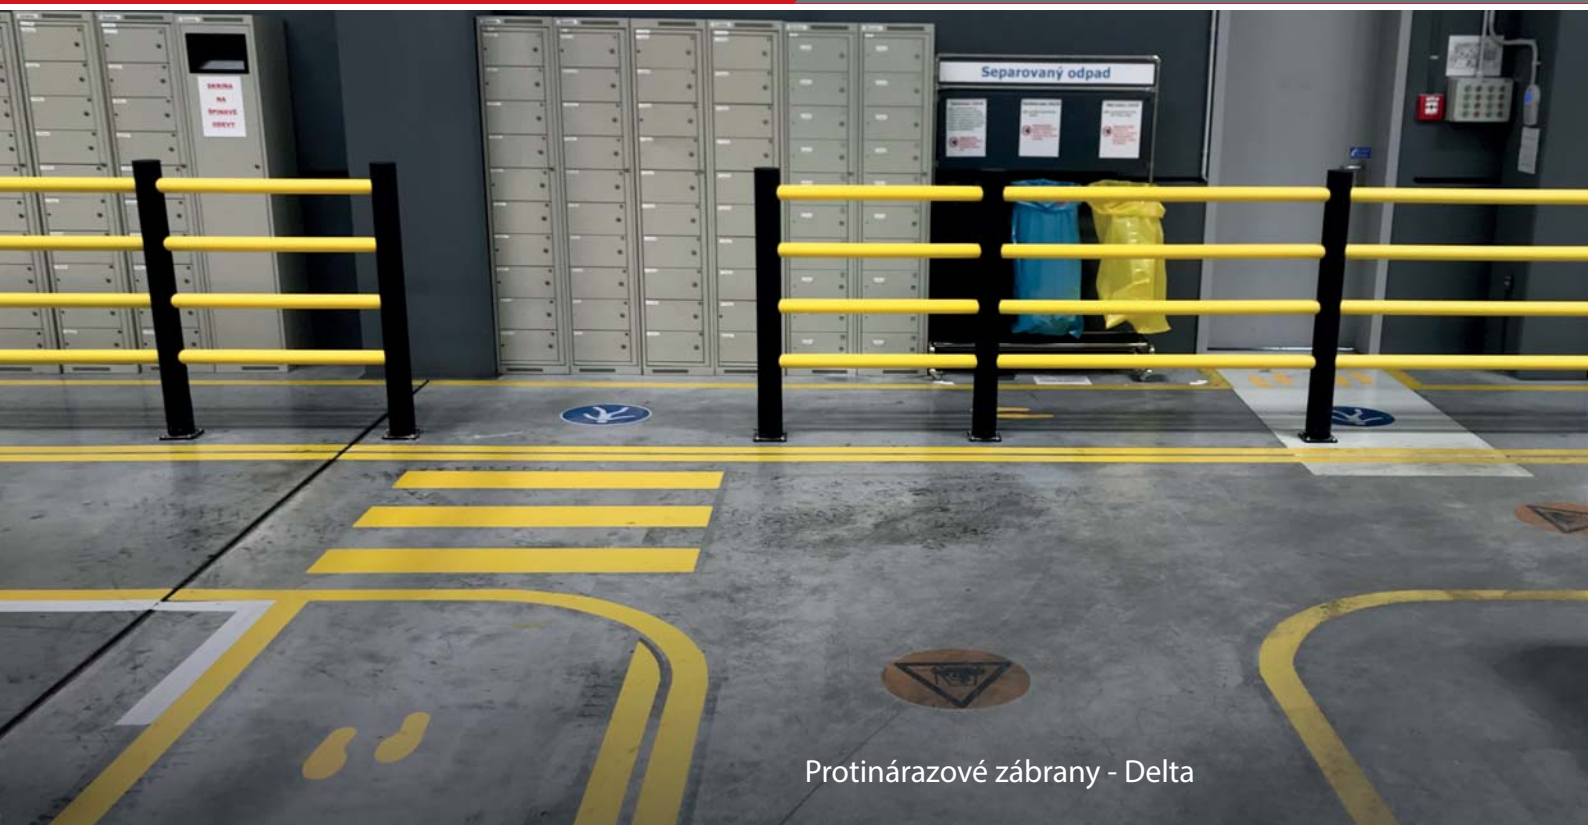

786.ESD

Referenčné fotky

Wala lepená 10 mm
+ ErgoDeck GP Solid

ErgoDeck GP Solid

ErgoDeck GP Solid

Referenčné fotky

Protinárazové zábrany - Delta

Protinárazové stĺpy - Bravo