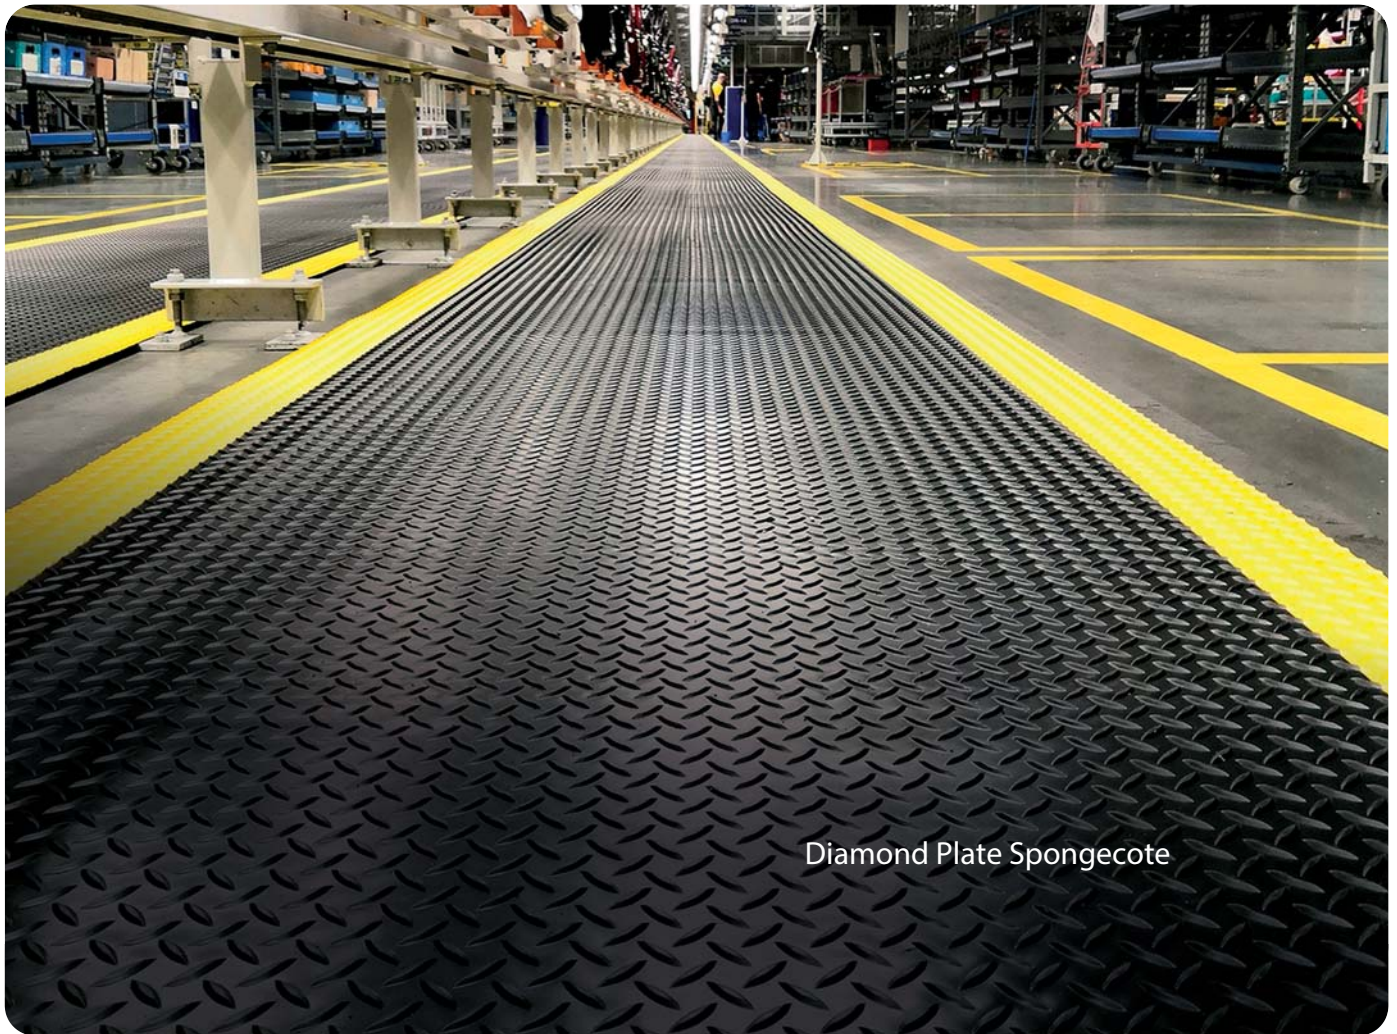

786.ESD

Referenčné fotky

Wala lepená 10 mm
+ ErgoDeck GP Solid

ErgoDeck GP Solid

ErgoDeck GP Solid

Referenčné fotky

Protinárazové zábrany - Delta

Protinárazové stĺpy - Bravo