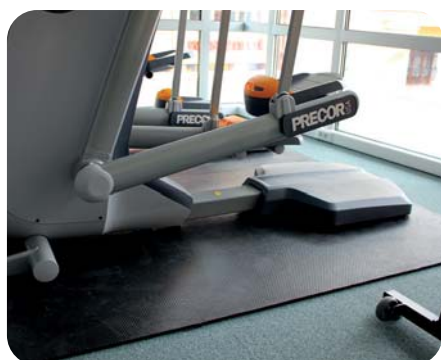

Univerzálna gumová podlaha pre výrobné haly, šport a voľný čas.

- Rohože vhodné do vysoko záťažového prostredia
- Vyrobené zo 100% prírodnej gummy
- Vhodné pod montážne dielce a bloky, do telocviční, fitness centier, stajní...
- Absorbuje šoky z padajúcich predmetov
- Bez DOP, DMF, silikónu, ťažkých kovov a ozónových látok
- Puzzlové spájanie