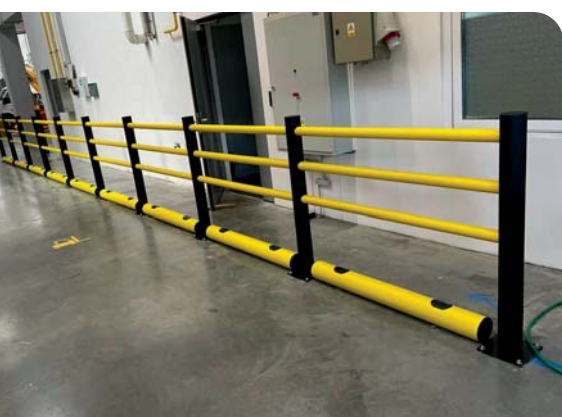

786.ESD

Referenčné fotky

Wala lepená 10 mm
+ ErgoDeck GP Solid

ErgoDeck GP Solid

ErgoDeck GP Solid

Referenčné fotky

Protinárazové zábrany - Delta

Protinárazové stĺpy - Bravo