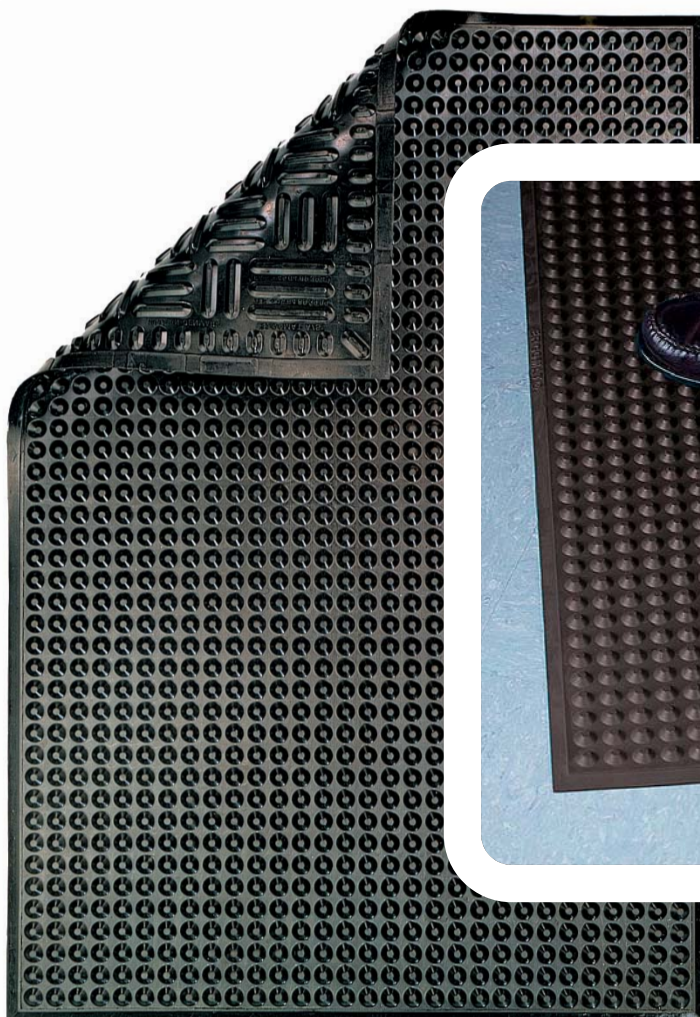

FARBA

antracitová

antracitová