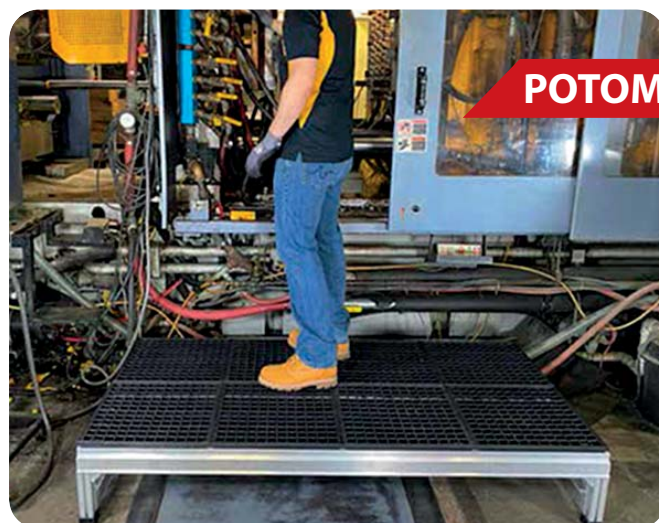

- ✓ **ŠETRÍ ČAS**
- ✓ **ZNIŽUJE NÁKLADY**
- ✓ **EKOLOGICKÉ RIEŠENIE**
- ✓ **REDUKUJE ZRANENIA**