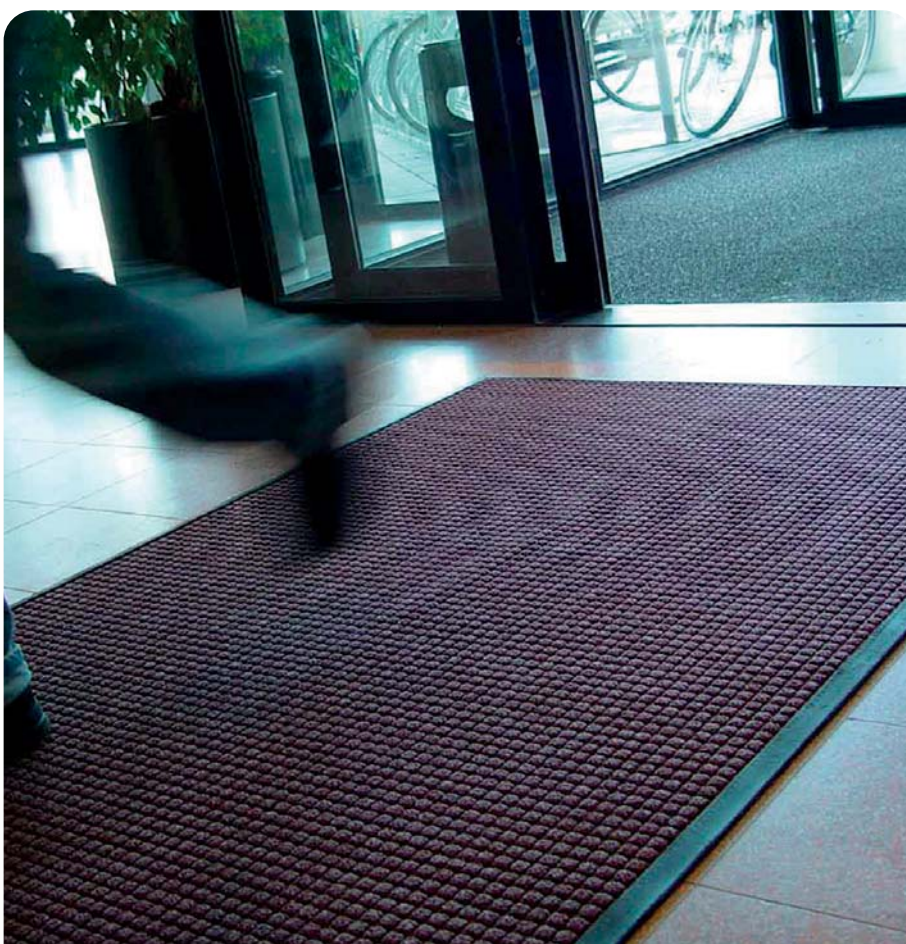

PRODUKT	ROZMERY	FARBA
Guzzler	60 cm x 90 cm	antracit, hnedá, modrá, červená, bordová, zelená
Guzzler	90 cm x 120 cm	antracit, hnedá, modrá, červená, bordová, zelená
Guzzler	90 cm x 150 cm	antracit, hnedá, modrá, červená, bordová, zelená
Guzzler	120 cm x 180 cm	antracit, hnedá, modrá, červená, bordová, zelená