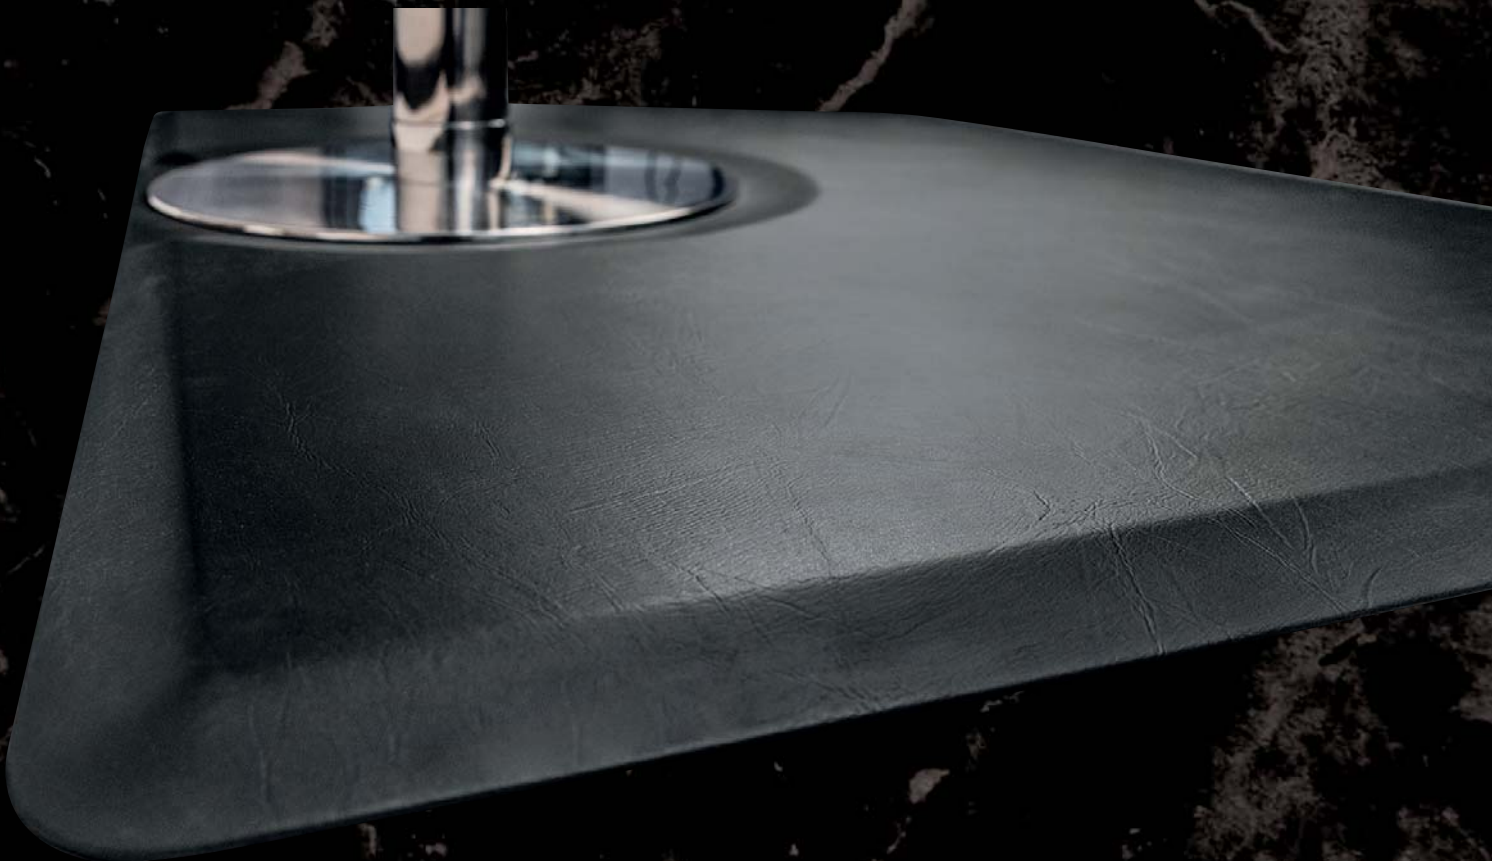

Rohož INFINITY je vhodná pre podstavu akéhokoľvek kresla.