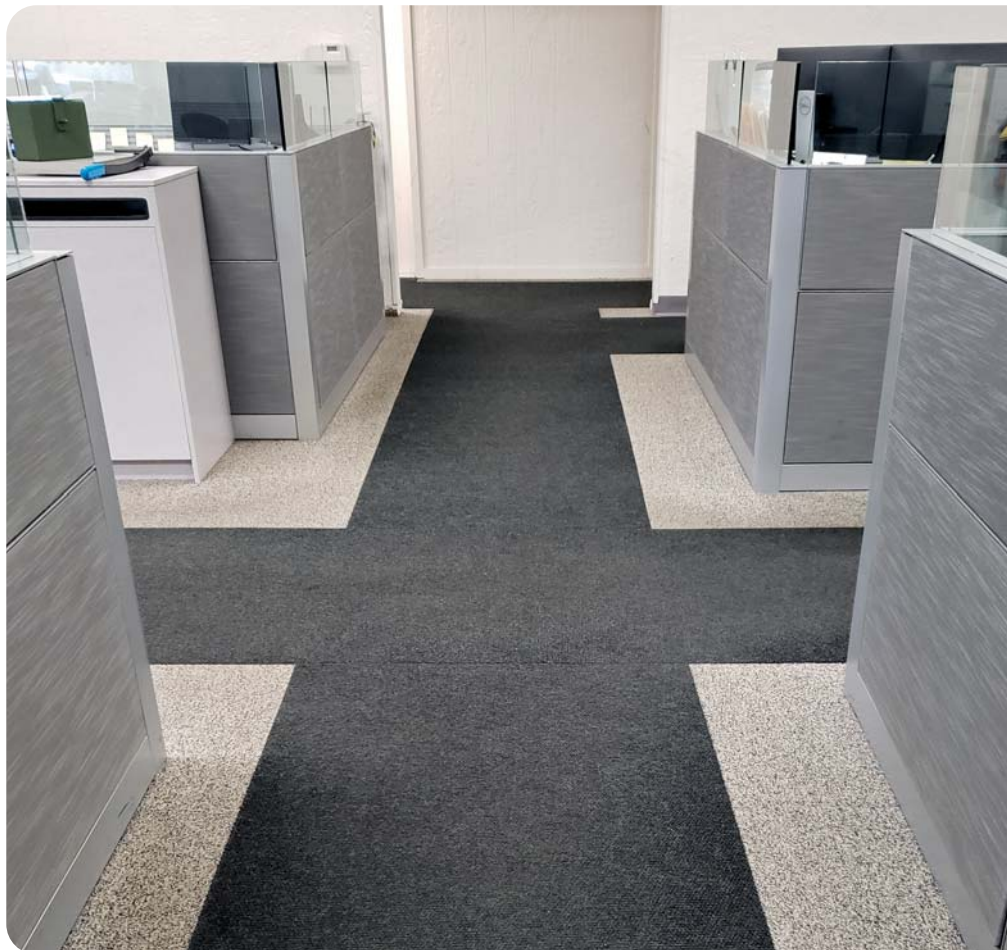

Absorpčná kobercová rohož s lepidlovou spodnou vrstvou.

- Vysoká savosť, nízky profil, nepriepustná vrstva
- Vlákna vyrobené zo 100% recyklovaného polyesteru
- Protišmyková textúra
- Rýchlo schne, čím zabraňuje roznášaniu vlhkosti po podlahe
- Absorbuje vodu aj masť
- Dostupná vo farbách: čierna, šedá, bordová
- Vhodné použitie na podlahy: betónové, vinylové, keramické, linoleum
- Jednoduchá údržba, odporúčané čistenie: zametanie, vysávanie, mopovanie
- Dlhodobo chráni podlahu pred znečistením alebo poškodením