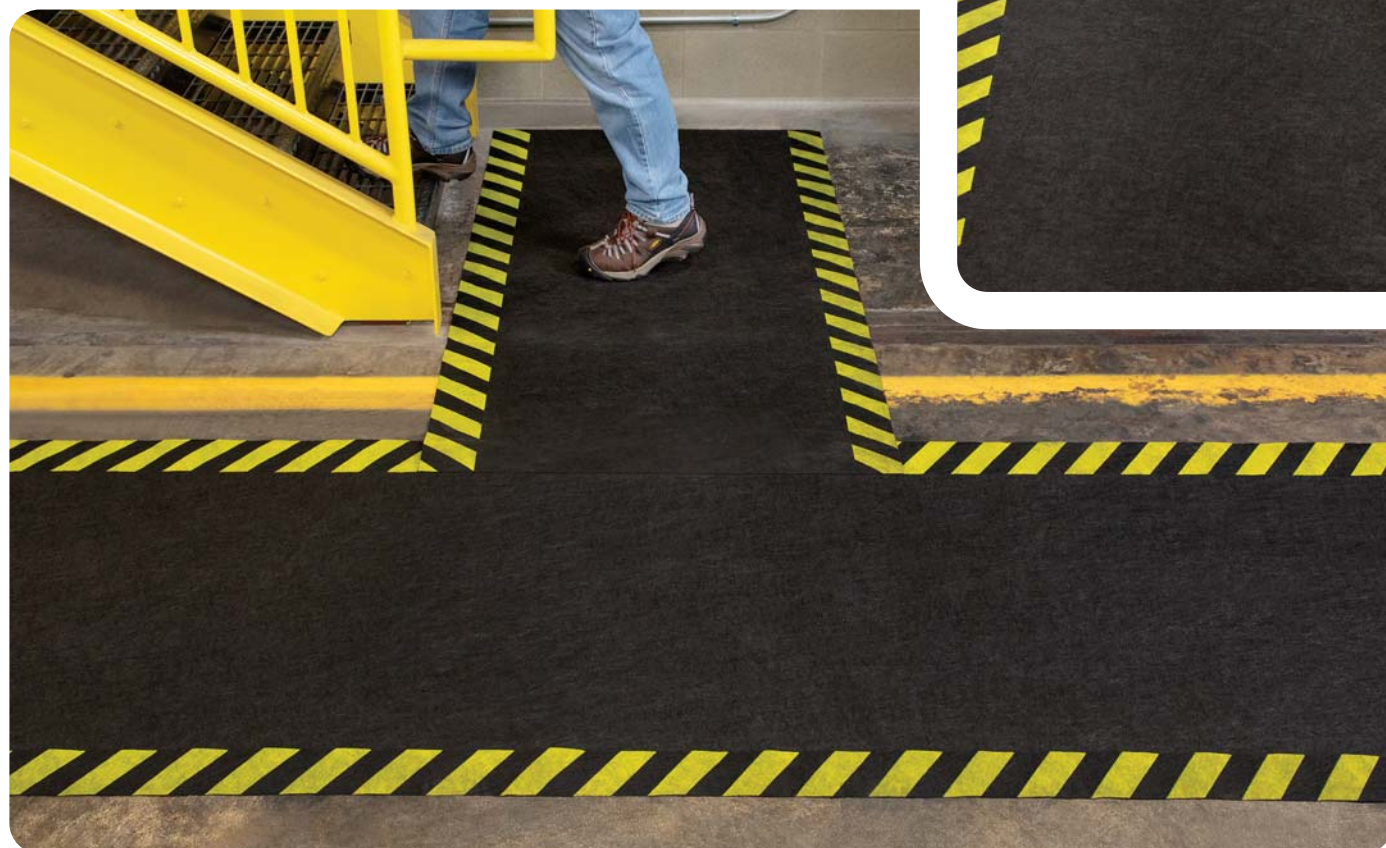

BALENIE

Absorpcia 15 l / rolka
Absorpcia 30 l / rolka