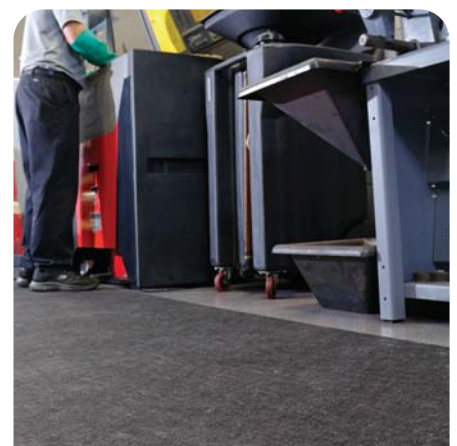

BALENIE

Absorpcia 7,6 l / rolka

Absorpcia 15 l / rolka

Absorpcia 30 l / rolka

Absorpcia 19,7 l / rolka