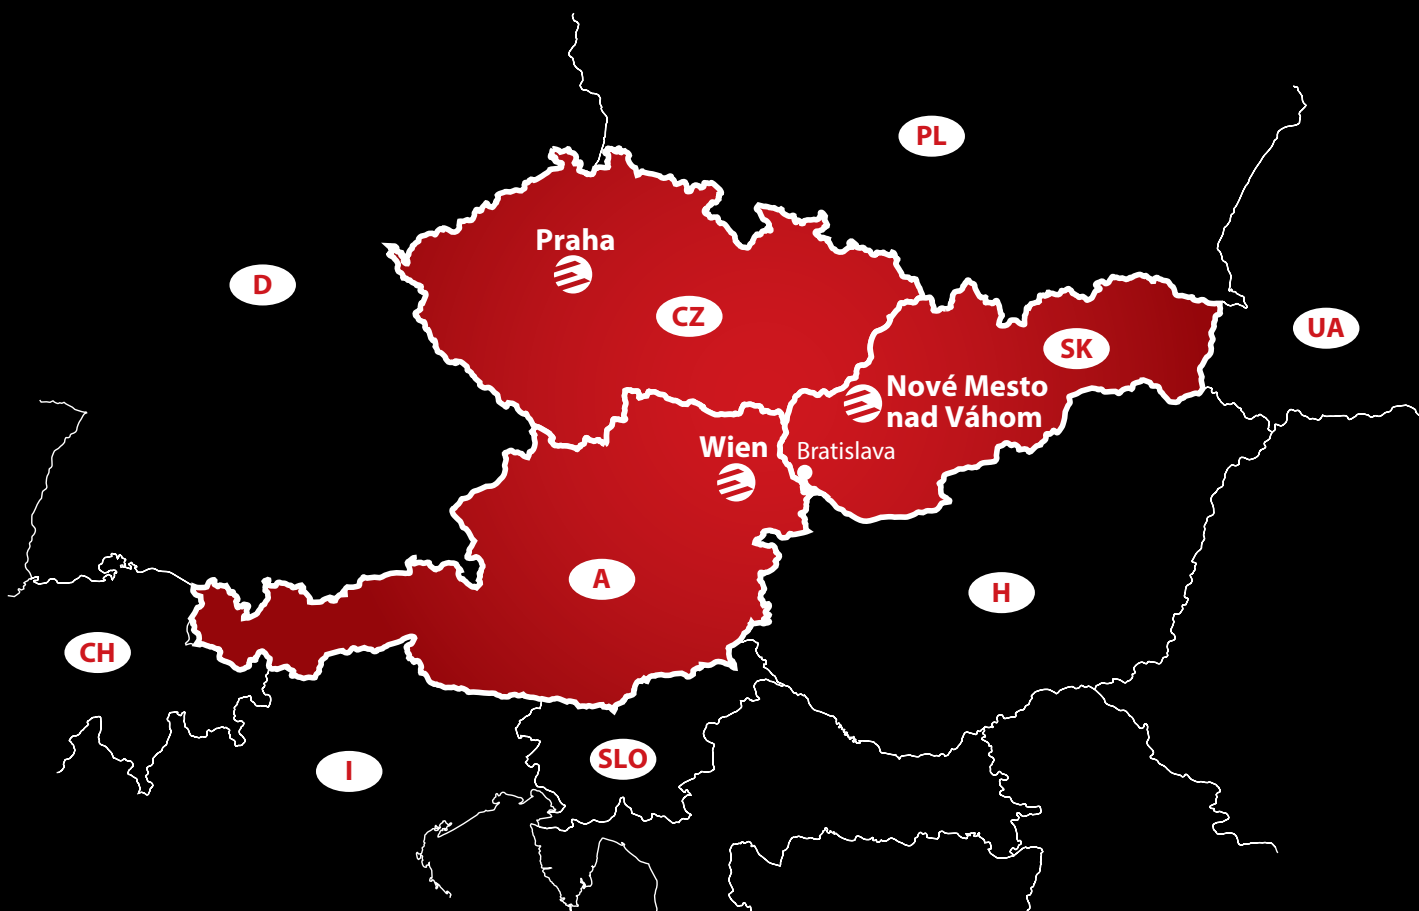

Elitmat s.r.o.
Beckovská 32, Nové Mesto n./Váh.
Slovenská republika
+421 917 979 772
info@elitmat.sk

www.elitmat.sk

Elitmat Czech s.r.o.
Chodovská 228/3, Praha
Česká republika
+420 773 931 555
info@elitmat.cz

www.elitmat.cz

Elitmat GmbH
Seidlgasse 41/9, Wien
Österreich
+43 664 5205 591
info@elitmat.at

www.elitmat.at