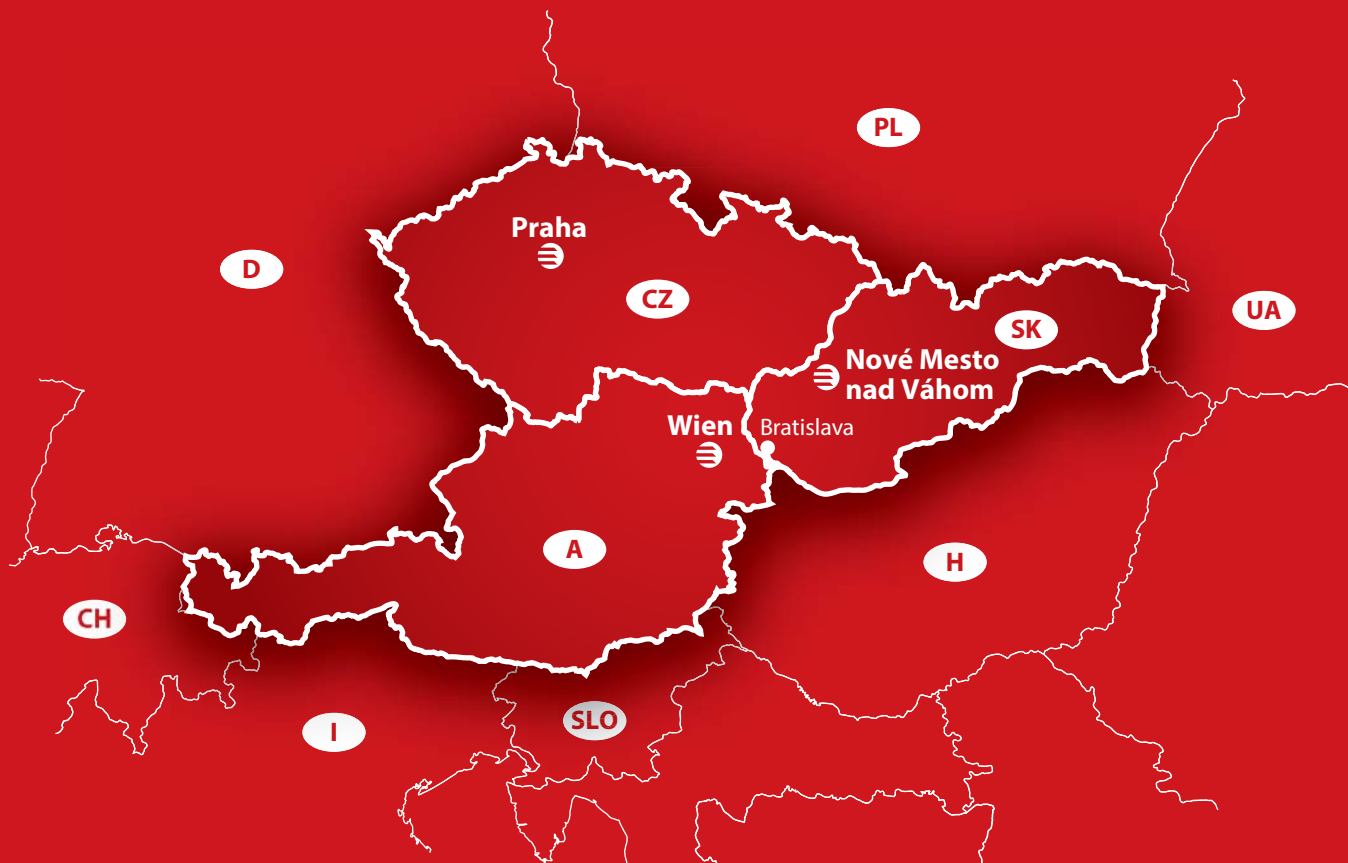

Video
lepenia
podlahových
dlaždíc

ELITMAT

PRIEMYSELNÉ ERGONOMICKÉ ROHOŽE

Naše referencie:

www.elitmat.eu

Elitmat s.r.o.
Beckovská 32, Nové Mesto n./Váh.
Slovenská republika
+421 917 979 772
info@elitmat.sk