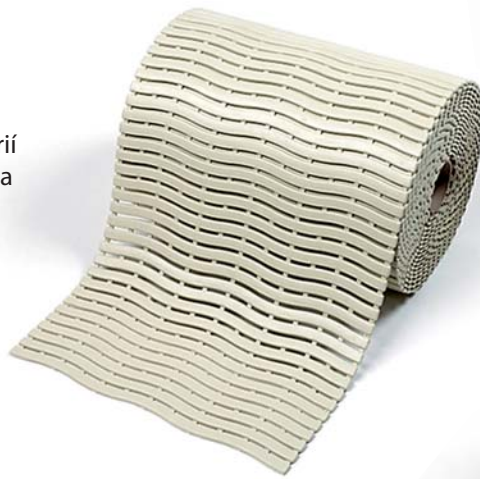

PRODUKT

ROZMERY

GRP dosky	750 mm x 1000 mm
GRP nášlapné profily	230 mm x 600 mm, skosenie 30 mm
GRP nášlapné profily	230 mm x 800 mm, skosenie 30 mm
GRP nášlapné profily	230 mm x 1000 mm, skosenie 30 mm
GRP nášlapné profily	individuálna dĺžka až do 2500 mm
GRP schodové hrany	70mm x 600 mm, skosenie 30 mm
GRP schodové hrany	70mm x 800 mm, skosenie 30 mm
GRP schodové hrany	70mm x 1000 mm, skosenie 30 mm
GRP schodové hrany	individuálna dĺžka až do 2500 mm

Soft Step

www.elitmat.sk

Rohože vhodné do sprch, šatní, prezliekarní, bazénov, sáun, rehabilitačných miestností s nízkou záťažou.

- Rohož z antibakteriálneho polyetylénu odolného voči UV žiareniu
- Protišmykový povrch
- Zabraňuje rastu húb, plesní a baktérií
- Otvory umožňujú odtok vody, mydla i šampónov
- Neobsahuje DOP, DMF, látky poškodzujúce ozónovú vrstvu, silikón a ťažké kovy