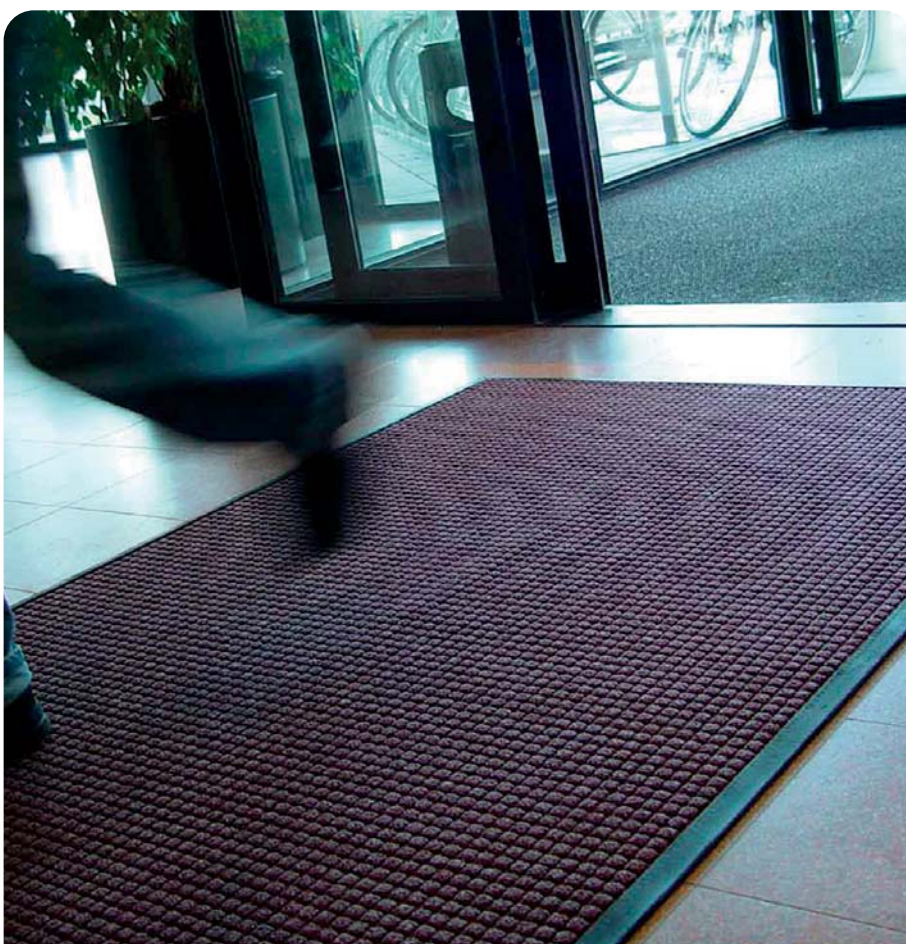

PRODUKT	ROZMERY	FARBA
Guzzler	60 cm x 90 cm	antracit, hnedá, modrá, červená, bordová, zelená
Guzzler	90 cm x 120 cm	antracit, hnedá, modrá, červená, bordová, zelená
Guzzler	90 cm x 150 cm	antracit, hnedá, modrá, červená, bordová, zelená
Guzzler	120 cm x 180 cm	antracit, hnedá, modrá, červená, bordová, zelená