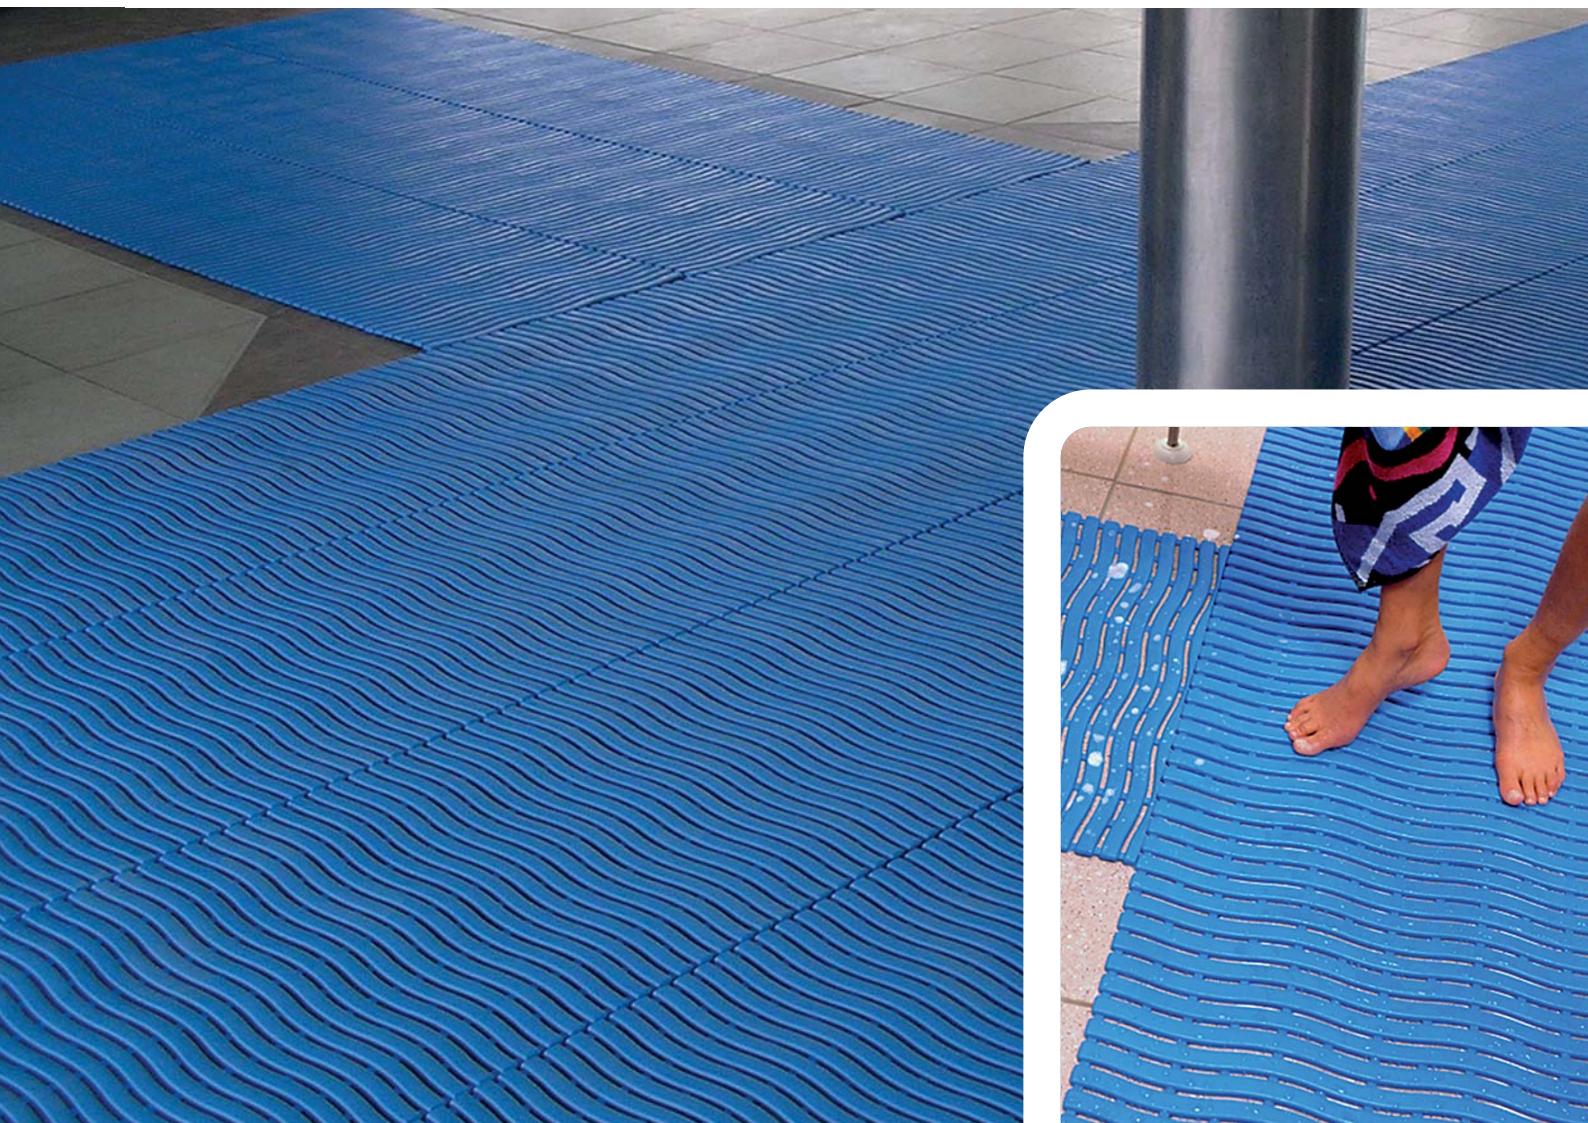

Soft Step

www.elitmat.sk

Rohože vhodné do sprch, šatní, prezliekarní, bazénov, sáun, rehabilitačných miestností s nízkou záťažou.

- Rohož z antibakteriálneho polyetylénu odolného voči UV žiareniu
- Protišmykový povrch
- Zabraňuje rastu húb, plesní a baktérií
- Otvory umožňujú odtok vody, mydla i šampónov
- Neobsahuje DOP, DMF, látky poškodzujúce ozónovú vrstvu, silikón a ťažké kovy

PRODUKT	ROZMERY	HRÚBKA	FARBA
Soft Step	60 cm x 15 m	9 mm	modrá, béžová
Soft Step	š. 60 cm / bm	9 mm	modrá, béžová

Univerzálna gumová podlaha pre výrobné haly, šport a voľný čas.

- Rohože vhodné do vysoko záťažového prostredia
- Vyrobené zo 100% prírodnej gummy
- Vhodné pod montážne dielce a bloky, do telocviční, fitness centier, stajní...
- Absorbuje šoky z padajúcich predmetov
- Bez DOP, DMF, silikónu, ťažkých kovov a ozónových látok
- Puzzlové spájanie

PRODUKT	ROZMERY	HRÚBKA	FARBA
Safe-lock diamond	100 cm x 100 cm	12 mm	čierna
Safe-lock smooth	100 cm x 100 cm	17 mm	čierna

Fitness Mat

www.elitmat.sk

Ergonomická rohož na cvičenie v prémiovej kvalite, maximálne pohodlie a trvácnosť.