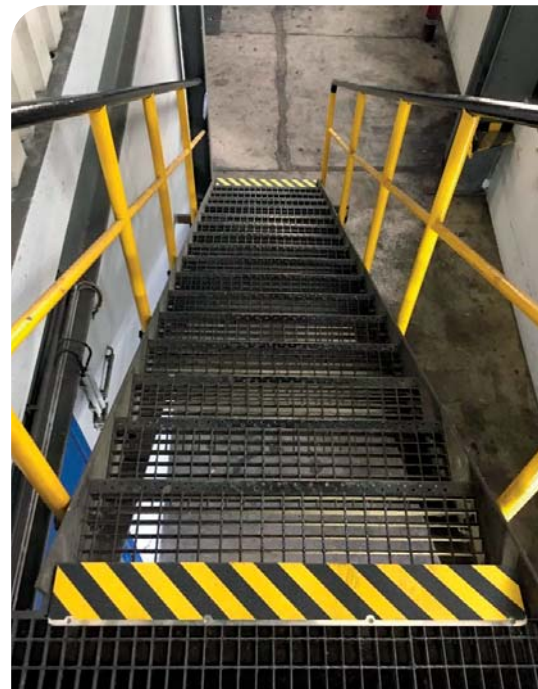

žlto-čierna

Protišmykové dosky a profily

www.elitmat.sk

Zvyšujú trakciu na šikmých plochách, schodoch a iných priestoroch, kde hrozí riziko pošmyknutia.

- Ploché hliníkové dosky a profily s protišmykovým povrchom
- Na výber z viacerých zrnitostí alebo farieb
- Jednoduchá a rýchla inštalácia
- Vhodné na náročné podklady ako drevo, koberec, betónové alebo iné povrchy
- Hrúbka 1,5 mm
- Predvŕtané montážne otvory
- Odolné voči korózii