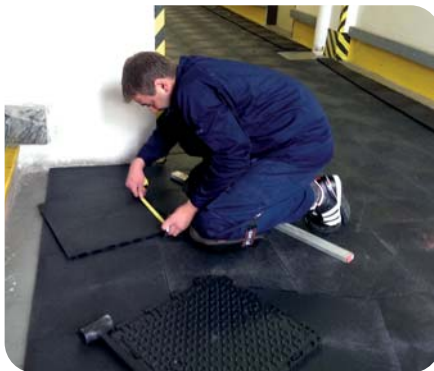

Podlahové spájateľné dlaždice z recyklovaného PVC materiálu využiteľné v dielňach, skladových priestoroch, výstavných halách, veľkých garážach, suterénoch, farmách...

- Do prostredia s vysokou záťažou, zvyškami oleja, nečistôt i vlhkosti
- Izolujú od chladu pod nohami
- Pohlcujú hluk z padajúcich kovových predmetov
- Pokládka spôsobom plávajúcej podlahy
- Možnosť vlastnej inštalácie
- Bez prerušenia výrobného procesu
- Požiarna odolnosť testovaná
- 15 mm variant v dvoch povrchových úpravách - hladká a protišmyková R11
- Možnosť dokúpenia nábehov, rohov a soklov
- Dostupné aj ako ECO-bezftalátové
- Možnosť aj v prevedení 