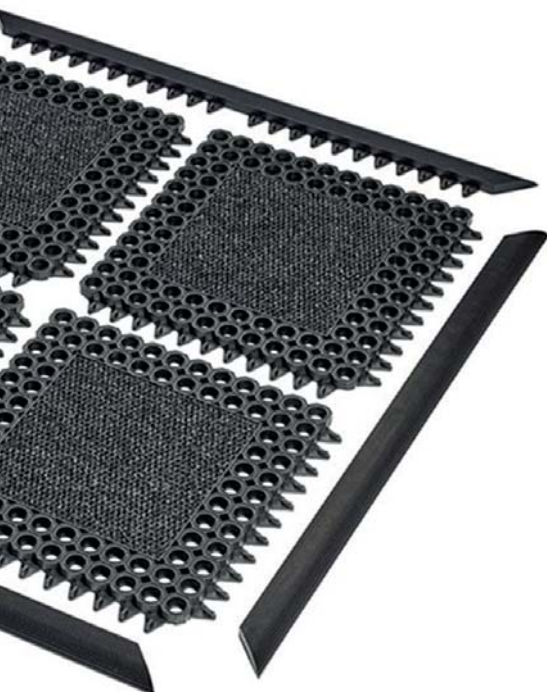

Rohože vhodné do vchodov exteriérov.

- Špeciálna štruktúra povrchu rohoží zadržáva hrubé nečistoty z obuvi
- Odoláva extrémnym teplotám a častému prechádzaniu
- Nábehová hrana sa nachádza po celom obvode rohože, čo umožňuje bezbariérový prístup a predchádza zakopnutiu

PRODUKT	ROZMERY	HRÚBKA	FARBA
Soil Guard	90 cm x 150 cm	7 mm	čierna

Octoflex

Rohože vhodné do exteriérov vstupov bez obmedzenia.

- Vyrobené z prírodného kaučuku
- Otvory na odtok vody a nečistôt
- Ľahký prejazd nákupnými vozíkmi a invalidnými vozíkmi
- Bez nábehových hrán, alebo s nábehovými hranami

PRODUKT	ROZMERY	HRÚBKA	FARBA
Octoflex	100 cm x 150 cm	12 mm	čierna
Octoflex s nábehmi	70 cm x 90 cm	12 mm	čierna
Octoflex s nábehmi	90 cm x 150 cm	12 mm	čierna
Octoflex s nábehmi	120 cm x 180 cm	12 mm	čierna

Dizajn rohože Master Flex spája funkcie viaczónových vstupných rohoží s ľahkou modulárnou inštaláciou priamo na mieste.

- Prírodná guma
- Osemhranný tvar s otvorenou konštrukciou
- Vhodné pre použitie v extrémnom počasí
- Dostupné v hrúbke 23mm (C23, D23) alebo 12mm (C12, D12)
- Na výber s kobercovou rohožou uprostred (C12, C23) alebo bez (D12, D23)
- Dostupné aj iné varianty (plná rohož alebo v nitrilovom prevedení), viac info na vyžiadanie