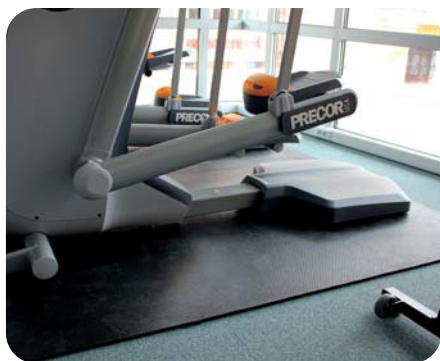

Univerzálna gumová podlaha pre výrobné haly, šport a voľný čas.

- Rohože vhodné do vysoko záťažového prostredia
- Vyrobené zo 100% prírodnej gummy
- Vhodné pod montážne dielce a bloky, do telocviční, fitness centier, stajní...
- Absorbuje šoky z padajúcich predmetov
- Bez DOP, DMF, silikónu, ťažkých kovov a ozónových látok
- Puzzlové spájanie