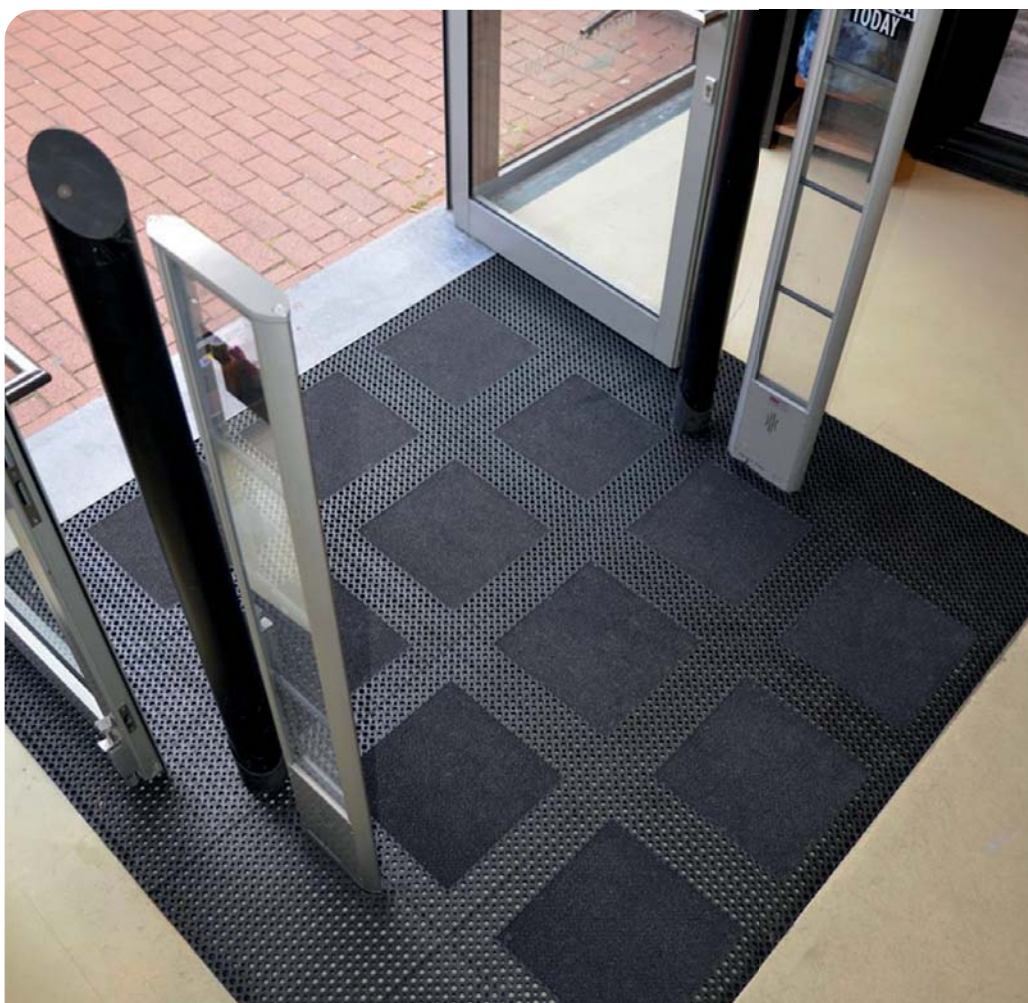

PRODUKT	ROZMERY	HRÚBKA	FARBA
Master Flex C23	50 cm x 50 cm	23 mm	rôzne
Master Flex D23	50 cm x 50 cm	23 mm	čierna
Master Flex C12	50 cm x 50 cm	12 mm	rôzne
Master Flex D12	50 cm x 50 cm	12 mm	čierna
Nábeh (male/female)	6 cm x 50 cm	23/12 mm	čierna
Rohová hrana	50 x 50 cm x 6 cm	23/12 mm	čierna