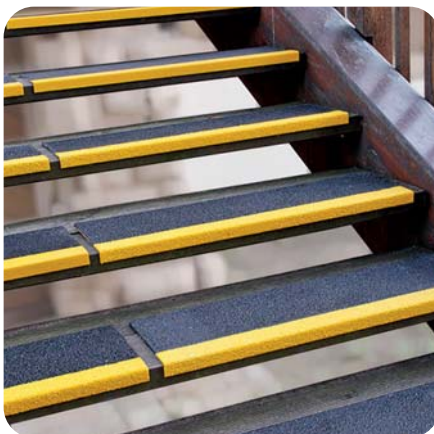

Protišmykové GRP profily

Extrémne trvácne sklolaminátové profily ideálne do šmykľavých priestorov, vhodné na akýkoľvek podklad.

- Dostupné s protišmykovým povrchom Medium so stredným stupňom zrnitosti 46, hrúbka 3,8 mm, alebo s povrchom Heavy Duty s veľmi vysokým stupňom zrnitosti 12 a hrúbkou 4,2 mm
- Na predchádzanie úrazom spôsobeným pošmyknutím
- Profil zo skleneného vlákna vyrobený z plastu vystuženého skleneným vláknom
- Protišmykový zrnitý povrch z oxidu hlinitého
- Vynikajúca ochrana pred pošmyknutím R13 (BGR 181)
- Jednoduchá inštalácia vyvrtaním vlastných otvorov alebo nalepením
- Extrémne vysoká odolnosť proti opotrebeniu (približne 5 mil. prejdení)
- UV stabilné, odolné voči korózii, nevodivé, ohňuvzdorné
- Široký teplotný rozsah od -20 do +120 °C
- Vhodné do interiéru aj exteriéru
- Všetky GRP produkty možno rezať pomocou píly s diamantovou čepelou
- Farby čierna, žltá, čierno-žltá