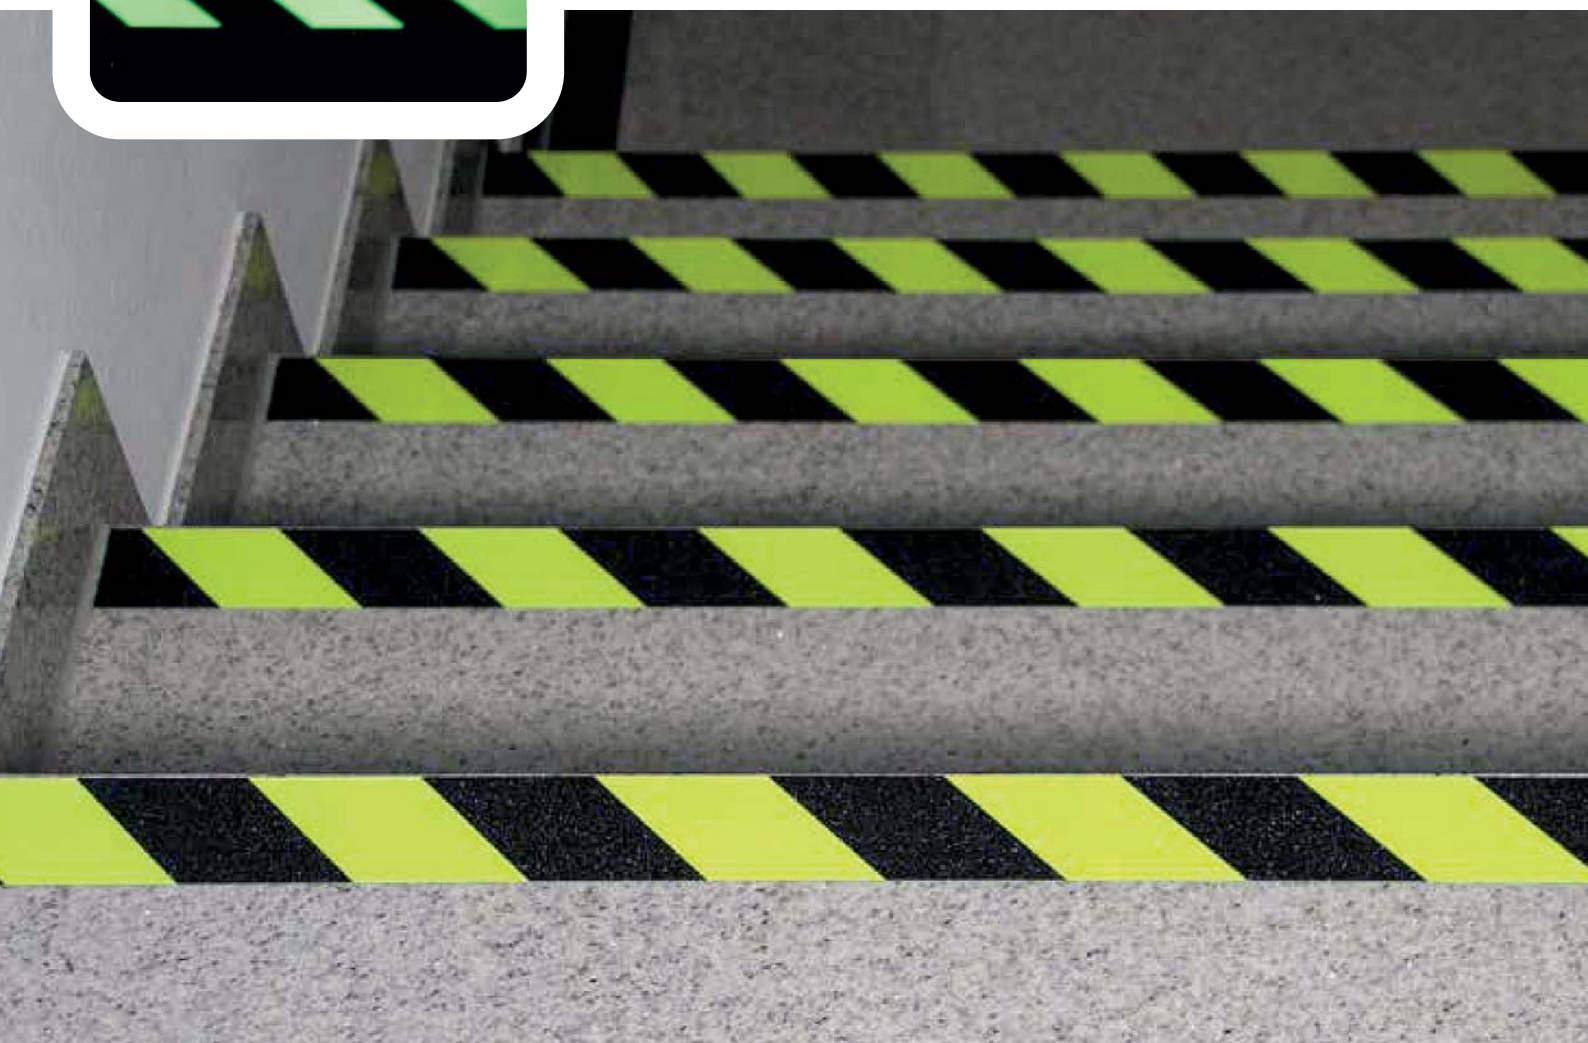

žlto-čierna

Protišmykové dosky a profily

www.elitmat.sk

Zvyšujú trakciu na šikmých plochách, schodoch a iných priestoroch, kde hrozí riziko pošmyknutia.

- Ploché hliníkové dosky a profily s protišmykovým povrchom
- Na výber z viacerých zrnitostí alebo farieb
- Jednoduchá a rýchla inštalácia
- Vhodné na náročné podklady ako drevo, koberec, betónové alebo iné povrchy
- Hrúbka 1,5 mm
- Predvŕtané montážne otvory
- Odolné voči korózii