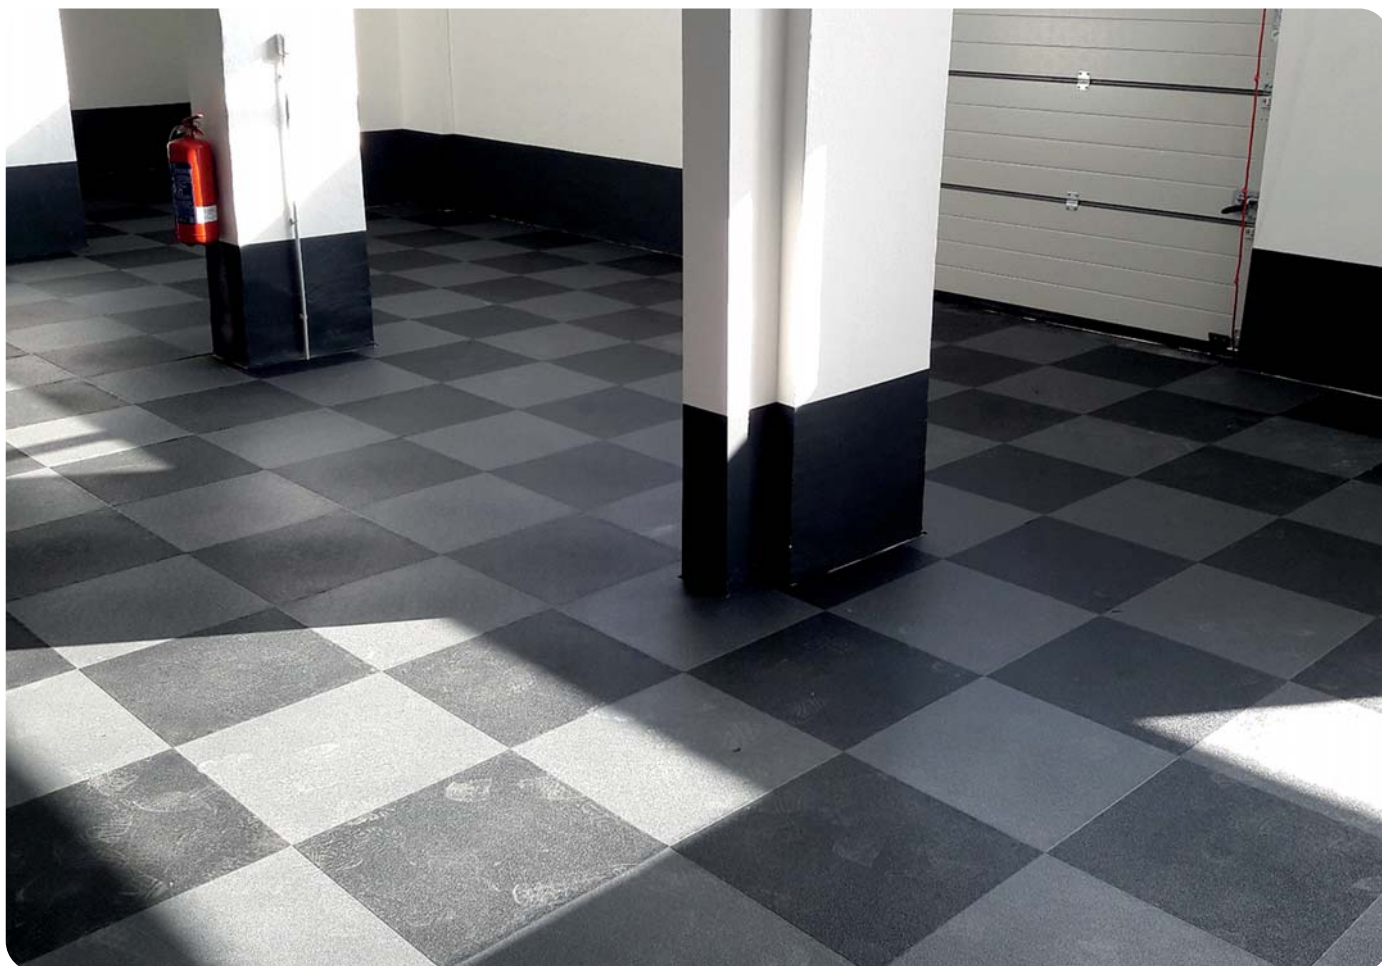

PRODUKT	ROZMERY	HRÚBKA	FARBA
WALA Clip hladká	445 mm x 445 mm	15 mm	čierna
WALA Clip hladká	445 mm x 445 mm	15 mm	antracit
WALA Clip protišmyková	445 mm x 445 mm	15 mm	čierna
WALA Clip protišmyková	445 mm x 445 mm	15 mm	antracit