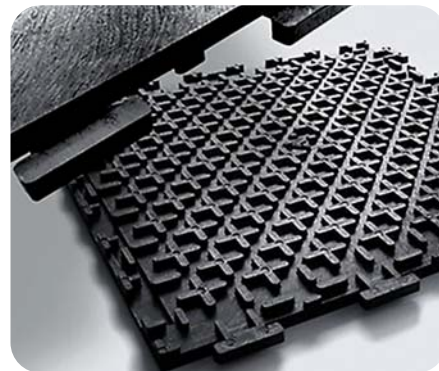

- Možnosť aj v prevedení 

PRODUKT	ROZMERY	HRÚBKA	FARBA
WALA Clip zrnitá	500 mm x 500 mm	6 mm	čierna
WALA Clip zrnitá	500 mm x 500 mm	6 mm	antracit
WALA Clip zrnitá	500 mm x 500 mm	6 mm	šedá

WALA Clip 15 mm

Podlahové spájateľné dlaždice z recyklovaného PVC materiálu využiteľné v dielňach, skladových priestoroch, výstavných halách, veľkých garážach, suterénoch, farmách...

- Do prostredia s vysokou záťažou, zvyškami oleja, nečistôt i vlhkosti
- Izolujú od chladu pod nohami
- Pohlcujú hluk z padajúcich kovových predmetov
- Pokládka spôsobom plávajúcej podlahy
- Možnosť vlastnej inštalácie
- Bez prerušenia výrobného procesu
- Požiarna odolnosť testovaná
- 15 mm variant v dvoch povrchových úpravách - hladká a protišmyková R11
- Možnosť dokúpenia nábehov, rohov a soklov
- Dostupné aj ako ECO-bezftalátové
- Možnosť aj v prevedení 