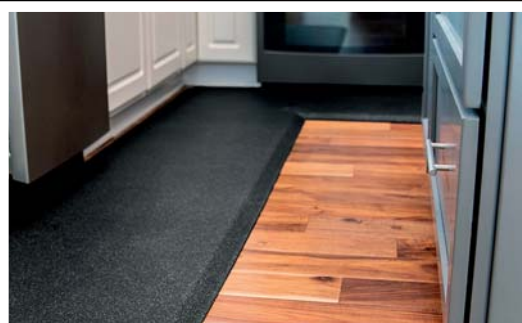

pre "Zdravý spôsob života"®