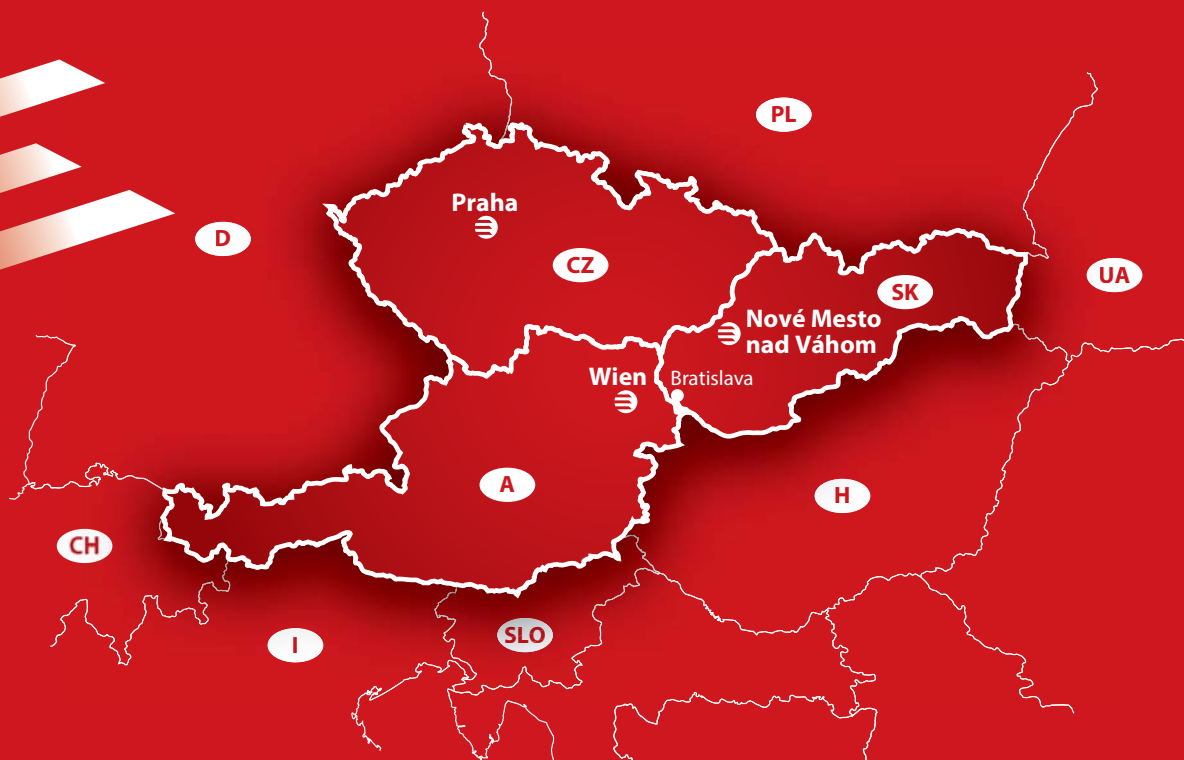

To sú rohože typu SMART STEP®!

Kolekcie a farby dostupných rohoží v EU:

pre "Zdravý spôsob života"

Elitmat s.r.o.
Beckovská 32, Nové Mesto n./Váh.
Slovenská republika
+421 917 979 772
info@elitmat.sk

Elitmat Czech s.r.o.
Chodovská 228/3, Praha
Česká republika
+420 773 931 555
info@elitmat.cz