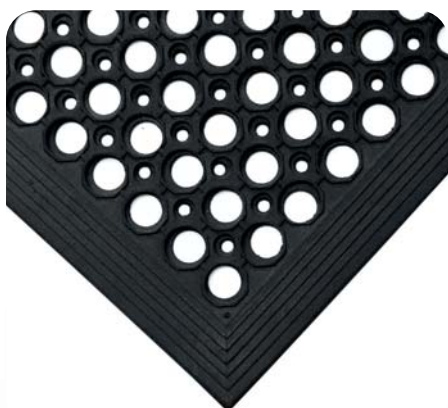

Rohože vhodné do olejového, mokrého prostredia alebo do gastro prevádzok.

- Výstupky na rube rohoží umožňujú odtok tekutín spod rohože, povrch zostáva suchý a čistý
- Vyrobené zo 100% prírodnej gummy alebo s obsahom 75% nitrilu
- Poskytuje pracovný komfort
- S nábehovými hranami po okraji

PRODUKT	ROZMERY	HRÚBKA	FARBA	CENA
RAMP MAT	90 cm x 150 cm	14 mm	čierna	28,20 €
RAMP MAT nitril	90 cm x 150 cm	14 mm	čierna	37,80 €
RAMP MAT	60 cm x 90 cm	14 mm	čierna	14,10 €

Elitmat s.r.o.
Beckovská 32, Nové Mesto n./Váh.
Slovenská republika
+421 917 979772
info@elitmat.sk