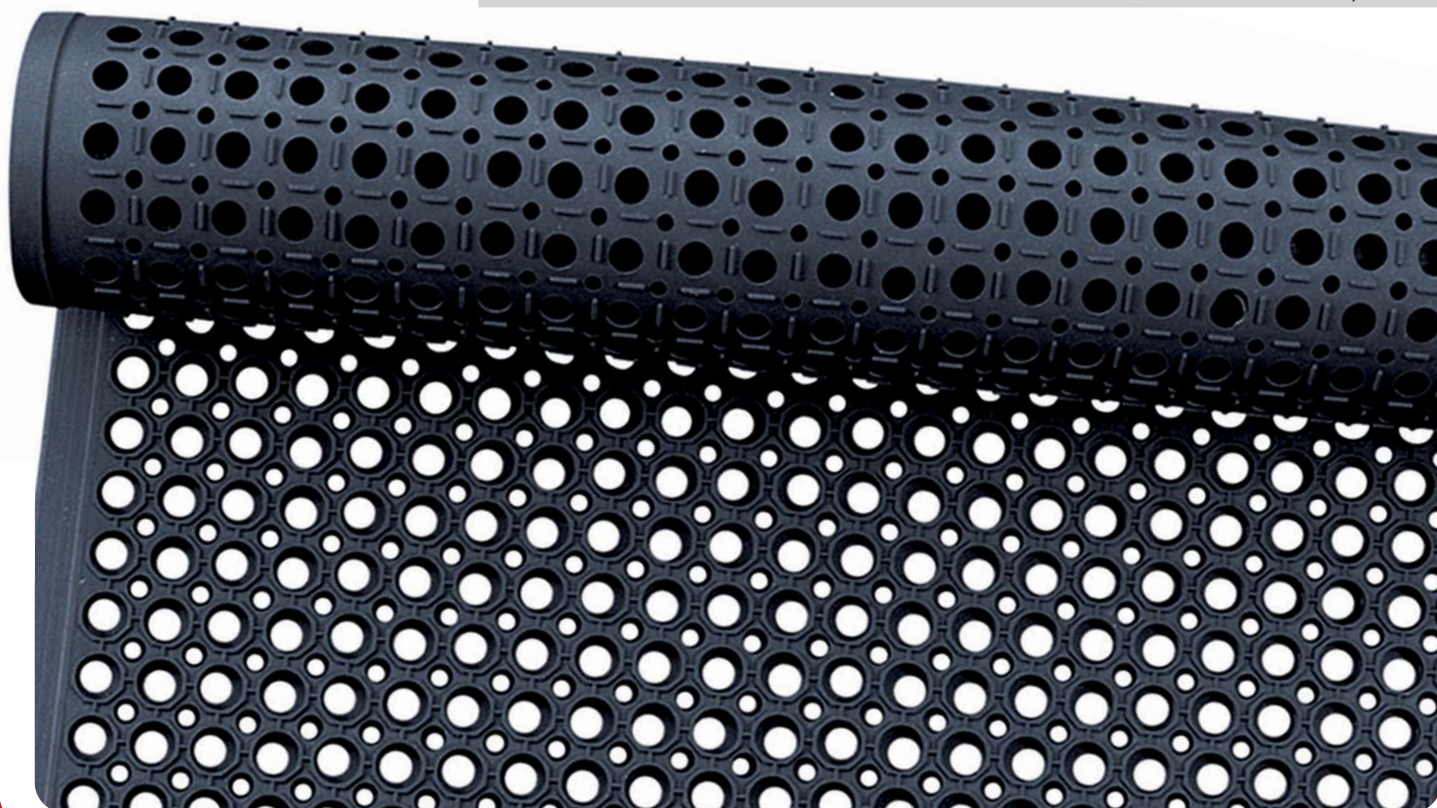

Rohože vhodné do olejového, mokrého prostredia alebo do gastro prevádzok.

- Výstupky na rube rohoží umožňujú odtok tekutín spod rohože, povrch zostáva suchý a čistý
- Vyrobené zo 100% prírodnej gummy alebo s obsahom 75% nitrilu
- Poskytuje pracovný komfort
- S nábehovými hranami po okraji

PRODUKT	ROZMERY	HRÚBKA	FARBA	CENA
RAMP MAT	90 cm x 150 cm	14 mm	čierna	28,20 €
RAMP MAT nitril	90 cm x 150 cm	14 mm	čierna	37,80 €
RAMP MAT	60 cm x 90 cm	14 mm	čierna	14,10 €

Elitmat s.r.o.
Beckovská 32, Nové Mesto n./Váh.
Slovenská republika
+421 917 979772
info@elitmat.sk