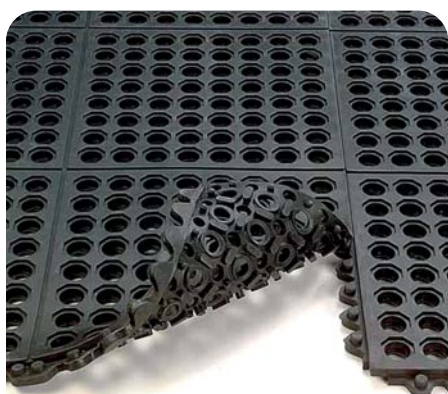

Rohože vhodné do suchého aj mokrého prostredia.

- 100% prírodná guma
- Drenážne otvory zabezpečujú odtok tekutín a prepadávanie nečistôt
- Rohože bez nábehových hrán umožňujú uloženie rohoží vedľa seba a pokrytie väčšieho priestoru

PRODUKT	ROZMERY	HRÚBKKA	FARBA	CENA
Restaurant Mat	90 cm x 90 cm	14 mm	čierna	18,80 €

Elitmat s.r.o.
Beckovská 32, Nové Mesto n./Váh.
Slovenská republika
+421 917 979772
info@elitmat.sk

Elitmat Czech s.r.o.
Chodovská 228/3, Praha
Česká republika
+420 773 931555
info@elitmat.cz