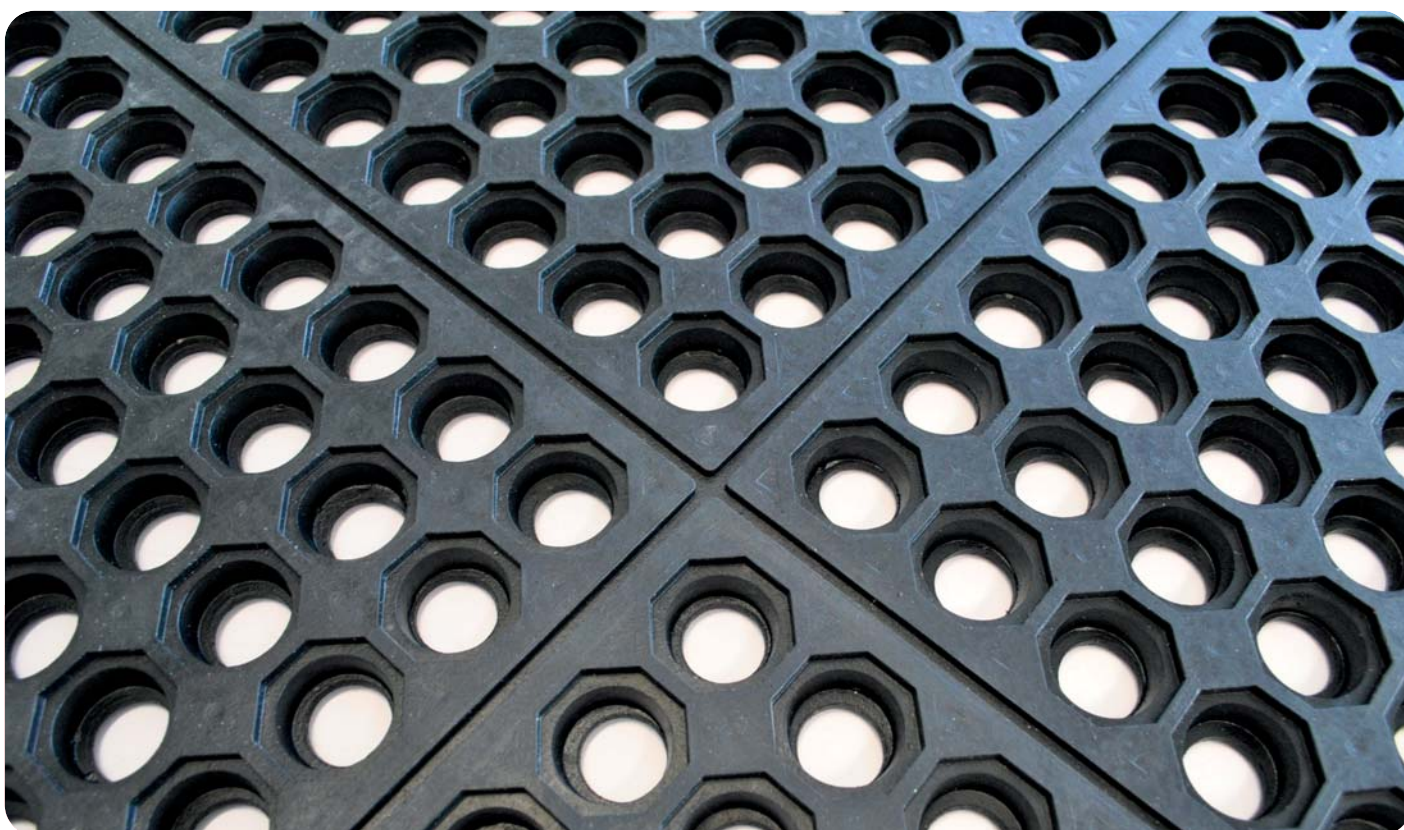

Elitmat s.r.o.
Beckovská 32, Nové Mesto n./Váh.
Slovenská republika
+421 917 979772
info@elitmat.sk

Elitmat Czech s.r.o.
Chodovská 228/3, Praha
Česká republika
+420 773 931555
info@elitmat.cz

Elitmat GmbH
Julius Tandler Platz 6/15, Wien
Österreich
+43 664 5205591
info@elitmat.at