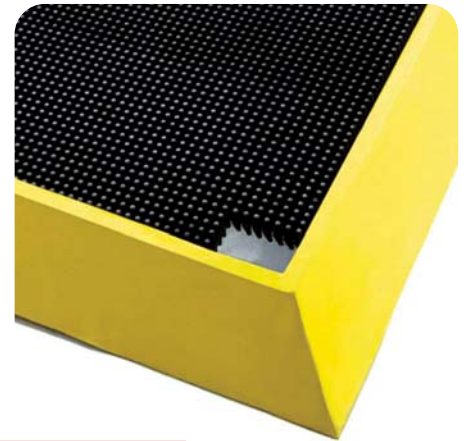

FOOTBATH MAT - PROFI

ELITMAT

www.elitmat.sk

Profesionálna rohož určená na dezinfekciu obuvi. Topánky sa očistia vo vaničke s dezinfekčným roztokom, čím chráni pred kontamináciou prostredia.

- Chemicky odolná voči bežným dezinfekčným prostriedkom (kompatibilná s TYPOX DEZ-S)
- Rozmery: 81 x 99 x 6,3 cm
- Objem 18,9 l
- Ideálne pre potravinárske podniky
- 5 ročná záruka

FOOTBATH MAT - STANDARD

Jednoduchá a praktická rohož určená na dezinfekciu obuvi. Ideálne pre potravinárske podniky.

- Chemicky odolná voči bežným dezinfekčným prostriedkom (kompatibilná s TYPOX DEZ-S)
- Rozmery: 61 x 81 x 1,3 cm
- Objem 3,8 L
- Ideálne pre potravinárske podniky