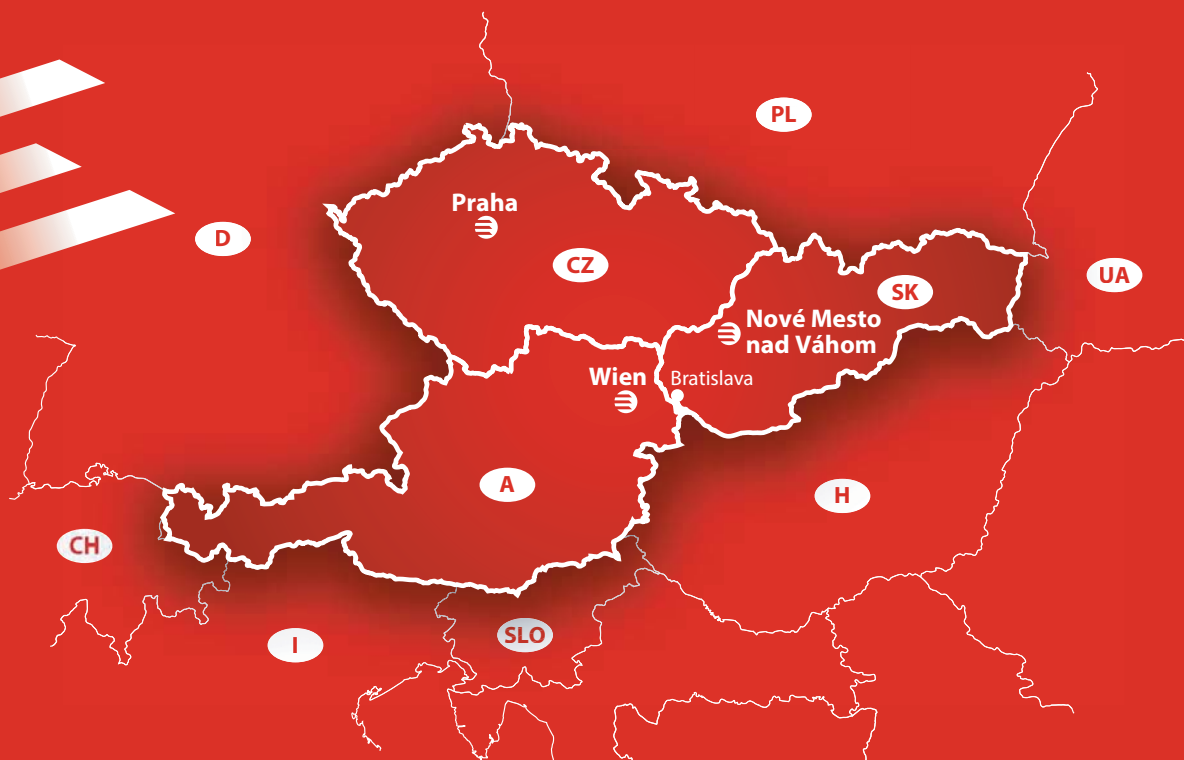

To sú rohože typu SMART STEP®!

Kolekcie a farby dostupných rohoží v EU:

pre "Zdravý spôsob života"

Elitmat s.r.o.
Beckovská 32, Nové Mesto n./Váh.
Slovenská republika
+421 917 979 772
info@elitmat.sk

Elitmat Czech s.r.o.
Chodovská 228/3, Praha
Česká republika
+420 773 931 555
info@elitmat.cz