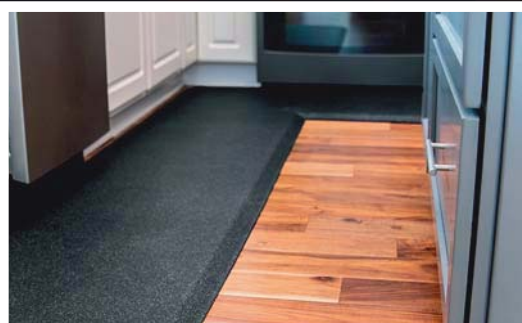

pre "Zdravý spôsob života"®